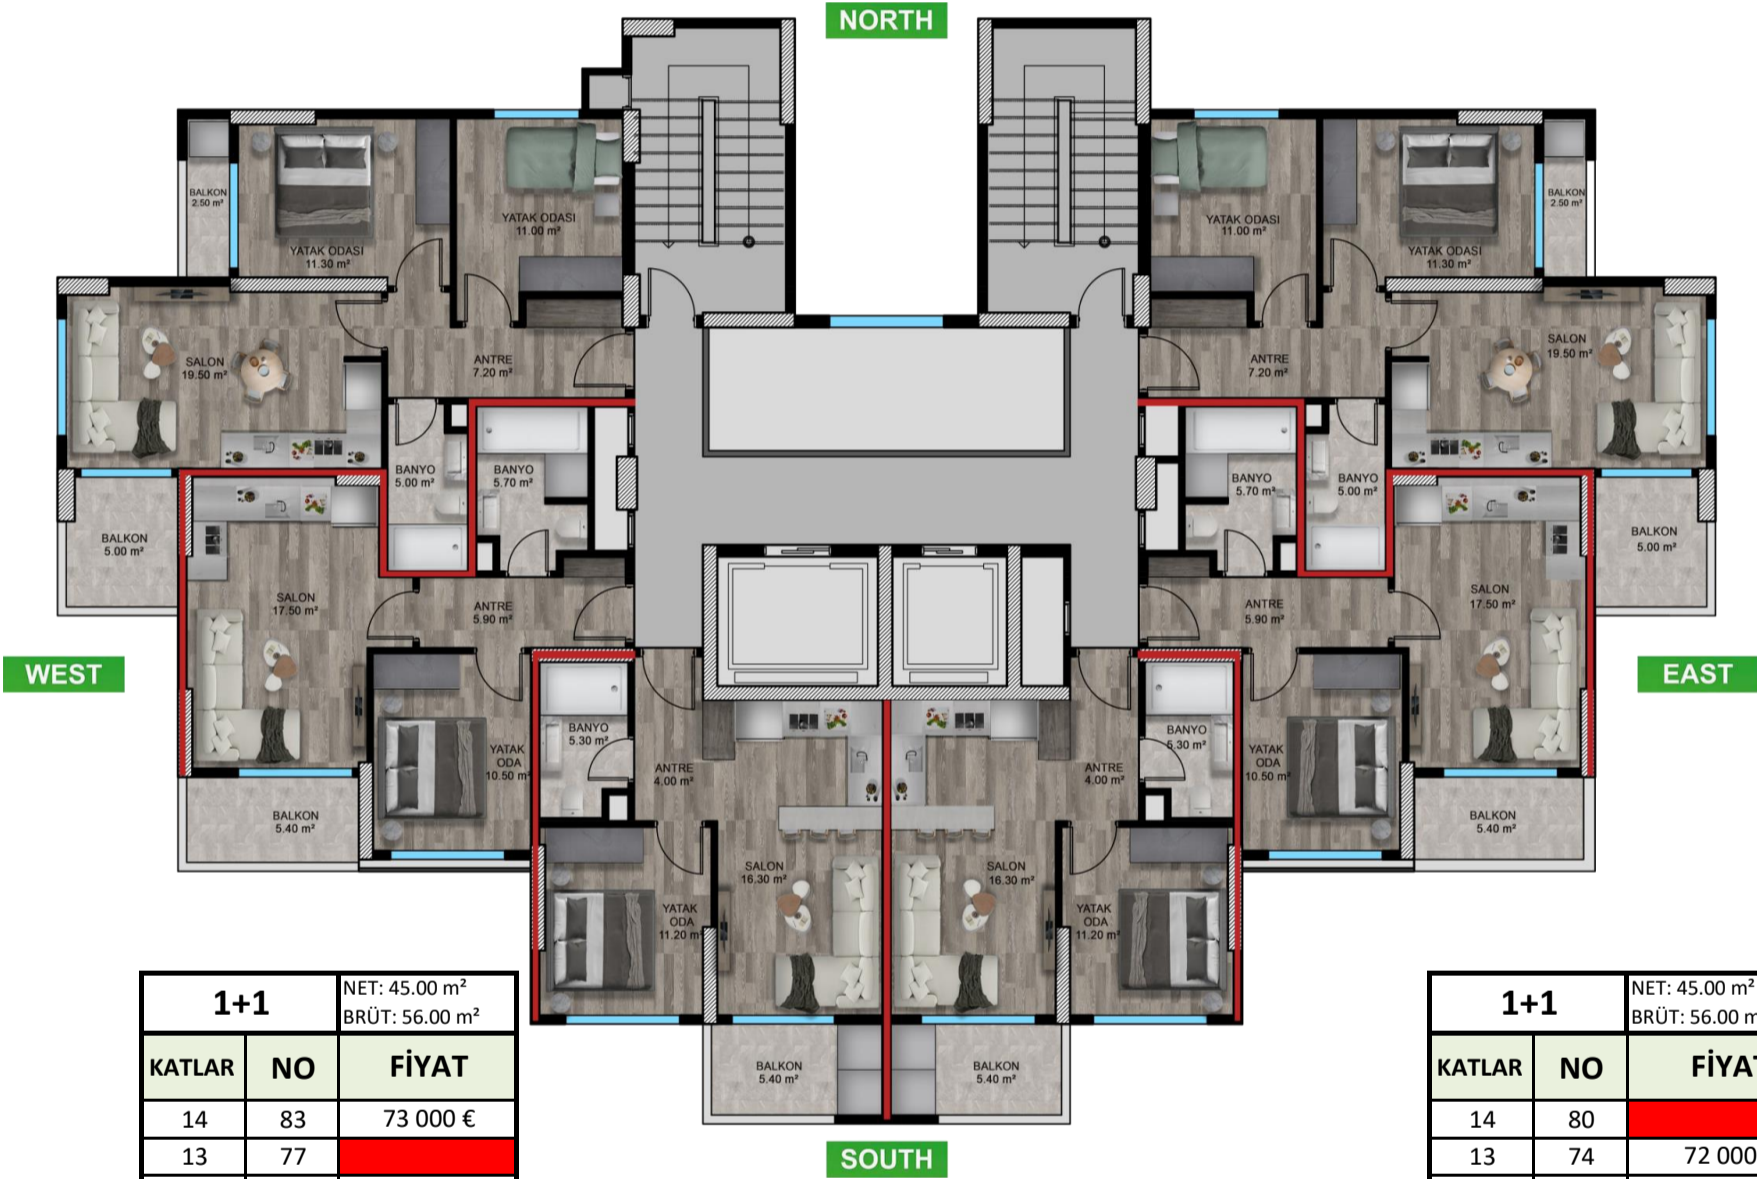

2+1		NET: 61.50 m ² BRÜT: 74.00 m ²
KATLAR	NO	FİYAT
14	84	92 000 €
13	78	
12	72	90 000 €
11	66	89 000 €
10	60	
9	54	87 000 €
8	48	
7	42	85 000 €
6	36	
5	30	83 000 €
4	24	
3	18	81 000 €
2	12	
1	6	79 000 €

2+1		NET: 61.50 m ² BRÜT: 74.00 m ²
KATLAR	NO	FİYAT
14	79	
13	73	91 000 €
12	67	90 000 €
11	61	
10	55	88 000 €
9	49	
8	43	86 000 €
7	37	
6	31	
5	25	83 000 €
4	19	82 000 €
3	13	
2	7	80 000 €
1	1	

1+1		NET: 45.00 m ² BRÜT: 56.00 m ²
KATLAR	NO	FİYAT
14	83	73 000 €
13	77	
12	71	71 000 €
11	65	70 000 €
10	59	
9	53	68 000 €
8	47	
7	41	66 000 €
6	35	65 000 €
5	29	
4	23	63 000 €
3	17	
2	11	61 000 €
1	5	