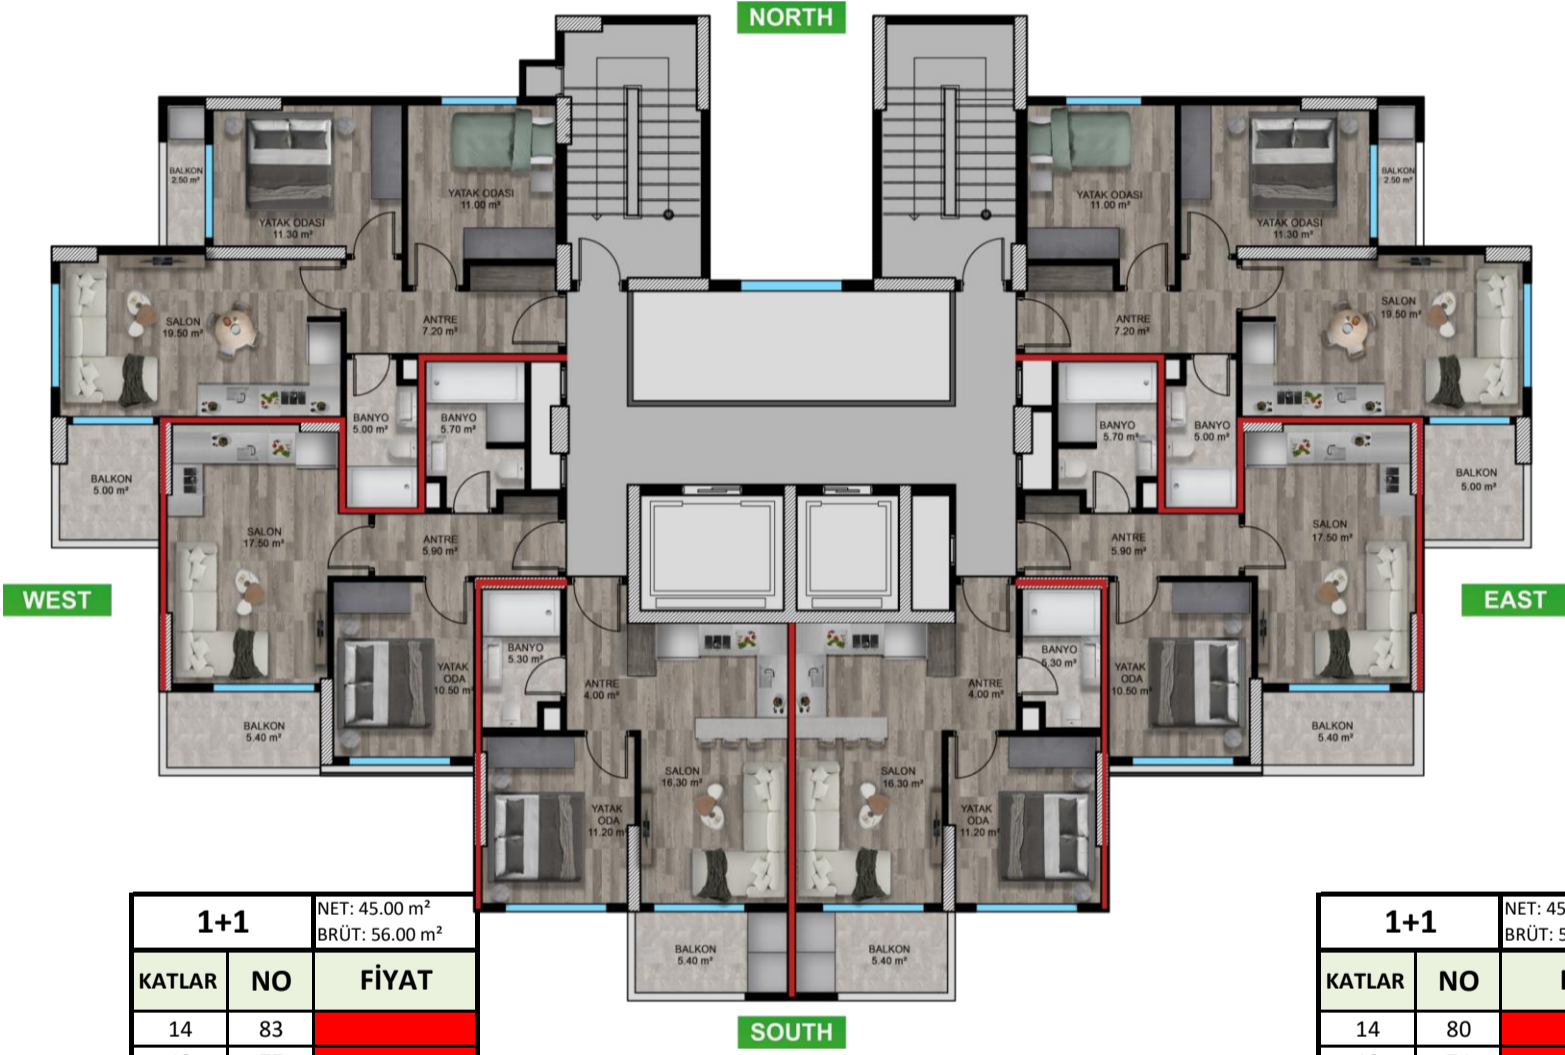

2+1		NET: 61.50 m ² BRÜT: 74.00 m ²
KATLAR	NO	FİYAT
14	84	92 000 €
13	78	
12	72	90 000 €
11	66	
10	60	
9	54	87 000 €
8	48	
7	42	
6	36	
5	30	83 000 €
4	24	
3	18	81 000 €
2	12	
1	6	79 000 €

2+1		NET: 61.50 m ² BRÜT: 74.00 m ²
KATLAR	NO	FİYAT
14	79	
13	73	91 000 €
12	67	90 000 €
11	61	
10	55	88 000 €
9	49	
8	43	
7	37	
6	31	
5	25	
4	19	82 000 €
3	13	
2	7	80 000 €
1	1	

1+1		NET: 45.00 m ² BRÜT: 56.00 m ²
KATLAR	NO	FİYAT
14	83	
13	77	
12	71	
11	65	
10	59	
9	53	
8	47	
7	41	
6	35	
5	29	
4	23	
3	17	
2	11	
1	5	

1+1		NET: 42.20 m ² BRÜT: 53.00 m ²
KATLAR	NO	FİYAT
14	82	
13	76	
12	70	
11	64	
10	58	
9	52	
8	46	
7	40	
6	34	
5	28	
4	22	
3	16	
2	10	
1	4	

1+1		NET: 42.20 m ² BRÜT: 53.00 m ²
KATLAR	NO	FİYAT
14	81	
13	75	
12	69	
11	63	
10	57	
9	51	
8	45	
7	39	
6	33	
5	27	
4	21	
3	15	
2	9	
1	3	

1+1		NET: 45.00 m ² BRÜT: 56.00 m ²
KATLAR	NO	FİYAT
14	80	
13	74	
12	68	
11	62	
10	56	
9	50	
8	44	
7	38	
6	32	
5	26	
4	20	
3	14	
2	8	
1	2	