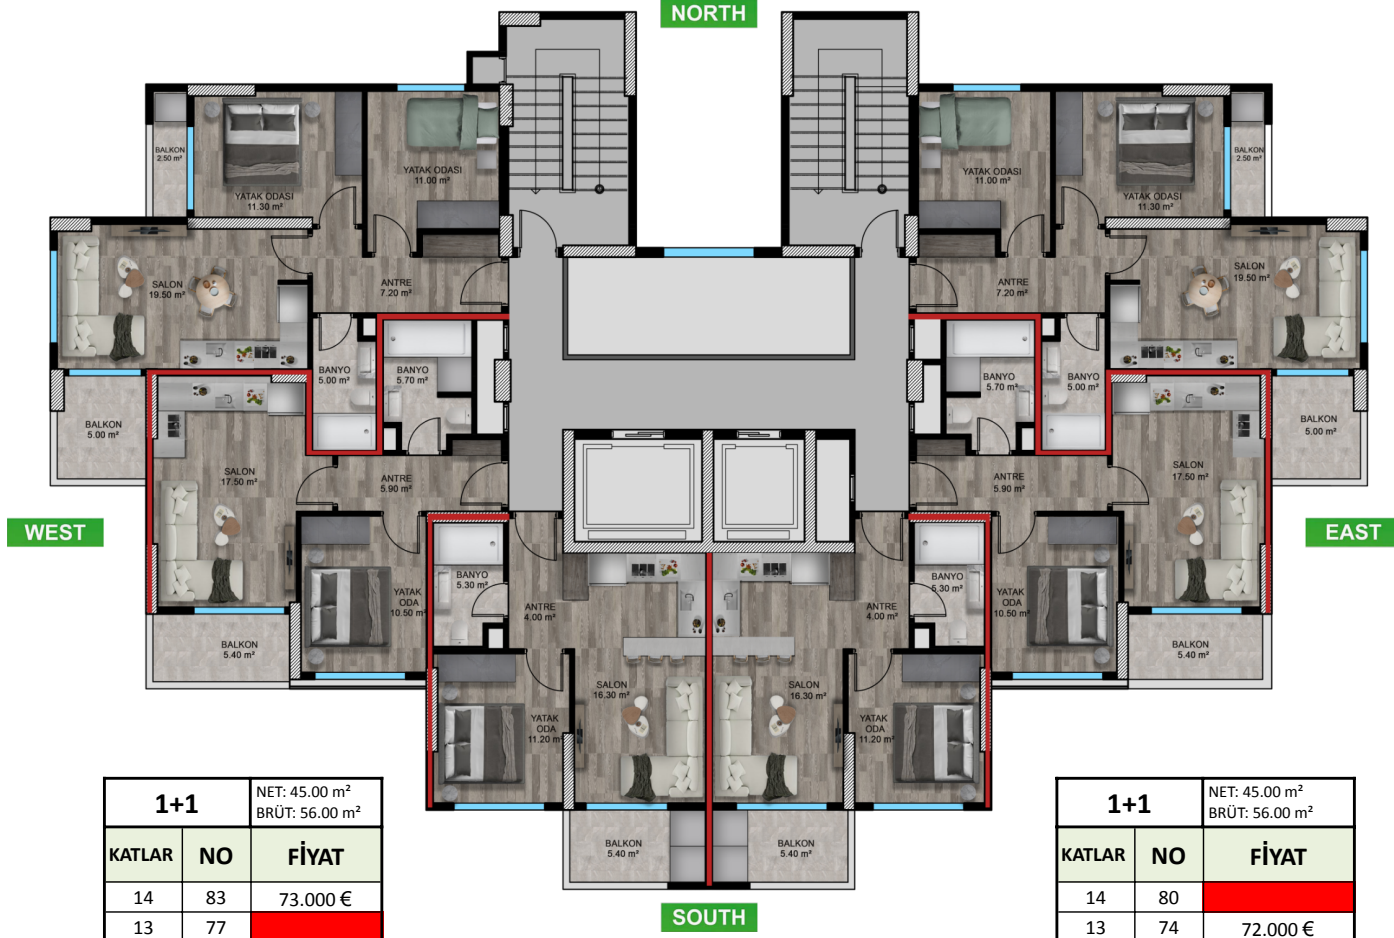

2+1		NET: 61.50 m² BRÜT: 74.00 m²
KATLAR	NO	FİYAT
14	79	
13	73	91.000 €
12	67	90.000 €
11	61	
10	55	88.000 €
9	49	
8	43	86.000 €
7	37	85.000 €
6	31	
5	25	83.000 €
4	19	82.000 €
3	13	
2	7	80.000 €
1	1