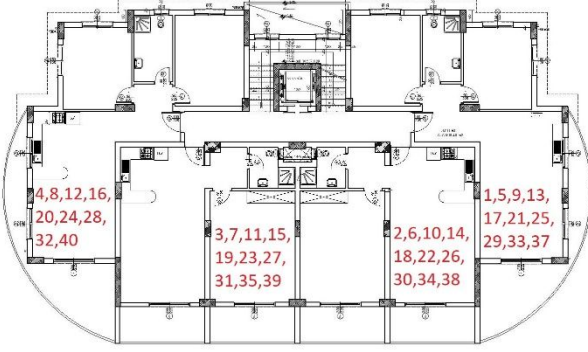

Tip Kat Planı