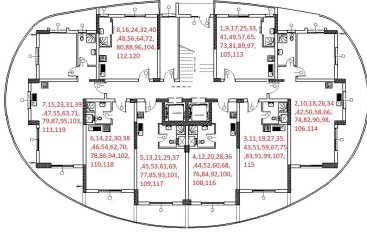

Tip Kat Planı