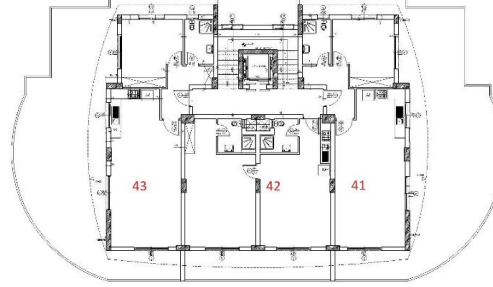

Tip Kat Planı

Penthouse Kat Planı

1. Kat							Köşe	Deniz M.	Dağ M.	Havuz/Peysaj M.	Kuzey	Güney	Doğu	Batı
No:	MODEL	Brüt Alan	Balkon	Fiyat	Durum	Not								
1	2+1	125	40	188000					X	X	X			X
2	1+1	86		149000					X		X		X	
3	1+1	86	16	149000	DEPOZİT				X		X		X	
4	2+1	125	40	188000					X	X		X	X	
2. Kat							Köşe	Deniz M.	Dağ M.	Havuz/Peysaj M.	Kuzey	Güney	Doğu	Batı
No:	MODEL	Brüt Alan	Balkon	Fiyat	Durum	Not								
5	2+1	125	40	190500					X	X	X			X
6	1+1	86	16	151500					X		X		X	
7	1+1	86	16	151500					X		X		X	
8	2+1	125	40	190500					X	X		X	X	
3. Kat							Köşe	Deniz M.	Dağ M.	Havuz/Peysaj M.	Kuzey	Güney	Doğu	Batı
No:	MODEL	Brüt Alan	Balkon	Fiyat	Durum	Not								
9	2+1	125	40	193000					X	X	X			X
10	1+1	86	16	154000					X		X		X	
11	1+1	86	16	154000					X		X		X	
12	2+1	125	40	193000	res.20.05.S.K				X	X		X	X	
4. Kat							Köşe	Deniz M.	Dağ M.	Havuz/Peysaj M.	Kuzey	Güney	Doğu	Batı
No:	MODEL	Brüt Alan	Balkon	Fiyat	Durum	Not								
13	2+1	125	40	195500		Deposit			X	X	X			X
14	1+1	86	16	156500					X		X		X	
15	1+1	86	16	156500					X		X		X	
16	2+1	125	40	195500		res.07.05.R.S			X	X		X	X	
5. Kat							Köşe	Deniz M.	Dağ M.	Havuz/Peysaj M.	Kuzey	Güney	Doğu	Batı
No:	MODEL	Brüt Alan	Balkon	Fiyat	Durum	Not								
17	2+1	125	40	198000	res.12.06.h.p				X	X	X	X		X
18	1+1	86	16	159000					X	X		X	X	
19	1+1	86	16	159000					X	X		X	X	
20	2+1	125	40	198000	res.12.06.h.p				X	X	X	X	X	
6. Kat							Köşe	Deniz M.	Dağ M.	Havuz/Peysaj M.	Kuzey	Güney	Doğu	Batı
No:	MODEL	Brüt Alan	Balkon	Fiyat	Durum	Not								
21	2+1	125	40	200500					X	X	X	X		X
22	1+1	86	16	161500	res.05.06.T.T				X	X		X	X	
23	1+1	86	16	161500	deposit				X	X		X	X	
24	2+1	125	40	200500	res.20.05.h.k				X	X	X	X	X	
7. Kat							Köşe	Deniz M.	Dağ M.	Havuz/Peysaj M.	Kuzey	Güney	Doğu	Batı
No:	MODEL	Brüt Alan	Balkon	Fiyat	Durum	Not								