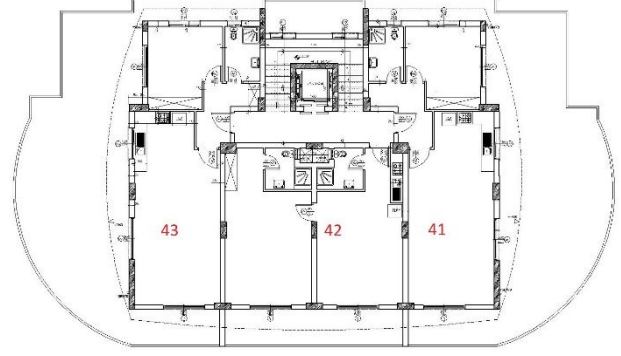

Penthouse Kat Planı

1. Kat							Köşe	Deniz M.	Dağ M.	Havuz/Peysaj M	Kuzey	Güney	Doğu	Batı
No:	MODEL	Brüt Alan	Balkon	Fiyat	Durum	Not								
1	2+1	125	40	188000			X		X		X			X
2	1+1	86	16	149000					X		X		X	
3	1+1	86	16	149000					X		X		X	
4	2+1	125	40	188000					X			X	X	
2. Kat							Köşe	Deniz M.	Dağ M.	Havuz/Peysaj M	Kuzey	Güney	Doğu	Batı
No:	MODEL	Brüt Alan	Balkon	Fiyat	Durum	Not								
5	2+1	125	40	190500			X		X		X			X
6	1+1	86	16	151500					X		X		X	
7	1+1	86	16	151500					X		X		X	
8	2+1	125	40	190500					X			X	X	
3. Kat							Köşe	Deniz M.	Dağ M.	Havuz/Peysaj M	Kuzey	Güney	Doğu	Batı
No:	MODEL	Brüt Alan	Balkon	Fiyat	Durum	Not								
9	2+1	125	40	193000			X		X		X			X
10	1+1	86	16	154000					X		X		X	
11	1+1	86	16	154000					X		X		X	
12	2+1	125	40	193000					X			X	X	
4. Kat							Köşe	Deniz M.	Dağ M.	Havuz/Peysaj M	Kuzey	Güney	Doğu	Batı
No:	MODEL	Brüt Alan	Balkon	Fiyat	Durum	Not								
13	2+1	125	40	195500			X		X		X			X
14	1+1	86	16	156500					X		X		X	
15	1+1	86	16	156500					X		X		X	
16	2+1	125	40	195500					X			X	X	
5. Kat							Köşe	Deniz M.	Dağ M.	Havuz/Peysaj M	Kuzey	Güney	Doğu	Batı
No:	MODEL	Brüt Alan	Balkon	Fiyat	Durum	Not								
17	2+1	125	40	198000			X	X	X		X			X
18	1+1	86	16	159000				X	X		X		X	
19	1+1	86	16	159000				X	X		X		X