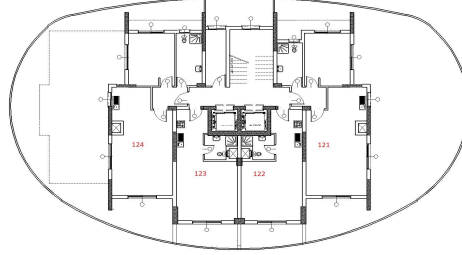

Penthouse Kat Planı

Z. Kat						Köşe	Deniz M.	Dağ M.	Havuz/Peysaj M	Kuzey	Güney	Doğu	Bati
No:	MODEL	Brüt Alan	Balkon	Fiyat	Not								
1	Studio (C)	36	5	£ 84,000	Sold			X		X			X
2	1+1	103	40	£ 158,000				X			X	X	
3	Studio (B)	45	8	£ 94,500	res 15.05 Ö.Ö						X	X	
4	Studio (A)	45	8	£ 94,500	Sold						X	X	
5	Studio (A)	45	8	£ 92,000	Depozit						X	X	
6	Studio (B)	45	8	£ 90,000	SOLD						X	X	
7	1+1	103	40	£ 158,000	res 12.06. A.K.	X		X			X		X
8	Studio (C)	36	5	£ 86,000	Sold			X		X			X
1. Kat						Köşe	Deniz M.	Dağ M.	Havuz/Peysaj M	Kuzey	Güney	Doğu	Bati
No:	MODEL	Brüt Alan	Balkon	Fiyat	Not								
9	Studio (C)	36	5	£ 86,500	Sold			X		X			X
10	1+1	103	40	£ 160,500				X			X	X	
11	Studio (B)	45	8	£ 97,000	Sold						X	X	
12	Studio (A)	45	8	£ 97,000	Sold						X	X	
13	Studio (A)	45	8	£ 94,500	Sold						X	X	
14	Studio (B)	45	8	£ 92,500	Sold						X	X	
15	1+1	103	40	£ 160,500		X		X			X		X
16	Studio (C)	36	5	£ 88,500	Sold			X		X			X
2. Kat						Köşe	Deniz M.	Dağ M.	Havuz/Peysaj M	Kuzey	Güney	Doğu	Bati
No:	MODEL	Brüt Alan	Balkon	Fiyat	Not								
17	Studio (C)	36	5	£ 89,000	Sold			X		X			X
18	1+1	103	40	£ 163,000				X			X	X	
19	Studio (B)	45	8	£ 99,500	Sold						X	X	
20	Studio (A)	45	8	£ 99,500	Sold						X	X	
21	Studio (A)	45	8	£ 97,000	Sold						X	X	
22	Studio (B)	45	8	£ 95,000	Sold						X	X	
23	1+1	103	40	£ 163,000		X		X			X		X
24	Studio (C)	36	5	£ 91,000	SOLD			X		X			X
3. Kat						Köşe	Deniz M.	Dağ M.	Havuz/Peysaj M	Kuzey	Güney	Doğu	Bati
No:	MODEL	Brüt Alan	Balkon	Fiyat	Not								
25	Studio (C)	36	5	£ 91,500				X		X			X
26	1+1	103	40	£ 165,500				X			X	X	
27	Studio (B)	45	8	£ 102,000	Sold						X	X