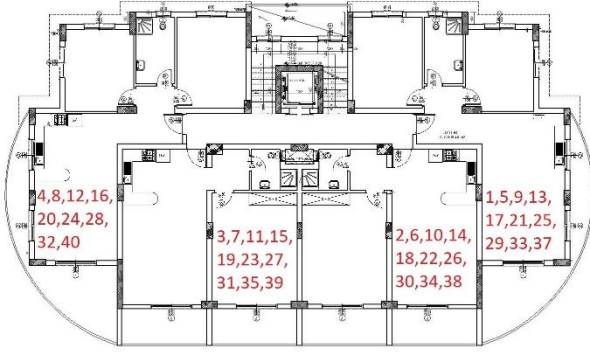

Tip Kat Planı