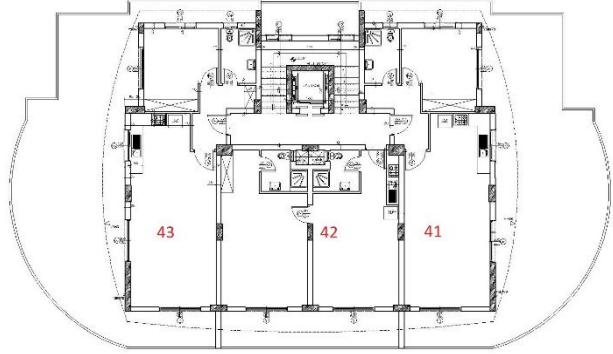

Penthouse Kat Planı

1. Kat							Köşe	Deniz M.	Dağ M.	Havuz/Peysaj M	Kuzey	Güney	Doğu	Batı
No:	MODEL	Brüt Alan	Balkon	Fiyat	Durum	Not								
1	2+1	125	40	188000					X	X	X			X
2	1+1	86	16	149000					X		X		X	
3	1+1	86	16	149000					X		X		X	
4	2+1	125	40	188000					X			X	X	
2. Kat							Köşe	Deniz M.	Dağ M.	Havuz/Peysaj M	Kuzey	Güney	Doğu	Batı
No:	MODEL	Brüt Alan	Balkon	Fiyat	Durum	Not								
5	2+1	125	40	190500					X	X	X			X
6	1+1	86	16	151500					X		X		X	
7	1+1	86	16	151500					X		X		X	
8	2+1	125	40	190500					X			X	X	
3. Kat							Köşe	Deniz M.	Dağ M.	Havuz/Peysaj M	Kuzey	Güney	Doğu	Batı
No:	MODEL	Brüt Alan	Balkon	Fiyat	Durum	Not								
9	2+1	125	40	193000					X	X	X			X
10	1+1	86	16	154000					X		X		X	
11	1+1	86	16	154000	DEPOZİT				X		X		X	
12	2+1	125	40	193000					X			X	X	
4. Kat							Köşe	Deniz M.	Dağ M.	Havuz/Peysaj M	Kuzey	Güney	Doğu	Batı
No:	MODEL	Brüt Alan	Balkon	Fiyat	Durum	Not								
13	2+1	125	40	195500					X	X	X			X
14	1+1	86	16	156500					X		X		X	
15	1+1	86	16	156500					X		X		X	
16	2+1	125	40	195500					X			X	X	
5. Kat							Köşe	Deniz M.	Dağ M.	Havuz/Peysaj M	Kuzey	Güney	Doğu	Batı
No:	MODEL	Brüt Alan	Balkon	Fiyat	Durum	Not								
17	2+1	125	40	198000				X	X	X	X			X
18	1+1	86	16	159000				X	X		X		X	
19	1+1	86	16	159000				X	X		X		X