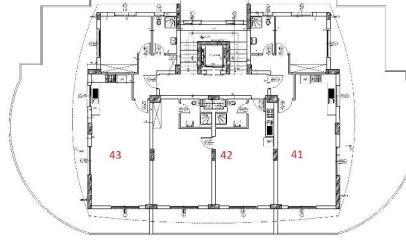

Tip Kat Planı

Penthouse Kat Planı

1. Kat							Köşe	Deniz M.	Dağ M.	Havuz/Peysaj N	Kuzey	Güney	Doğu	Batı
No:	MODEL	Brüt Alan	Balkon	Fiyat	Durum	Not								
1	2+1	125	40	188000	RES.18.09.H.E			X	X		X			X
2	1+1	86	16	149000	SOLD			X		X			X	
3	1+1	86	16	149000	SOLD			X		X			X	
4	2+1	125	40	188000	RES.19.08.A.T			X	X			X	X	
2. Kat							Köşe	Deniz M.	Dağ M.	Havuz/Peysaj N	Kuzey	Güney	Doğu	Batı
No:	MODEL	Brüt Alan	Balkon	Fiyat	Durum	Not								
5	2+1	125	40	190500				X	X	X				X
6	1+1	86	16	151500	RES.08.10.H.E			X		X			X	
7	1+1	86	16	151500	res.29.07.R.E.			X		X			X	
8	2+1	125	40	190500	RES.16.07.B.F			X	X			X	X	
3. Kat							Köşe	Deniz M.	Dağ M.	Havuz/Peysaj N	Kuzey	Güney	Doğu	Batı
No:	MODEL	Brüt Alan	Balkon	Fiyat	Durum	Not								
9	2+1	125	40	193000				X	X	X				X
10	1+1	86	16	154000	DEPOŞİT			X		X			X	
11	1+1	86	16	154000	DEPOŞİT			X		X			X	
12	2+1	125	40	193000	res.30.08.H.P.			X	X			X	X	
4. Kat							Köşe	Deniz M.	Dağ M.	Havuz/Peysaj N	Kuzey	Güney	Doğu	Batı
No:	MODEL	Brüt Alan	Balkon	Fiyat	Durum	Not								
13	2+1	125	40	195500				X	X	X				X
14	1+1	86	16	156500	RES.08.10.H.E			X		X			X	
15	1+1	86	16	156500	RES.08.10.H.E			X		X			X	
16	2+1	125	40	195500	SOLD			X	X			X	X	
5. Kat							Köşe	Deniz M.	Dağ M.	Havuz/Peysaj N	Kuzey	Güney	Doğu	Batı
No:	MODEL	Brüt Alan	Balkon	Fiyat	Durum	Not								
17	2+1	125	40	198000	DEPOŞİT			X	X	X	X			X
18	1+1	86	16	159000	RES.27.09.T.B			X	X		X		X	
19	1+1	86	16	159000	res.02.09.R.EZ			X	X		X		X	
20	2+1	125	40	198000	deposit			X	X	X		X	X	
6. Kat							Köşe	Deniz M.	Dağ M.	Havuz/Peysaj N	Kuzey	Güney	Doğu	Batı
No:	MODEL	Brüt Alan	Balkon	Fiyat	Durum	Not								
21	2+1	125	40	200500	DEPOŞİT			X	X	X	X			X
22	1+1	86	16	161500	res.05.06.T.T			X	X		X		X	
23	1+1	86	16	161500	deposit			X	X		X		X	
24	2+1	125	40	200500	DEPOŞİT			X	X	X		X	X	
7. Kat							Köşe	Deniz M.	Dağ M.	Havuz/Peysaj N	Kuzey	Güney	Doğu	Batı
No:	MODEL	Brüt Alan	Balkon	Fiyat	Durum	Not								
25	2+1	125	40	203000	RES.27.09.A.L			X	X	X	X			X
56	1+1	86	16	164000	res. 27.07.R.E.			X	X		X		X	
27	1+1	86	16	164000	res. 27.07.R.E.			X	X		X		X	
28	2+1	125	40	203000	SOLD			X	X	X		X	X	
8. Kat							Köşe	Deniz M.	Dağ M.	Havuz/Peysaj N	Kuzey	Güney	Doğu	Batı
No:	MODEL	Brüt Alan	Balkon	Fiyat	Durum	Not								
29	2+1	125	40	205500	RES.27.09.A.L			X	X	X	X			X
30	1+1	86	16	166500	SOLD			X	X		X		X	
31	1+1	86	16	166500	DEPOSIT			X	X		X		X	
32	2+1	125	40	205500	Deposit			X	X	X		X	X	