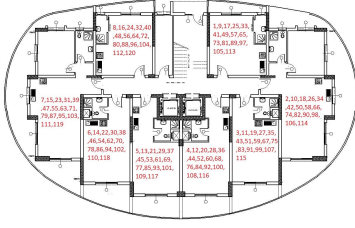

Tip Kat Planı