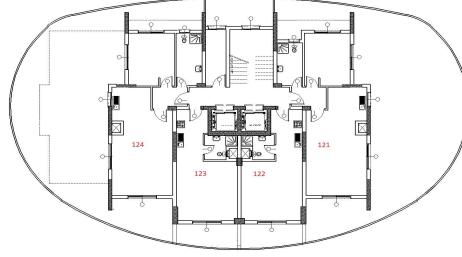

Penthouse Kat Planı

Z. Kat						Köşe	Deniz M.	Dağ M.	Havuz/Peysaj M	Kuzey	Güney	Doğu	Batı
No:	MODEL	Brüt Alan	Balkon	Fiyat	Not								
1	Studio (C)	36	5	£ 84,000	Sold			X		X			X
2	1+1	103	40	£ 158,000				X			X	X	
3	Studio (B)	45	8	£ 94,500	Depozit						X	X	
4	Studio (A)	45	8	£ 94,500	Sold						X	X	
5	Studio (A)	45	8	£ 92,000	Depozit						X	X	
6	Studio (B)	45	8	£ 90,000	DEPOSİT						X	X	
7	1+1	103	40	£ 158,000	res 28.06. A.K.	X		X			X		X
8	Studio (C)	36	5	£ 86,000	DEPOSİT			X		X			X
1. Kat						Köşe	Deniz M.	Dağ M.	Havuz/Peysaj M	Kuzey	Güney	Doğu	Batı
No:	MODEL	Brüt Alan	Balkon	Fiyat	Not								
9	Studio (C)	36	5	£ 86,500	Sold			X		X			X
10	1+1	103	40	£ 160,500	Depozit			X			X	X	
11	Studio (B)	45	8	£ 97,000	Sold						X	X	
12	Studio (A)	45	8	£ 97,000	DEPOSİT						X	X	
13	Studio (A)	45	8	£ 94,500	DEPOSİT						X	X	
14	Studio (B)	45	8	£ 92,500	Sold						X	X	
15	1+1	103	40	£ 160,500	rez.01.07.A.K.	X		X			X		X
16	Studio (C)	36	5	£ 88,500	Sold			X		X			X
2. Kat						Köşe	Deniz M.	Dağ M.	Havuz/Peysaj M	Kuzey	Güney	Doğu	Batı
No:	MODEL	Brüt Alan	Balkon	Fiyat	Not								
17	Studio (C)	36	5	£ 89,000	Sold			X		X			X
18	1+1	103	40	£ 163,000				X			X	X	
19	Studio (B)	45	8	£ 99,500	DEPOSİT						X	X	
20	Studio (A)	45	8	£ 99,500	Sold						X	X	
21	Studio (A)	45	8	£ 97,000	Sold						X	X	
22	Studio (B)	45	8	£ 95,000	DEPOSİT						X	X	
23	1+1	103	40	£ 163,000	res.11.09.R.E	X		X			X		X
24	Studio (C)	36	5	£ 91,000	SOLD			X		X			X
3. Kat						Köşe	Deniz M.	Dağ M.	Havuz/Peysaj M	Kuzey	Güney	Doğu	Batı
No:	MODEL	Brüt Alan	Balkon	Fiyat	Not								
25	Studio (C)	36	5	£ 91,500	SOLD			X		X			X
26	1+1	103	40	£ 165,500				X			X	X	
27	Studio (B)	45	8	£ 102,000	Sold						X	X