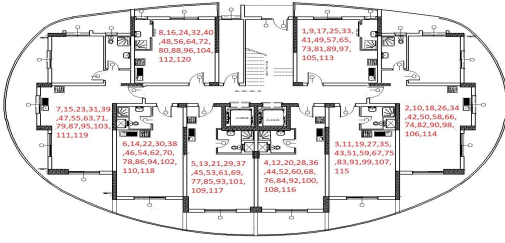

Tip Kat Planı

Penthouse Kat Planı

1. Kat							Köşe	Deniz M.	Dağ M.	Havuz/Peysaj M	Kuzey	Güney	Doğu	Batı
No:	MODEL	Brüt Alan	Balkon	Fiyat	Durum	Not								
1	2+1	125	40	188000			X		X		X			X
2	1+1	86	16	149000	RES.30.09.L.G				X		X		X	
3	1+1	86	16	149000					X		X		X	
4	2+1	125	40	188000					X			X	X	
2. Kat							Köşe	Deniz M.	Dağ M.	Havuz/Peysaj M	Kuzey	Güney	Doğu	Batı
No:	MODEL	Brüt Alan	Balkon	Fiyat	Durum	Not								
5	2+1	125	40	190500			X		X		X			X
6	1+1	86	16	151500					X		X		X	
7	1+1	86	16	151500					X		X		X	
8	2+1	125	40	190500					X			X	X	
3. Kat							Köşe	Deniz M.	Dağ M.	Havuz/Peysaj M	Kuzey	Güney	Doğu	Batı
No:	MODEL	Brüt Alan	Balkon	Fiyat	Durum	Not								
9	2+1	125	40	193000	RES.09.09.R.S		X		X		X			X
10	1+1	86	16	154000	RES.09.09R.S				X		X		X	
11	1+1	86	16	154000					X		X		X	
12	2+1	125	40	193000	RES.18.08.S.B				X			X	X	
4. Kat							Köşe	Deniz M.	Dağ M.	Havuz/Peysaj M	Kuzey	Güney	Doğu	Batı
No:	MODEL	Brüt Alan	Balkon	Fiyat	Durum	Not								
13	2+1	125	40	195500			X		X		X			X
14	1+1	86	16	156500					X		X		X	
15	1+1	86	16	156500					X		X		X	
16	2+1	125	40	195500					X			X	X	
5. Kat							Köşe	Deniz M.	Dağ M.	Havuz/Peysaj M	Kuzey	Güney	Doğu	Batı
No:	MODEL	Brüt Alan	Balkon	Fiyat	Durum	Not								
17	2+1	125	40	198000			X	X	X		X			X
18	1+1	86	16	159000				X	X		X		X	
19	1+1	86	16	159000				X	X		X		X	