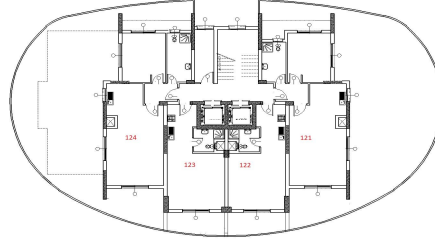

Penthouse Kat Planı

Z. Kat							Köşe	Deniz M.	Dağ M.	Havuz/Peysaj	Kuzey	Güney	Doğu	Batı
No:	MODEL	Brüt Alan	Balkon	Fiyat	Durum	Not								
1	Studio (C)	36	5	£ 84,000	SOLD				X		X			X
2	1+1	103	40	£ 152,000			X		X			X	X	
3	Studio (B)	45	8	£ 90,000	SOLD							X	X	
4	Studio (A)	45	8	£ 90,000	depozit							X	X	
5	Studio (A)	45	8	£ 90,000	DEPOZİT							X	X	
6	Studio (B)	45	8	£ 90,000	SOLD							X	X	
7	1+1	103	40	£ 152,000	depozit				X			X		X
8	Studio (C)	36	5	£ 84,000	RES.27.09.T.B				X		X			X
1. Kat							Köşe	Deniz M.	Dağ M.	Havuz/Peysaj	Kuzey	Güney	Doğu	Batı
No:	MODEL	Brüt Alan	Balkon	Fiyat	Durum	Not								
9	Studio (C)	36	5	£ 86,500	SOLD				X		X			X
10	1+1	103	40	£ 154,500	RES.24.08.R.ET		X		X			X	X	
11	Studio (B)	45	8	£ 92,500	SOLD							X	X	
12	Studio (A)	45	8	£ 92,500	DEPOZİTE							X	X	
13	Studio (A)	45	8	£ 92,500	depozit							X	X	
14	Studio (B)	45	8	£ 92,500	DEPOZİTE							X	X	
15	1+1	103	40	£ 154,500					X			X		X
16	Studio (C)	36	5	£ 86,500	DEPOZİT				X		X			X
2. Kat							Köşe	Deniz M.	Dağ M.	Havuz/Peysaj	Kuzey	Güney	Doğu	Batı
No:	MODEL	Brüt Alan	Balkon	Fiyat	Durum	Not								
17	Studio (C)	36	5	£ 89,000	depozit				X		X			X
18	1+1	103	40	£ 157,000	DEPOZİT		X		X			X	X	
19	Studio (B)	45	8	£ 95,000	depozit							X	X	
20	Studio (A)	45	8	£ 95,000	DEPOZİT							X	X	
21	Studio (A)	45	8	£ 95,000	DEPOZİT							X	X	
22	Studio (B)	45	8	£ 95,000	SOLD							X	X	
23	1+1	103	40	£ 157,000					X			X		X
24	Studio (C)	36	5	£ 89,000	depozit				X		X			X
3. Kat							Köşe	Deniz M.	Dağ M.	Havuz/Peysaj	Kuzey	Güney	Doğu	Batı
No:	MODEL	Brüt Alan	Balkon	Fiyat	Durum	Not								
25	Studio (C)	36	5	£ 91,500	DEPOZİT				X		X			X
26	1+1	103	40	£ 159,500			X		X			X	X	
27	Studio (B)	45	8	£ 97,500	RES.07.1.D.G							X	X	
28	Studio (A)	45	8	£ 97,500	DEPOİT							X	X	
29	Studio (A)	45	8	£ 97,500	RES.07.10.D.G							X	X	
30	Studio (B)	45	8	£ 97,500	SOLD							X	X