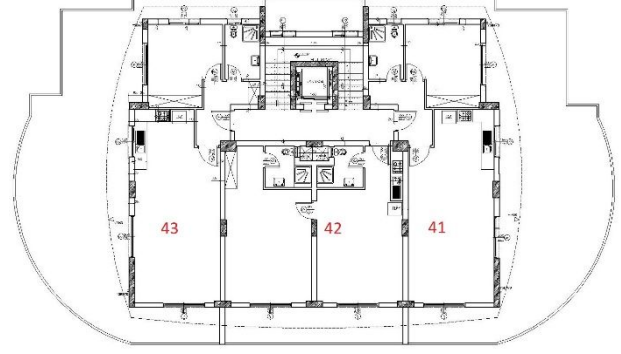

Penthouse Kat Planı

1. Kat							Köşe	Deniz M.	Dağ M.	Havuz/Peysaj M	Kuzey	Güney	Doğu	Batı
No:	MODEL	Brüt Alan	Balkon	Fiyat	Durum	Not								
1	2+1	125	40	188000			X		X		X			X
2	1+1	86	16	149000	RES.30.09.L.G				X		X		X	
3	1+1	86	16	149000					X		X		X	
4	2+1	125	40	188000					X			X	X	
2. Kat							Köşe	Deniz M.	Dağ M.	Havuz/Peysaj M	Kuzey	Güney	Doğu	Batı
No:	MODEL	Brüt Alan	Balkon	Fiyat	Durum	Not								
5	2+1	125	40	190500			X		X		X			X
6	1+1	86	16	151500					X		X		X	
7	1+1	86	16	151500					X		X		X	
8	2+1	125	40	190500					X			X	X	
3. Kat							Köşe	Deniz M.	Dağ M.	Havuz/Peysaj M	Kuzey	Güney	Doğu	Batı
No:	MODEL	Brüt Alan	Balkon	Fiyat	Durum	Not								
9	2+1	125	40	193000	RES.09.09.R.S		X		X		X			X
10	1+1	86	16	154000	RES.09.09R.S				X		X		X	
11	1+1	86	16	154000					X		X		X	
12	2+1	125	40	193000	RES.18.08.S.B				X			X	X	
4. Kat							Köşe	Deniz M.	Dağ M.	Havuz/Peysaj M	Kuzey	Güney	Doğu	Batı
No:	MODEL	Brüt Alan	Balkon	Fiyat	Durum	Not								
13	2+1	125	40	195500			X		X		X			X
14	1+1	86	16	156500					X		X		X	
15	1+1	86	16	156500					X		X		X	
16	2+1	125	40	195500					X			X	X	
5. Kat							Köşe	Deniz M.	Dağ M.	Havuz/Peysaj M	Kuzey	Güney	Doğu	Batı
No:	MODEL	Brüt Alan	Balkon	Fiyat	Durum	Not								
17	2+1	125	40	198000			X	X	X		X			X
18	1+1	86	16	159000				X	X		X		X	
19	1+1	86	16	159000				X	X		X		X