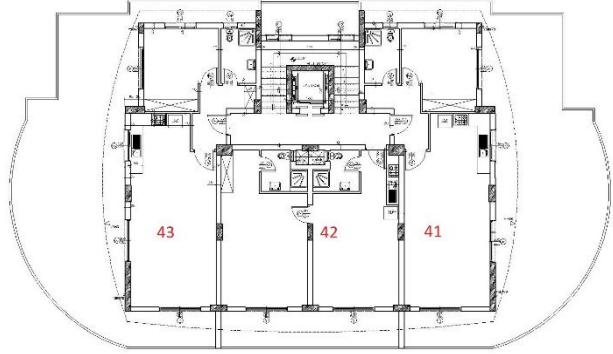

Penthouse Kat Planı

1. Kat							Köşe	Deniz M.	Dağ M.	Havuz/Peysaj M	Kuzey	Güney	Doğu	Batı
No:	MODEL	Brüt Alan	Balkon	Fiyat	Durum	Not								
1	2+1	125	40	188000	RES.23.09.T.B				X	X	X			X
2	1+1	86	16	149000	RES.23.09.T.B				X		X		X	
3	1+1	86	16	149000	RES.23.09.T.B				X		X		X	
4	2+1	125	40	188000	RES.23.09.T.B				X			X	X	
2. Kat							Köşe	Deniz M.	Dağ M.	Havuz/Peysaj M	Kuzey	Güney	Doğu	Batı
No:	MODEL	Brüt Alan	Balkon	Fiyat	Durum	Not								
5	2+1	125	40	190500					X	X	X			X
6	1+1	86	16	151500					X		X		X	
7	1+1	86	16	151500					X		X		X	
8	2+1	125	40	190500		res.26.08.R.H.			X			X	X	
3. Kat							Köşe	Deniz M.	Dağ M.	Havuz/Peysaj M	Kuzey	Güney	Doğu	Batı
No:	MODEL	Brüt Alan	Balkon	Fiyat	Durum	Not								
9	2+1	125	40	193000					X	X	X			X
10	1+1	86	16	154000	RES.09.09.R.S				X		X		X	
11	1+1	86	16	154000					X		X		X	
12	2+1	125	40	193000	RES.19.07.Ö.Ö				X			X	X	
4. Kat							Köşe	Deniz M.	Dağ M.	Havuz/Peysaj M	Kuzey	Güney	Doğu	Batı
No:	MODEL	Brüt Alan	Balkon	Fiyat	Durum	Not								
13	2+1	125	40	195500					X	X	X			X
14	1+1	86	16	156500					X		X		X	
15	1+1	86	16	156500					X		X		X	
16	2+1	125	40	195500					X			X	X	
5. Kat							Köşe	Deniz M.	Dağ M.	Havuz/Peysaj M	Kuzey	Güney	Doğu	Batı
No:	MODEL	Brüt Alan	Balkon	Fiyat	Durum	Not								
17	2+1	125	40	198000				X	X	X	X			X
18	1+1	86	16	159000				X	X		X		X	
19	1+1	86	16	159000		RES.12.10.H.P		X	X		X		X