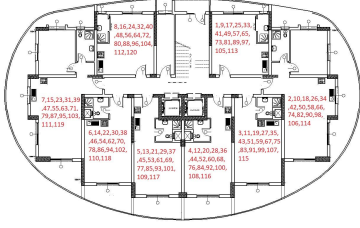

Tip Kat Planı