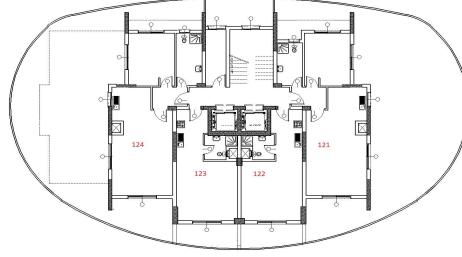

Penthouse Kat Planı

Z. Kat						Köşe	Deniz M.	Dağ M.	Havuz/Peysaj M	Kuzey	Güney	Doğu	Batı
No:	MODEL	Brüt Alan	Balkon	Fiyat	Not								
1	Studio (C)	36	5	£ 84,000	Sold			X		X			X
2	1+1	103	40	£ 158,000	RES.07.08.M.R			X			X	X	
3	Studio (B)	45	8	£ 94,500	Depozit						X	X	
4	Studio (A)	45	8	£ 94,500	Sold						X	X	
5	Studio (A)	45	8	£ 92,000	Depozit						X	X	
6	Studio (B)	45	8	£ 90,000	SOLD						X	X	
7	1+1	103	40	£ 158,000	res 28.06. A.K.	X		X			X		X
8	Studio (C)	36	5	£ 86,000	Sold			X		X			X
1. Kat						Köşe	Deniz M.	Dağ M.	Havuz/Peysaj M	Kuzey	Güney	Doğu	Batı
No:	MODEL	Brüt Alan	Balkon	Fiyat	Not								
9	Studio (C)	36	5	£ 86,500	Sold			X		X			X
10	1+1	103	40	£ 160,500	Depozit			X			X	X	
11	Studio (B)	45	8	£ 97,000	Sold						X	X	
12	Studio (A)	45	8	£ 97,000	Sold						X	X	
13	Studio (A)	45	8	£ 94,500	Sold						X	X	
14	Studio (B)	45	8	£ 92,500	Sold						X	X	
15	1+1	103	40	£ 160,500	rez.01.07.A.K.	X		X			X		X
16	Studio (C)	36	5	£ 88,500	Sold			X		X			X
2. Kat						Köşe	Deniz M.	Dağ M.	Havuz/Peysaj M	Kuzey	Güney	Doğu	Batı
No:	MODEL	Brüt Alan	Balkon	Fiyat	Not								
17	Studio (C)	36	5	£ 89,000	Sold			X		X			X
18	1+1	103	40	£ 163,000				X			X	X	
19	Studio (B)	45	8	£ 99,500	Sold						X	X	
20	Studio (A)	45	8	£ 99,500	Sold						X	X	
21	Studio (A)	45	8	£ 97,000	Sold						X	X	
22	Studio (B)	45	8	£ 95,000	Sold						X	X	
23	1+1	103	40	£ 163,000		X		X			X		X
24	Studio (C)	36	5	£ 91,000	SOLD			X		X			X
3. Kat						Köşe	Deniz M.	Dağ M.	Havuz/Peysaj M	Kuzey	Güney	Doğu	Batı
No:	MODEL	Brüt Alan	Balkon	Fiyat	Not								
25	Studio (C)	36	5	£ 91,500	res. 19.07. D.G.			X		X			X
26	1+1	103	40	£ 165,500				X			X	X	
27	Studio (B)	45	8	£ 102,000	Sold						X	X