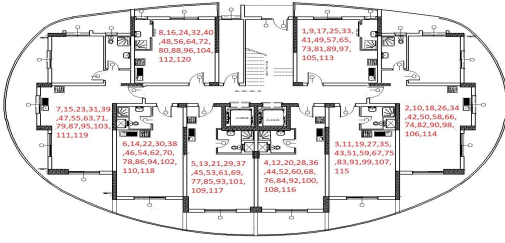

Tip Kat Planı