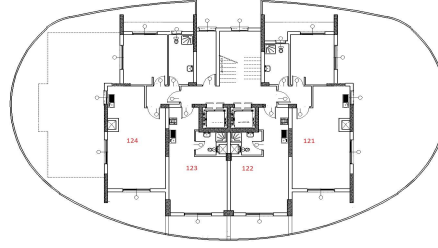

Penthouse Kat Planı

Z. Kat							Köşe	Deniz M.	Dağ M.	Havuz/Peysaj	Kuzey	Güney	Doğu	Batı
No:	MODEL	Brüt Alan	Balkon	Fiyat	Durum	Not								
1	Studio (C)	36	5	£ 84,000	depozit			X			X			X
2	1+1	103	40	£ 152,000			X	X				X	X	
3	Studio (B)	45	8	£ 90,000	RES.25.07. A.K.							X	X	
4	Studio (A)	45	8	£ 90,000	RES.25.07. A.K.							X	X	
5	Studio (A)	45	8	£ 90,000	res 07.08 D.G.							X	X	
6	Studio (B)	45	8	£ 90,000	depozit							X	X	
7	1+1	103	40	£ 152,000	depozit			X				X		X
8	Studio (C)	36	5	£ 84,000	depozit			X			X			X
1. Kat							Köşe	Deniz M.	Dağ M.	Havuz/Peysaj	Kuzey	Güney	Doğu	Batı
No:	MODEL	Brüt Alan	Balkon	Fiyat	Durum	Not								
9	Studio (C)	36	5	£ 86,500	res.12.08.H.E.				X		X			X
10	1+1	103	40	£ 154,500	RES.24.08.R.ET		X		X			X	X	
11	Studio (B)	45	8	£ 92,500	depozit							X	X	
12	Studio (A)	45	8	£ 92,500	DEPOSİTE							X	X	
13	Studio (A)	45	8	£ 92,500	depozit							X	X	
14	Studio (B)	45	8	£ 92,500	depozit							X	X	
15	1+1	103	40	£ 154,500				X				X		X
16	Studio (C)	36	5	£ 86,500	res 07.08 D.G.			X			X			X
2. Kat							Köşe	Deniz M.	Dağ M.	Havuz/Peysaj	Kuzey	Güney	Doğu	Batı
No:	MODEL	Brüt Alan	Balkon	Fiyat	Durum	Not								
17	Studio (C)	36	5	£ 89,000	depozit				X		X			X
18	1+1	103	40	£ 157,000			X		X			X	X	
19	Studio (B)	45	8	£ 95,000	depozit							X	X	
20	Studio (A)	45	8	£ 95,000	RES.13.07.B.F							X	X	
21	Studio (A)	45	8	£ 95,000	RES.30.07.R.E.							X	X	
22	Studio (B)	45	8	£ 95,000	sold							X	X	
23	1+1	103	40	£ 157,000					X			X		X
24	Studio (C)	36	5	£ 89,000	depozit				X		X			X
3. Kat							Köşe	Deniz M.	Dağ M.	Havuz/Peysaj	Kuzey	Güney	Doğu	Batı
No:	MODEL	Brüt Alan	Balkon	Fiyat	Durum	Not								
25	Studio (C)	36	5	£ 91,500	RES.20.08.S.K.				X		X			X
26	1+1	103	40	£ 159,500			X		X			X	X	
27	Studio (B)	45	8	£ 97,500	RES.06.08.S.G.							X	X	
28	Studio (A)	45	8	£ 97,500	RES.19.08.S.G.							X	X	
29	Studio (A)	45	8	£ 97,500	RES.19.08.S.G.							X	X