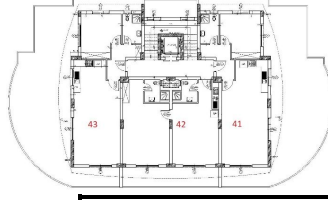

Penthouse Kat Planı

1. Kat							Köşe	Deniz M.	Dag M.	Hava/Payak M	Kuzey	Güney	Doğu	Batı
No:	MODEL	Brüt Alan	Balkon	Fiyat	Durum	Not								
1	2+1	125	40	188000				X	X	X	X			X
2	1+1	86		149000	DEPOSIT			X		X	X			X
3	1+1	86	16	149000	DEPOSIT			X		X				X
4	2+1	125	40	188000	RES.19.08.A.T			X	X	X		X	X	
2. Kat							Köşe	Deniz M.	Dag M.	Hava/Payak M	Kuzey	Güney	Doğu	Batı
No:	MODEL	Brüt Alan	Balkon	Fiyat	Durum	Not								
5	2+1	125	40	190500				X	X	X	X			X
6	1+1	86	16	151500	res.12.08.H.E.			X		X				X
7	1+1	86	16	151500	res.29.07.R.E.			X		X				X
8	2+1	125	40	190500	RES.16.07.B.F			X	X	X		X	X	
3. Kat							Köşe	Deniz M.	Dag M.	Hava/Payak M	Kuzey	Güney	Doğu	Batı
No:	MODEL	Brüt Alan	Balkon	Fiyat	Durum	Not								
9	2+1	125	40	193000				X	X	X	X			X
10	1+1	86	16	154000				X		X				X
11	1+1	86	16	154000				X		X				X
12	2+1	125	40	193000	res.02.08.R.E			X	X	X		X	X	
4. Kat							Köşe	Deniz M.	Dag M.	Hava/Payak M	Kuzey	Güney	Doğu	Batı
No:	MODEL	Brüt Alan	Balkon	Fiyat	Durum	Not								
13	2+1	125	40	195500	Deposit			X	X	X	X			X
14	1+1	86	16	156500				X		X				X
15	1+1	86	16	156500				X		X				X
16	2+1	125	40	195500	Deposit			X	X	X		X	X	
5. Kat							Köşe	Deniz M.	Dag M.	Hava/Payak M	Kuzey	Güney	Doğu	Batı
No:	MODEL	Brüt Alan	Balkon	Fiyat	Durum	Not								
17	2+1	125	40	198000	res.12.06.h.p			X	X	X	X			X
18	1+1	86	16	159000				X	X		X			X
19	1+1	86	16	159000				X	X		X			X
20	2+1	125	40	198000	deposit			X	X	X		X	X	
6. Kat							Köşe	Deniz M.	Dag M.	Hava/Payak M	Kuzey	Güney	Doğu	Batı
No:	MODEL	Brüt Alan	Balkon	Fiyat	Durum	Not								
21	2+1	125	40	200500				X	X	X	X			X
22	1+1	86	16	161500	res.05.06.T.T			X	X		X			X
23	1+1	86	16	161500	deposit			X	X		X			X
24	2+1	125	40	200500	RES.07.08.H.P.			X	X	X		X	X	
7. Kat							Köşe	Deniz M.	Dag M.	Hava/Payak M	Kuzey	Güney	Doğu	Batı
No:	MODEL	Brüt Alan	Balkon	Fiyat	Durum	Not								
25	2+1	125	40	203000	res.21.08.T.B.			X	X	X	X			X
26	1+1	86	16	164000	res.27.07.R.E.			X	X		X			X
27	1+1	86	16	164000	res.27.07.R.E.			X	X		X			X
28	2+1	125	40	203000	depozit			X	X	X		X	X	
8. Kat							Köşe	Deniz M.	Dag M.	Hava/Payak M	Kuzey	Güney	Doğu	Batı
No:	MODEL	Brüt Alan	Balkon	Fiyat	Durum	Not								
29	2+1	125	40	205500	res.24.08. H.P.			X	X	X	X			X
30	1+1	86	16	166500	DEPOSIT			X	X		X			X
31	1+1	86	16	166500	DEPOSIT			X	X		X			X
32	2+1	125	40	205500	Deposit			X	X	X		X	X	
9. Kat							Köşe	Deniz M.	Dag M.	Hava/Payak M	Kuzey	Güney	Doğu	Batı
No:	MODEL	Brüt Alan	Balkon	Fiyat	Durum	Not								
33	2+1	125	40	208000	res.24.08. H.P.			X	X	X	X			X
34	1+1	86	16	169000				X	X		X			X
35	1+1	86	16	169000	DEPOSIT			X	X		X			X
36	2+1	125	40	208000	DEPOSIT			X	X	X		X	X	
10. Kat							Köşe	Deniz M.	Dag M.	Hava/Payak M	Kuzey	Güney	Doğu	Batı
No:	MODEL	Brüt Alan	Balkon	Fiyat	Durum	Not								
37	2+1	125	40	210500	res.02.08. A.T.			X	X	X	X			X
38	1+1	86	16	171500	res.14.08. B.F.			X	X		X			X
39	1+1	86	16	171500				X	X		X			X
40	2+1	125	40	210500	deposit			X	X	X		X	X	
11. Kat							Köşe	Deniz M.	Dag M.	Hava/Payak M	Kuzey	Güney	Doğu	Batı
No:	MODEL	Brüt Alan	Balkon	Fiyat	Durum	Not								
41	1+1 Pent	173	104 (açık)					X	X	X	X			X