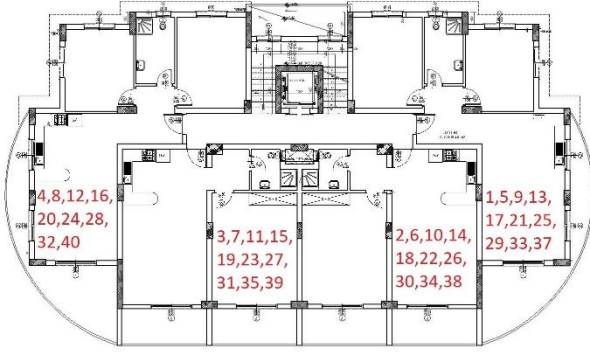

42	1+1	89	19				x	x		x		x	
43	1+1 Pent	173	104 (acik)				x	x	x		x	x	x

Tip Kat Planı

Penthouse Kat Planı

1. Kat							Köşe	Deniz M.	Dağ M.	Havuz/Peysaj M	Kuzey	Güney	Doğu	Batı
No:	MODEL	Brüt Alan	Balkon	Fiyat	Durum	Not								
1	2+1	125	40	188000					X	X	X			X
2	1+1	86	16	149000					X		X		X	
3	1+1	86	16	149000					X		X		X	
4	2+1	125	40	188000					X			X	X	
2. Kat							Köşe	Deniz M.	Dağ M.	Havuz/Peysaj M	Kuzey	Güney	Doğu	Batı
No:	MODEL	Brüt Alan	Balkon	Fiyat	Durum	Not								
5	2+1	125	40	190500					X	X	X			X
6	1+1	86	16	151500					X		X		X	
7	1+1	86	16	151500					X		X		X	
8	2+1	125	40	190500		res.26.08.R.H.			X			X	X	
3. Kat							Köşe	Deniz M.	Dağ M.	Havuz/Peysaj M	Kuzey	Güney	Doğu	Batı
No:	MODEL	Brüt Alan	Balkon	Fiyat	Durum	Not								
9	2+1	125	40	193000					X	X	X			X
10	1+1	86	16	154000					X		X		X	
11	1+1	86	16	154000		DEPOZİT			X		X		X	
12	2+1	125	40	193000		RES.19.07.Ö.Ö			X			X	X	
4. Kat							Köşe	Deniz M.	Dağ M.	Havuz/Peysaj M	Kuzey	Güney	Doğu	Batı
No:	MODEL	Brüt Alan	Balkon	Fiyat	Durum	Not								
13	2+1	125	40	195500					X	X	X			X
14	1+1	86	16	156500					X		X		X	
15	1+1	86	16	156500					X		X		X	
16	2+1	125	40	195500					X			X	X	
5. Kat							Köşe	Deniz M.	Dağ M.	Havuz/Peysaj M	Kuzey	Güney	Doğu	Batı
No:	MODEL	Brüt Alan	Balkon	Fiyat	Durum	Not								
17	2+1	125	40	198000				X	X	X	X			X
18	1+1	86	16	159000				X	X		X		X	
19	1+1	86	16	159000				X	X		X		X	