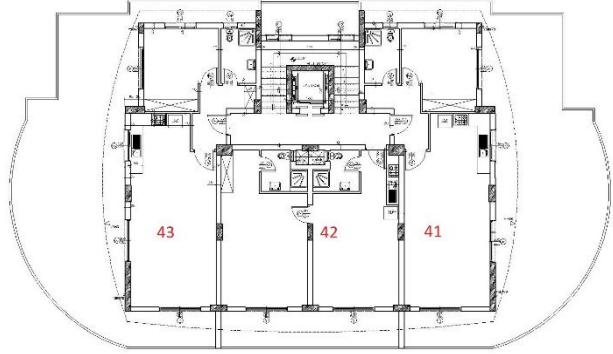

42	1+1	89	19				x	x		x		x	
43	1+1 Pent	173	104 (acik)				x	x	x		x	x	x

Tip Kat Planı

Penthouse Kat Planı

1. Kat							Köşe	Deniz M.	Dağ M.	Havuz/Peysaj M	Kuzey	Güney	Doğu	Batı
No:	MODEL	Brüt Alan	Balkon	Fiyat	Durum	Not								
1	2+1	125	40	188000					X	X	X			X
2	1+1	86	16	149000					X		X		X	
3	1+1	86	16	149000					X		X		X	
4	2+1	125	40	188000					X			X	X	
2. Kat							Köşe	Deniz M.	Dağ M.	Havuz/Peysaj M	Kuzey	Güney	Doğu	Batı
No:	MODEL	Brüt Alan	Balkon	Fiyat	Durum	Not								
5	2+1	125	40	190500					X	X	X			X
6	1+1	86	16	151500					X		X		X	
7	1+1	86	16	151500					X		X		X	
8	2+1	125	40	190500		res.26.08.R.H.			X			X	X	
3. Kat							Köşe	Deniz M.	Dağ M.	Havuz/Peysaj M	Kuzey	Güney	Doğu	Batı
No:	MODEL	Brüt Alan	Balkon	Fiyat	Durum	Not								
9	2+1	125	40	193000					X	X	X			X
10	1+1	86	16	154000					X		X		X	
11	1+1	86	16	154000		DEPOZİT			X		X		X	
12	2+1	125	40	193000		RES.19.07.Ö.Ö			X			X	X	
4. Kat							Köşe	Deniz M.	Dağ M.	Havuz/Peysaj M	Kuzey	Güney	Doğu	Batı
No:	MODEL	Brüt Alan	Balkon	Fiyat	Durum	Not								
13	2+1	125	40	195500					X	X	X			X
14	1+1	86	16	156500					X		X		X	
15	1+1	86	16	156500					X		X		X	
16	2+1	125	40	195500					X			X	X	
5. Kat							Köşe	Deniz M.	Dağ M.	Havuz/Peysaj M	Kuzey	Güney	Doğu	Batı
No:	MODEL	Brüt Alan	Balkon	Fiyat	Durum	Not								
17	2+1	125	40	198000				X	X	X	X			X
18	1+1	86	16	159000				X	X		X		X	
19	1+1	86	16	159000				X	X		X		X	