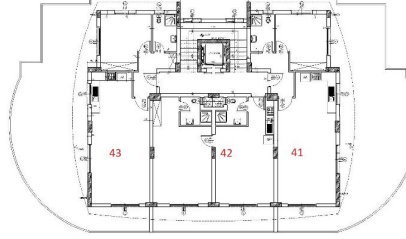

Tip Kat Planı

Penthouse Kat Planı

1. Kat							Köşe	Deniz M.	Dağ M.	Havuz/Peysaj N	Kuzey	Güney	Doğu	Batı
No:	MODEL	Brüt Alan	Balkon	Fiyat	Durum	Not								
1	2+1	125	40	188000	RES.18.09.H.E	RES.26.03.M.R			X	X	X			X
2	1+1	86	16	149000	SOLD				X		X		X	
3	1+1	86	16	149000	SOLD				X		X		X	
4	2+1	125	40	188000	RES.25.10.L.G				X	X		X	X	
2. Kat							Köşe	Deniz M.	Dağ M.	Havuz/Peysaj N	Kuzey	Güney	Doğu	Batı
No:	MODEL	Brüt Alan	Balkon	Fiyat	Durum	Not								
5	2+1	125	40	190500					X	X	X			X
6	1+1	86	16	151500	RES.27.12.H.E				X		X		X	
7	1+1	86	16	151500	RES.24.12.R.EZ				X		X		X	
8	2+1	125	40	190500					X	X		X	X	
3. Kat							Köşe	Deniz M.	Dağ M.	Havuz/Peysaj N	Kuzey	Güney	Doğu	Batı
No:	MODEL	Brüt Alan	Balkon	Fiyat	Durum	Not								
9	2+1	125	40	193000					X	X	X			X
10	1+1	86	16	154000	SOLD				X		X		X	
11	1+1	86	16	154000	DEPOŞİT				X		X		X	
12	2+1	125	40	193000					X	X		X	X	
4. Kat							Köşe	Deniz M.	Dağ M.	Havuz/Peysaj N	Kuzey	Güney	Doğu	Batı
No:	MODEL	Brüt Alan	Balkon	Fiyat	Durum	Not								
13	2+1	125	40	195500					X	X	X			X
14	1+1	86	16	156500	RES.08.10.H.E				X		X		X	
15	1+1	86	16	156500	RES.08.10.H.E				X		X		X	
16	2+1	125	40	195500	SOLD				X	X		X	X	
5. Kat							Köşe	Deniz M.	Dağ M.	Havuz/Peysaj N	Kuzey	Güney	Doğu	Batı
No:	MODEL	Brüt Alan	Balkon	Fiyat	Durum	Not								
17	2+1	125	40	198000	RES.10.12.B.F				X	X	X	X		X
18	1+1	86	16	159000	RES.27.09.T.B				X	X		X		X
19	1+1	86	16	159000	res.02.09.R.EZ				X	X		X		X
20	2+1	125	40	198000	DEPOŞİT				X	X	X		X	X
6. Kat							Köşe	Deniz M.	Dağ M.	Havuz/Peysaj N	Kuzey	Güney	Doğu	Batı
No:	MODEL	Brüt Alan	Balkon	Fiyat	Durum	Not								
21	2+1	125	40	200500	DEPOŞİT				X	X	X	X		X
22	1+1	86	16	161500	RES.25.12.SH.K				X	X		X		X
23	1+1	86	16	161500	SOLD				X	X		X		X
24	2+1	125	40	200500	SOLD				X	X	X	X		X
7. Kat							Köşe	Deniz M.	Dağ M.	Havuz/Peysaj N	Kuzey	Güney	Doğu	Batı
No:	MODEL	Brüt Alan	Balkon	Fiyat	Durum	Not								
25	2+1	125	40	203000	DEPOŞİT				X	X	X	X		X
56	1+1	86	16	164000	res. 27.07.R.E.				X	X		X		X
27	1+1	86	16	164000	res. 27.07.R.E.				X	X		X		X
28	2+1	125	40	203000	SOLD				X	X	X	X		X
8. Kat							Köşe	Deniz M.	Dağ M.	Havuz/Peysaj N	Kuzey	Güney	Doğu	Batı
No:	MODEL	Brüt Alan	Balkon	Fiyat	Durum	Not								
29	2+1	125	40	205500	RES.08.01.H.E				X	X	X	X		X
30	1+1	86	16	166500	SOLD				X	X		X		X
31	1+1	86	16	166500	SOLD				X	X		X		X
32	2+1	125	40	205500	SOLD				X	X	X	X		X