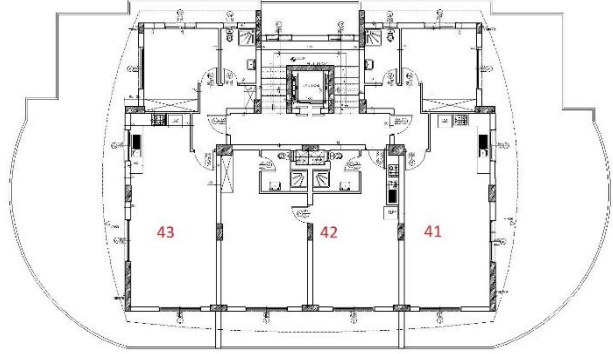

Penthouse Kat Planı

1. Kat							Köşe	Deniz M.	Dağ M.	Havuz/Peysaj M	Kuzey	Güney	Doğu	Batı
No:	MODEL	Brüt Alan	Balkon	Fiyat	Durum	Not								
1	2+1	125	40	188000	RES.23.09.T.B			X	X	X				X
2	1+1	86	16	149000	RES.23.09.T.B			X		X			X	
3	1+1	86	16	149000	RES.23.09.T.B			X		X			X	
4	2+1	125	40	188000	RES.23.09.T.B			X			X	X		
2. Kat							Köşe	Deniz M.	Dağ M.	Havuz/Peysaj M	Kuzey	Güney	Doğu	Batı
No:	MODEL	Brüt Alan	Balkon	Fiyat	Durum	Not								
5	2+1	125	40	190500				X	X	X				X
6	1+1	86	16	151500		RES.12.12.R.EZ		X		X			X	
7	1+1	86	16	151500				X		X			X	
8	2+1	125	40	190500		res.26.08.R.H.		X			X	X		
3. Kat							Köşe	Deniz M.	Dağ M.	Havuz/Peysaj M	Kuzey	Güney	Doğu	Batı
No:	MODEL	Brüt Alan	Balkon	Fiyat	Durum	Not								
9	2+1	125	40	193000				X	X	X				X
10	1+1	86	16	154000	RES.09.09.R.S			X		X			X	
11	1+1	86	16	154000				X		X			X	
12	2+1	125	40	193000	RES.19.07.Ö.Ö			X			X	X		
4. Kat							Köşe	Deniz M.	Dağ M.	Havuz/Peysaj M	Kuzey	Güney	Doğu	Batı
No:	MODEL	Brüt Alan	Balkon	Fiyat	Durum	Not								
13	2+1	125	40	195500				X	X	X				X
14	1+1	86	16	156500				X		X			X	
15	1+1	86	16	156500				X		X			X	
16	2+1	125	40	195500				X			X	X		
5. Kat							Köşe	Deniz M.	Dağ M.	Havuz/Peysaj M	Kuzey	Güney	Doğu	Batı
No:	MODEL	Brüt Alan	Balkon	Fiyat	Durum	Not								
17	2+1	125	40	198000	RES.10.12.B.F			X	X	X	X			X
18	1+1	86	16	159000	RES.25.10.H.P	RES.06.11.B.F		X	X		X		X	
19	1+1	86	16	159000	RES.25.10.H.P			X	X		X		X