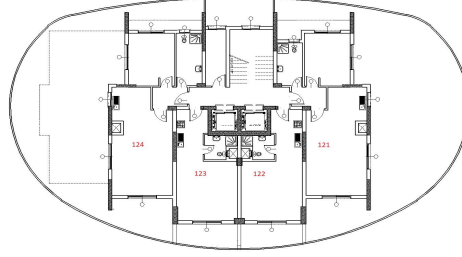

Penthouse Kat Planı

Z. Kat						Köşe	Deniz M.	Dağ M.	Havuz/Peysaj M	Kuzey	Güney	Doğu	Batı
No:	MODEL	Brüt Alan	Balkon	Fiyat	Not								
1	Studio (C)	36	5	£ 84,000	SOLD			X		X			X
2	1+1	103	40	£ 158,000	RES.30.01.H.K			X			X	X	
3	Studio (B)	45	8	£ 94,500	SOLD						X	X	
4	Studio (A)	45	8	£ 94,500	SOLD						X	X	
5	Studio (A)	45	8	£ 92,000	SOLD						X	X	
6	Studio (B)	45	8	£ 90,000	SOLD						X	X	
7	1+1	103	40	£ 158,000	SOLD	X		X			X		X
8	Studio (C)	36	5	£ 86,000	SOLD			X		X			X
1. Kat						Köşe	Deniz M.	Dağ M.	Havuz/Peysaj M	Kuzey	Güney	Doğu	Batı
No:	MODEL	Brüt Alan	Balkon	Fiyat	Not								
9	Studio (C)	36	5	£ 86,500	SOLD			X		X			X
10	1+1	103	40	£ 160,500	SOLD			X			X	X	
11	Studio (B)	45	8	£ 97,000	Sold						X	X	
12	Studio (A)	45	8	£ 97,000	SOLD						X	X	
13	Studio (A)	45	8	£ 94,500	SOLD						X	X	
14	Studio (B)	45	8	£ 92,500	Sold						X	X	
15	1+1	103	40	£ 160,500	RES.02.12.A.K	X		X			X		X
16	Studio (C)	36	5	£ 88,500	Sold			X		X			X
2. Kat						Köşe	Deniz M.	Dağ M.	Havuz/Peysaj M	Kuzey	Güney	Doğu	Batı
No:	MODEL	Brüt Alan	Balkon	Fiyat	Not								
17	Studio (C)	36	5	£ 89,000	SOLD			X		X			X
18	1+1	103	40	£ 163,000				X			X	X	
19	Studio (B)	45	8	£ 99,500	SOLD						X	X	
20	Studio (A)	45	8	£ 99,500	SOLD						X	X	
21	Studio (A)	45	8	£ 97,000	SOLD						X	X	
22	Studio (B)	45	8	£ 95,000	SOLD						X	X	
23	1+1	103	40	£ 163,000	RES.07.02.R.ET	X		X			X		X
24	Studio (C)	36	5	£ 91,000	SOLD			X		X			X
3. Kat						Köşe	Deniz M.	Dağ M.	Havuz/Peysaj M	Kuzey	Güney	Doğu	Batı
No:	MODEL	Brüt Alan	Balkon	Fiyat	Not								
25	Studio (C)	36	5	£ 91,500	SOLD			X		X			X
26	1+1	103	40	£ 165,500				X			X	X	
27	Studio (B)	45	8	£ 102,000	SOLD						X	X