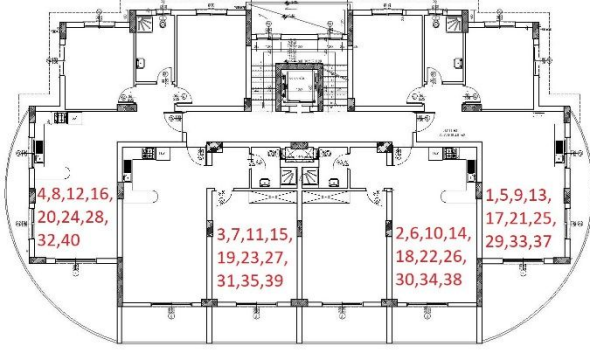

Tip Kat Planı