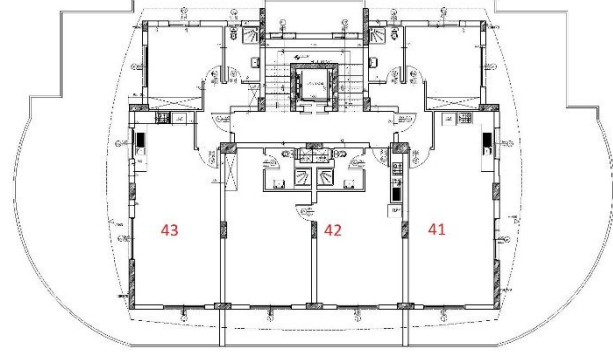

Penthouse Kat Planı

1. Kat							Köşe	Deniz M.	Dağ M.	Havuz/Peysaj M	Kuzey	Güney	Doğu	Batı
No:	MODEL	Brüt Alan	Balkon	Fiyat	Durum	Not								
1	2+1	125	40	188000	ÖZ.C.T		X		X		X			X
2	1+1	86	16	149000	ÖZ.C.T				X		X		X	
3	1+1	86	16	149000	ÖZ.C.T				X		X		X	
4	2+1	125	40	188000	ÖZ.C.T				X			X	X	
2. Kat							Köşe	Deniz M.	Dağ M.	Havuz/Peysaj M	Kuzey	Güney	Doğu	Batı
No:	MODEL	Brüt Alan	Balkon	Fiyat	Durum	Not								
5	2+1	125	40	190500			X		X		X			X
6	1+1	86	16	151500					X		X		X	
7	1+1	86	16	151500					X		X		X	
8	2+1	125	40	190500					X			X	X	
3. Kat							Köşe	Deniz M.	Dağ M.	Havuz/Peysaj M	Kuzey	Güney	Doğu	Batı
No:	MODEL	Brüt Alan	Balkon	Fiyat	Durum	Not								
9	2+1	125	40	193000	RES.09.09.R.S		X		X		X			X
10	1+1	86	16	154000	RES.09.09R.S				X		X		X	
11	1+1	86	16	154000					X		X		X	
12	2+1	125	40	193000	RES.18.08.S.B				X			X	X	
4. Kat							Köşe	Deniz M.	Dağ M.	Havuz/Peysaj M	Kuzey	Güney	Doğu	Batı
No:	MODEL	Brüt Alan	Balkon	Fiyat	Durum	Not								
13	2+1	125	40	195500			X		X		X			X
14	1+1	86	16	156500					X		X		X	
15	1+1	86	16	156500					X		X		X	
16	2+1	125	40	195500					X			X	X	
5. Kat							Köşe	Deniz M.	Dağ M.	Havuz/Peysaj M	Kuzey	Güney	Doğu	Batı
No:	MODEL	Brüt Alan	Balkon	Fiyat	Durum	Not								
17	2+1	125	40	198000			X	X	X		X			X
18	1+1	86	16	159000				X	X		X		X	
19	1+1	86	16	159000				X	X		X		X