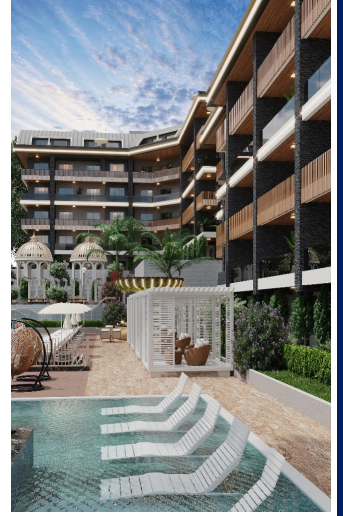

OBA

A	A	A	A	A
KAT	DAİRE NO	TİP	M2	FİYAT
ZEMİN	1	1+1 DAİRE	50	145.000 EURO
ZEMİN	2	3+1 DAİRE	100	320.000 EURO
ZEMİN	3	2+1 DAİRE	88	SOLD
ZEMİN	4	1+1 DAİRE	54	165.000 EURO
ZEMİN	5	1+1 DAİRE	54	165.000 EURO
ZEMİN	6	2+1 DAİRE	88	285.000 EURO
ZEMİN	7	2+1 DAİRE	85	SOLD
1.KAT	8	1+1 DAİRE	50	150.000 EURO
1.KAT	9	3+1 DAİRE	100	380.000 EURO
1.KAT	10	2+1 DAİRE	88	SOLD
1.KAT	11	1+1 DAİRE	54	175.000 EURO
1.KAT	12	1+1 DAİRE	54	175.000 EURO
1.KAT	13	2+1 DAİRE	88	295.000 EURO
1.KAT	14	2+1 DAİRE	85	SOLD
2.KAT	15	1+1 DAİRE	50	160.000 EURO
2.KAT	16	3+1 DAİRE	100	400.000 EURO
2.KAT	17	1+1 DAİRE	88	SOLD
2.KAT	18	2+1 DAİRE	105	SOLD
2.KAT	19	2+1 DAİRE	88	300.000 EURO
2.KAT	20	1+1 DAİRE	85	SOLD
3.KAT	21	2+1 DUBLEKS DAİRE	105	315.000 EURO
3.KAT	22	4+1 DUBLEKS DAİRE	180	SOLD
3.KAT	23	2+1 DUBLEKS DAİRE	102	395.000 EURO
3.KAT	24	2+1 DUBLEKS DAİRE	97	385.000 EURO
3.KAT	25	3+1 DUBLEKS DAİRE	175	SOLD
3.KAT	26	3+1 DUBLEKS DAİRE	160	SOLD
3.KAT	27	4+1 DUBLEKS DAİRE	200	615.000 EURO