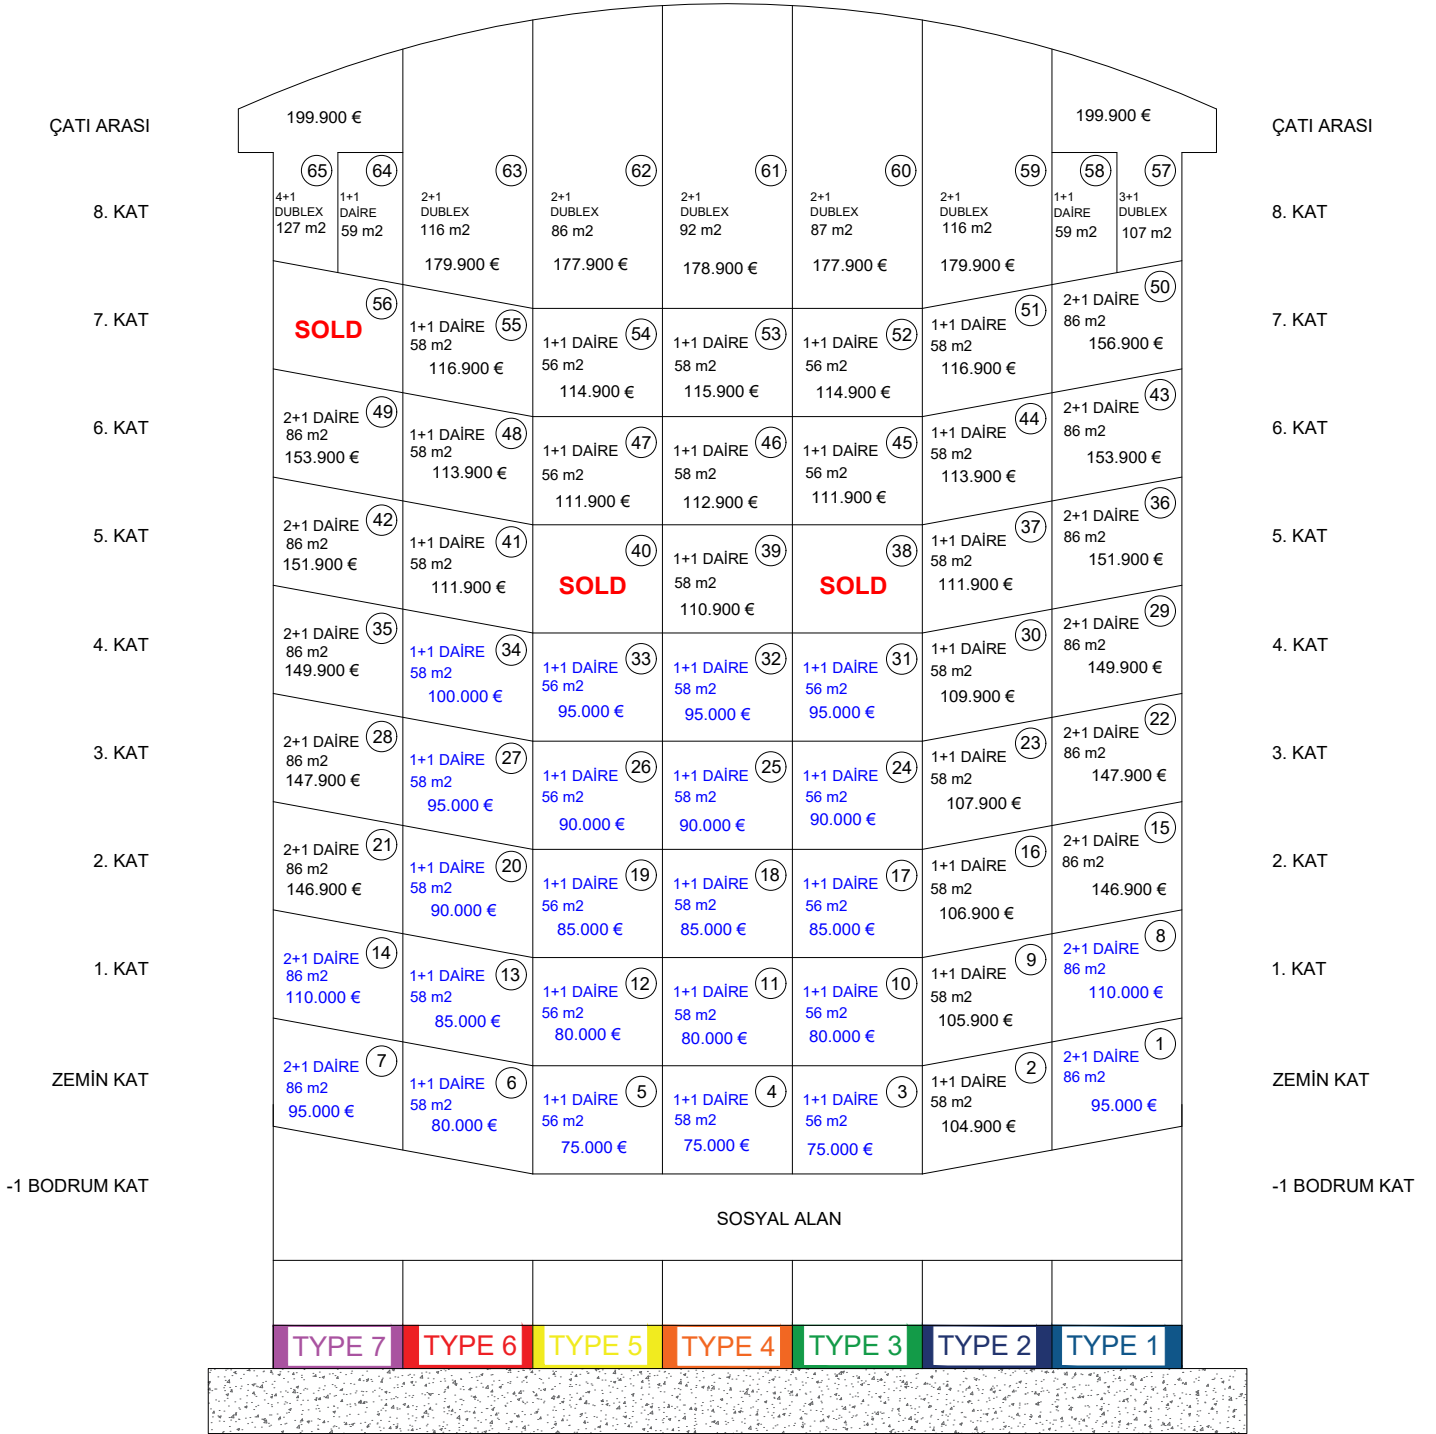

CORNER PREMIUM A BLOK SATIŞ KROKİSİ:

CORNER PREMIUM B BLOK SATIŞ KROKİSİ:

CORNER PREMIUM C BLOK SATIŞ KROKİSİ: