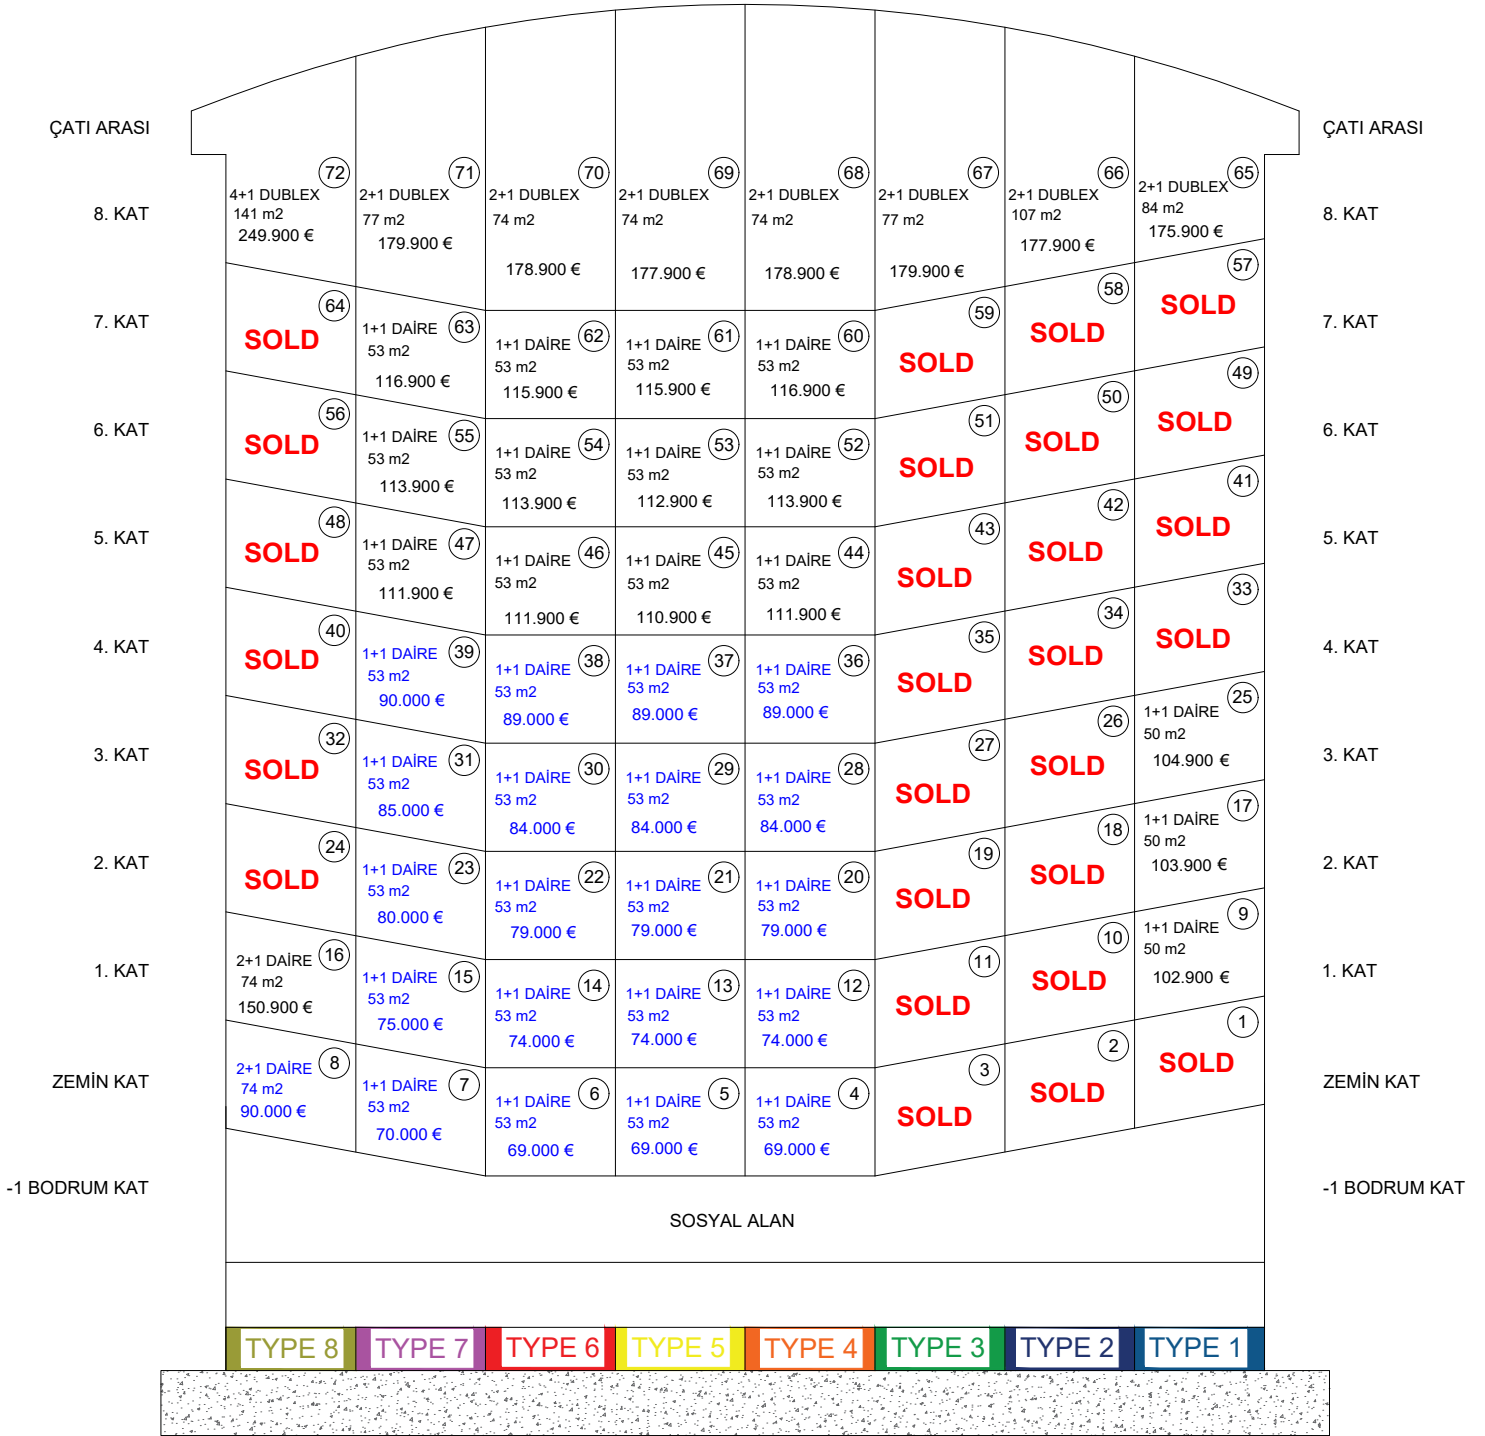

CORNER PREMIUM A BLOK SATIŞ KROKİSİ:

CORNER PREMIUM B BLOK SATIŞ KROKİSİ:

CORNER PREMIUM C BLOK SATIŞ KROKİSİ: