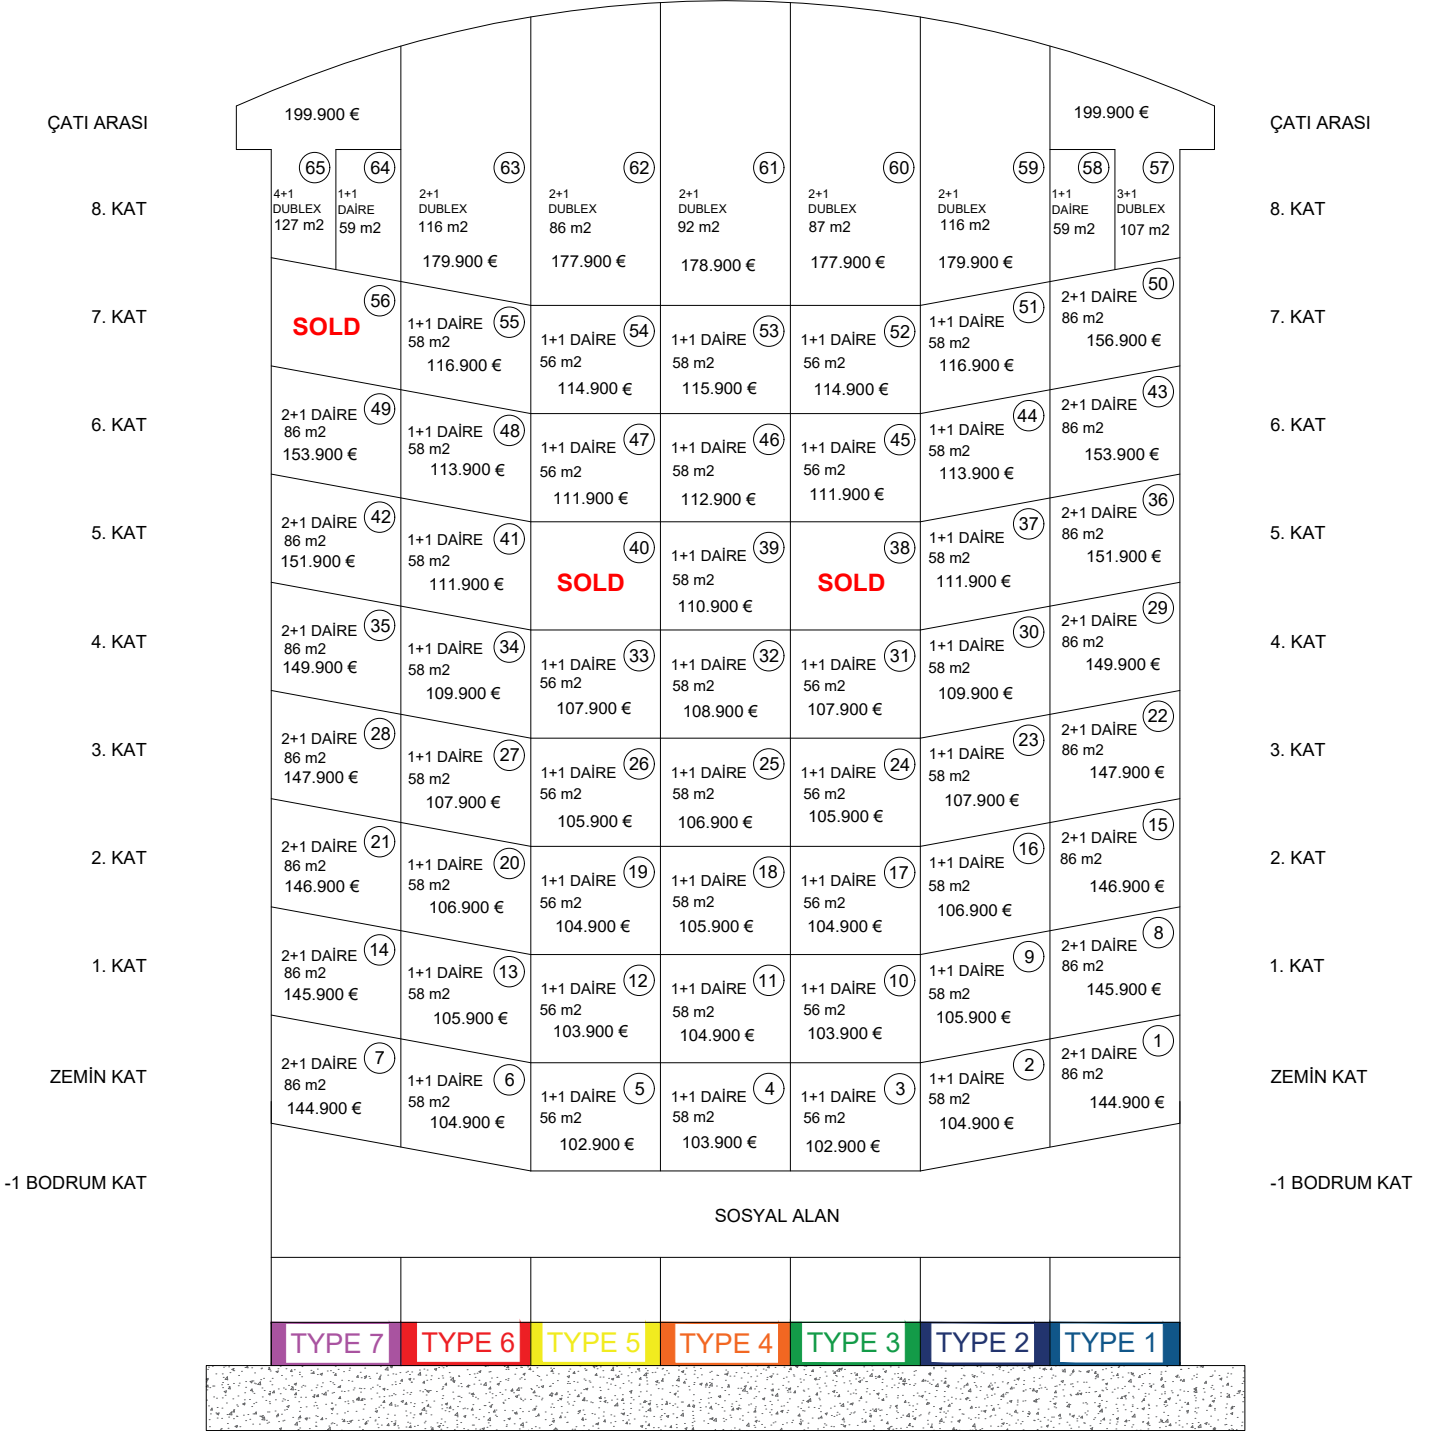

# B BLOK SATIŞ KROKİSİ:

	SOSYAL ALAN								
ÇATI ARASI									ÇATI ARASI
8. KAT	4+1 DUBLEX 141 m <sup>2</sup> 249.900 €	2+1 DUBLEX 77 m <sup>2</sup> 179.900 €	2+1 DUBLEX 74 m <sup>2</sup> 178.900 €	2+1 DUBLEX 74 m <sup>2</sup> 177.900 €	2+1 DUBLEX 74 m <sup>2</sup> 178.900 €	2+1 DUBLEX 77 m <sup>2</sup> 179.900 €	2+1 DUBLEX 107 m <sup>2</sup> 177.900 €	2+1 DUBLEX 84 m <sup>2</sup> 175.900 €	8. KAT
7. KAT	2+1 DAİRE 74 m <sup>2</sup> 161.900 €	1+1 DAİRE 53 m <sup>2</sup> 116.900 €	1+1 DAİRE 53 m <sup>2</sup> 115.900 €	1+1 DAİRE 53 m <sup>2</sup> 115.900 €	1+1 DAİRE 53 m <sup>2</sup> 116.900 €	1+1 DAİRE 53 m <sup>2</sup> 117.900 €	1+1 DAİRE 56 m <sup>2</sup> 115.900 €	1+1 DAİRE 50 m <sup>2</sup> 113.900 €	7. KAT
6. KAT	2+1 DAİRE 74 m <sup>2</sup> 158.900 €	1+1 DAİRE 53 m <sup>2</sup> 113.900 €	1+1 DAİRE 53 m <sup>2</sup> 113.900 €	1+1 DAİRE 53 m <sup>2</sup> 112.900 €	1+1 DAİRE 53 m <sup>2</sup> 113.900 €	1+1 DAİRE 53 m <sup>2</sup> 114.900 €	1+1 DAİRE 56 m <sup>2</sup> 112.900 €	1+1 DAİRE 50 m <sup>2</sup> 110.900 €	6. KAT
5. KAT	2+1 DAİRE 74 m <sup>2</sup> 156.900 €	1+1 DAİRE 53 m <sup>2</sup> 111.900 €	1+1 DAİRE 53 m <sup>2</sup> 111.900 €	1+1 DAİRE 53 m <sup>2</sup> 110.900 €	1+1 DAİRE 53 m <sup>2</sup> 111.900 €	1+1 DAİRE 53 m <sup>2</sup> 112.900 €	1+1 DAİRE 56 m <sup>2</sup> 110.900 €	1+1 DAİRE 50 m <sup>2</sup> 108.900 €	5. KAT
4. KAT	2+1 DAİRE 74 m <sup>2</sup> 154.900 €	1+1 DAİRE 53 m <sup>2</sup> 109.900 €	1+1 DAİRE 53 m <sup>2</sup> 109.900 €	1+1 DAİRE 53 m <sup>2</sup> 108.900 €	1+1 DAİRE 53 m <sup>2</sup> 109.900 €	1+1 DAİRE 53 m <sup>2</sup> 110.900 €	1+1 DAİRE 56 m <sup>2</sup> 108.900 €	1+1 DAİRE 50 m <sup>2</sup> 106.900 €	4. KAT
3. KAT	2+1 DAİRE 74 m <sup>2</sup> 152.900 €	1+1 DAİRE 53 m <sup>2</sup> 108.900 €	1+1 DAİRE 53 m <sup>2</sup> 107.900 €	1+1 DAİRE 53 m <sup>2</sup> 106.900 €	1+1 DAİRE 53 m <sup>2</sup> 107.900 €	1+1 DAİRE 53 m <sup>2</sup> 108.900 €	1+1 DAİRE 56 m <sup>2</sup> 106.900 €	1+1 DAİRE 50 m <sup>2</sup> 104.900 €	3. KAT
2. KAT	2+1 DAİRE 74 m <sup>2</sup> 151.900 €	1+1 DAİRE 53 m <sup>2</sup> 107.900 €	1+1 DAİRE 53 m <sup>2</sup> 106.900 €	1+1 DAİRE 53 m <sup>2</sup> 105.900 €	1+1 DAİRE 53 m <sup>2</sup> 106.900 €	1+1 DAİRE 53 m <sup>2</sup> 107.900 €	1+1 DAİRE 56 m <sup>2</sup> 105.900 €	1+1 DAİRE 50 m <sup>2</sup> 103.900 €	2. KAT
1. KAT	2+1 DAİRE 74 m <sup>2</sup> 150.900 €	1+1 DAİRE 53 m <sup>2</sup> 106.900 €	1+1 DAİRE 53 m <sup>2</sup> 105.900 €	1+1 DAİRE 53 m <sup>2</sup> 104.900 €	1+1 DAİRE 53 m <sup>2</sup> 105.900 €	1+1 DAİRE 53 m <sup>2</sup> 106.900 €	1+1 DAİRE 56 m <sup>2</sup> 104.900 €	1+1 DAİRE 50 m <sup>2</sup> 102.900 €	1. KAT
ZEMİN KAT	2+1 DAİRE 74 m <sup>2</sup> 149.900 €	1+1 DAİRE 53 m <sup>2</sup> 105.900 €	1+1 DAİRE 53 m <sup>2</sup> 104.900 €	1+1 DAİRE 53 m <sup>2</sup> 103.900 €	1+1 DAİRE 53 m <sup>2</sup> 104.900 €	1+1 DAİRE 53 m <sup>2</sup> 105.900 €	1+1 DAİRE 56 m <sup>2</sup> 103.900 €	1+1 DAİRE 50 m <sup>2</sup> 101.900 €	ZEMİN KAT
-1 BODRUM KAT									-1 BODRUM KAT
	TYPE 8	TYPE 7	TYPE 6	TYPE 5	TYPE 4	TYPE 3	TYPE 2	TYPE 1	