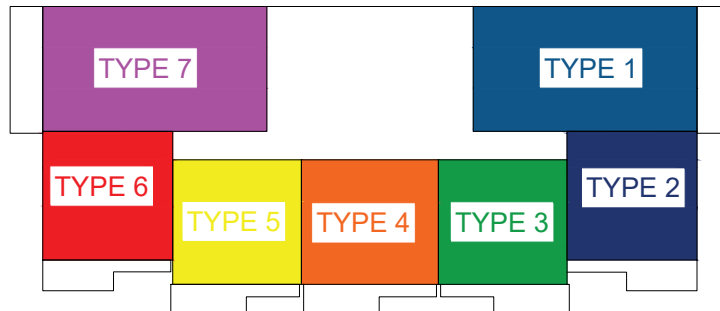

# B BLOK SATIŞ KROKİSİ:

	SOSYAL ALAN								
ÇATI ARASI									ÇATI ARASI
8. KAT	4+1 DUBLEX 141 m <sup>2</sup> 249.900 €	2+1 DUBLEX 77 m <sup>2</sup> 179.900 €	2+1 DUBLEX 74 m <sup>2</sup> 178.900 €	2+1 DUBLEX 74 m <sup>2</sup> 177.900 €	2+1 DUBLEX 74 m <sup>2</sup> 178.900 €	2+1 DUBLEX 77 m <sup>2</sup> 179.900 €	2+1 DUBLEX 107 m <sup>2</sup> 177.900 €	2+1 DUBLEX 84 m <sup>2</sup> 175.900 €	8. KAT
7. KAT	2+1 DAİRE 74 m <sup>2</sup> 161.900 €	1+1 DAİRE 53 m <sup>2</sup> 116.900 €	1+1 DAİRE 53 m <sup>2</sup> 115.900 €	1+1 DAİRE 53 m <sup>2</sup> 115.900 €	1+1 DAİRE 53 m <sup>2</sup> 116.900 €	1+1 DAİRE 53 m <sup>2</sup> 117.900 €	1+1 DAİRE 56 m <sup>2</sup> 115.900 €	1+1 DAİRE 50 m <sup>2</sup> 113.900 €	7. KAT
6. KAT	2+1 DAİRE 74 m <sup>2</sup> 158.900 €	1+1 DAİRE 53 m <sup>2</sup> 113.900 €	1+1 DAİRE 53 m <sup>2</sup> 113.900 €	1+1 DAİRE 53 m <sup>2</sup> 112.900 €	1+1 DAİRE 53 m <sup>2</sup> 113.900 €	1+1 DAİRE 53 m <sup>2</sup> 114.900 €	1+1 DAİRE 56 m <sup>2</sup> 112.900 €	1+1 DAİRE 50 m <sup>2</sup> 110.900 €	6. KAT
5. KAT	2+1 DAİRE 74 m <sup>2</sup> 156.900 €	1+1 DAİRE 53 m <sup>2</sup> 111.900 €	1+1 DAİRE 53 m <sup>2</sup> 111.900 €	1+1 DAİRE 53 m <sup>2</sup> 110.900 €	1+1 DAİRE 53 m <sup>2</sup> 111.900 €	1+1 DAİRE 53 m <sup>2</sup> 112.900 €	1+1 DAİRE 56 m <sup>2</sup> 110.900 €	1+1 DAİRE 50 m <sup>2</sup> 108.900 €	5. KAT
4. KAT	2+1 DAİRE 74 m <sup>2</sup> 154.900 €	1+1 DAİRE 53 m <sup>2</sup> 109.900 €	1+1 DAİRE 53 m <sup>2</sup> 109.900 €	1+1 DAİRE 53 m <sup>2</sup> 108.900 €	1+1 DAİRE 53 m <sup>2</sup> 109.900 €	1+1 DAİRE 53 m <sup>2</sup> 110.900 €	1+1 DAİRE 56 m <sup>2</sup> 108.900 €	1+1 DAİRE 50 m <sup>2</sup> 106.900 €	4. KAT
3. KAT	2+1 DAİRE 74 m <sup>2</sup> 152.900 €	1+1 DAİRE 53 m <sup>2</sup> 108.900 €	1+1 DAİRE 53 m <sup>2</sup> 107.900 €	1+1 DAİRE 53 m <sup>2</sup> 106.900 €	1+1 DAİRE 53 m <sup>2</sup> 107.900 €	1+1 DAİRE 53 m <sup>2</sup> 108.900 €	1+1 DAİRE 56 m <sup>2</sup> 106.900 €	1+1 DAİRE 50 m <sup>2</sup> 104.900 €	3. KAT
2. KAT	2+1 DAİRE 74 m <sup>2</sup> 151.900 €	1+1 DAİRE 53 m <sup>2</sup> 107.900 €	1+1 DAİRE 53 m <sup>2</sup> 106.900 €	1+1 DAİRE 53 m <sup>2</sup> 105.900 €	1+1 DAİRE 53 m <sup>2</sup> 106.900 €	1+1 DAİRE 53 m <sup>2</sup> 107.900 €	1+1 DAİRE 56 m <sup>2</sup> 105.900 €	1+1 DAİRE 50 m <sup>2</sup> 103.900 €	2. KAT
1. KAT	2+1 DAİRE 74 m <sup>2</sup> 150.900 €	1+1 DAİRE 53 m <sup>2</sup> 106.900 €	1+1 DAİRE 53 m <sup>2</sup> 105.900 €	1+1 DAİRE 53 m <sup>2</sup> 104.900 €	1+1 DAİRE 53 m <sup>2</sup> 105.900 €	1+1 DAİRE 53 m <sup>2</sup> 106.900 €	1+1 DAİRE 56 m <sup>2</sup> 104.900 €	1+1 DAİRE 50 m <sup>2</sup> 102.900 €	1. KAT
ZEMİN KAT	2+1 DAİRE 74 m <sup>2</sup> 149.900 €	1+1 DAİRE 53 m <sup>2</sup> 105.900 €	1+1 DAİRE 53 m <sup>2</sup> 104.900 €	1+1 DAİRE 53 m <sup>2</sup> 103.900 €	1+1 DAİRE 53 m <sup>2</sup> 104.900 €	1+1 DAİRE 53 m <sup>2</sup> 105.900 €	1+1 DAİRE 56 m <sup>2</sup> 103.900 €	1+1 DAİRE 50 m <sup>2</sup> 101.900 €	ZEMİN KAT
-1 BODRUM KAT									-1 BODRUM KAT
	TYPE 8	TYPE 7	TYPE 6	TYPE 5	TYPE 4	TYPE 3	TYPE 2	TYPE 1	