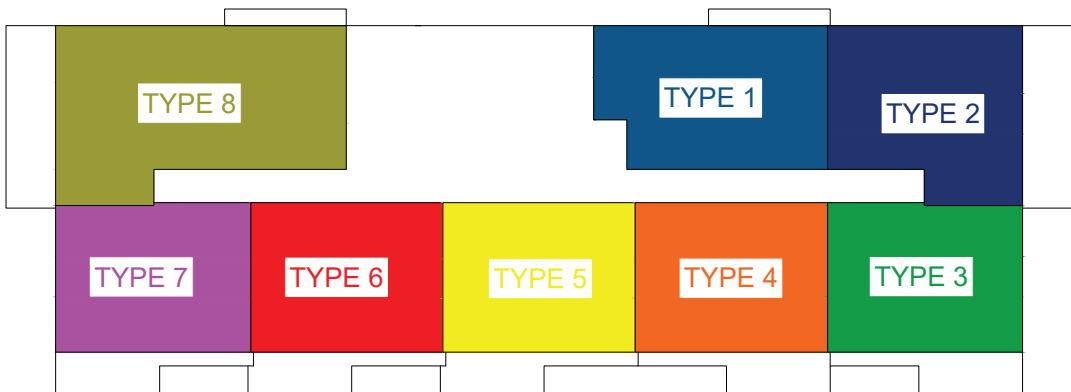

# B BLOK SATIŞ KROKİSİ:

	SOSYAL ALAN								
ÇATI ARASI									ÇATI ARASI
8. KAT	4+1 DUBLEX 141 m <sup>2</sup> 249.900 €	2+1 DUBLEX 77 m <sup>2</sup> 179.900 €	2+1 DUBLEX 74 m <sup>2</sup> 178.900 €	2+1 DUBLEX 74 m <sup>2</sup> 177.900 €	2+1 DUBLEX 74 m <sup>2</sup> 178.900 €	2+1 DUBLEX 77 m <sup>2</sup> 179.900 €	2+1 DUBLEX 107 m <sup>2</sup> 177.900 €	2+1 DUBLEX 84 m <sup>2</sup> 175.900 €	8. KAT
7. KAT	2+1 DAİRE 74 m <sup>2</sup> 161.900 €	1+1 DAİRE 53 m <sup>2</sup> 116.900 €	1+1 DAİRE 53 m <sup>2</sup> 115.900 €	1+1 DAİRE 53 m <sup>2</sup> 115.900 €	1+1 DAİRE 53 m <sup>2</sup> 116.900 €	1+1 DAİRE 53 m <sup>2</sup> 117.900 €	1+1 DAİRE 56 m <sup>2</sup> 115.900 €	1+1 DAİRE 50 m <sup>2</sup> 113.900 €	7. KAT
6. KAT	2+1 DAİRE 74 m <sup>2</sup> 158.900 €	1+1 DAİRE 53 m <sup>2</sup> 113.900 €	1+1 DAİRE 53 m <sup>2</sup> 113.900 €	1+1 DAİRE 53 m <sup>2</sup> 112.900 €	1+1 DAİRE 53 m <sup>2</sup> 113.900 €	1+1 DAİRE 53 m <sup>2</sup> 114.900 €	1+1 DAİRE 56 m <sup>2</sup> 112.900 €	1+1 DAİRE 50 m <sup>2</sup> 110.900 €	6. KAT
5. KAT	2+1 DAİRE 74 m <sup>2</sup> 156.900 €	1+1 DAİRE 53 m <sup>2</sup> 111.900 €	1+1 DAİRE 53 m <sup>2</sup> 111.900 €	1+1 DAİRE 53 m <sup>2</sup> 110.900 €	1+1 DAİRE 53 m <sup>2</sup> 111.900 €	1+1 DAİRE 53 m <sup>2</sup> 112.900 €	1+1 DAİRE 56 m <sup>2</sup> 110.900 €	1+1 DAİRE 50 m <sup>2</sup> 108.900 €	5. KAT
4. KAT	2+1 DAİRE 74 m <sup>2</sup> 154.900 €	1+1 DAİRE 53 m <sup>2</sup> 109.900 €	1+1 DAİRE 53 m <sup>2</sup> 109.900 €	1+1 DAİRE 53 m <sup>2</sup> 108.900 €	1+1 DAİRE 53 m <sup>2</sup> 109.900 €	1+1 DAİRE 53 m <sup>2</sup> 110.900 €	1+1 DAİRE 56 m <sup>2</sup> 108.900 €	1+1 DAİRE 50 m <sup>2</sup> 106.900 €	4. KAT
3. KAT	2+1 DAİRE 74 m <sup>2</sup> 152.900 €	1+1 DAİRE 53 m <sup>2</sup> 108.900 €	1+1 DAİRE 53 m <sup>2</sup> 107.900 €	1+1 DAİRE 53 m <sup>2</sup> 106.900 €	1+1 DAİRE 53 m <sup>2</sup> 107.900 €	1+1 DAİRE 53 m <sup>2</sup> 108.900 €	1+1 DAİRE 56 m <sup>2</sup> 106.900 €	1+1 DAİRE 50 m <sup>2</sup> 104.900 €	3. KAT
2. KAT	2+1 DAİRE 74 m <sup>2</sup> 151.900 €	1+1 DAİRE 53 m <sup>2</sup> 107.900 €	1+1 DAİRE 53 m <sup>2</sup> 106.900 €	1+1 DAİRE 53 m <sup>2</sup> 105.900 €	1+1 DAİRE 53 m <sup>2</sup> 106.900 €	1+1 DAİRE 53 m <sup>2</sup> 107.900 €	1+1 DAİRE 56 m <sup>2</sup> 105.900 €	1+1 DAİRE 50 m <sup>2</sup> 103.900 €	2. KAT
1. KAT	2+1 DAİRE 74 m <sup>2</sup> 150.900 €	1+1 DAİRE 53 m <sup>2</sup> 106.900 €	1+1 DAİRE 53 m <sup>2</sup> 105.900 €	1+1 DAİRE 53 m <sup>2</sup> 104.900 €	1+1 DAİRE 53 m <sup>2</sup> 105.900 €	1+1 DAİRE 53 m <sup>2</sup> 106.900 €	1+1 DAİRE 56 m <sup>2</sup> 104.900 €	1+1 DAİRE 50 m <sup>2</sup> 102.900 €	1. KAT
ZEMİN KAT	2+1 DAİRE 74 m <sup>2</sup> 149.900 €	1+1 DAİRE 53 m <sup>2</sup> 105.900 €	1+1 DAİRE 53 m <sup>2</sup> 104.900 €	1+1 DAİRE 53 m <sup>2</sup> 103.900 €	1+1 DAİRE 53 m <sup>2</sup> 104.900 €	1+1 DAİRE 53 m <sup>2</sup> 105.900 €	1+1 DAİRE 56 m <sup>2</sup> 103.900 €	1+1 DAİRE 50 m <sup>2</sup> 101.900 €	ZEMİN KAT
-1 BODRUM KAT									-1 BODRUM KAT
	TYPE 8	TYPE 7	TYPE 6	TYPE 5	TYPE 4	TYPE 3	TYPE 2	TYPE 1	