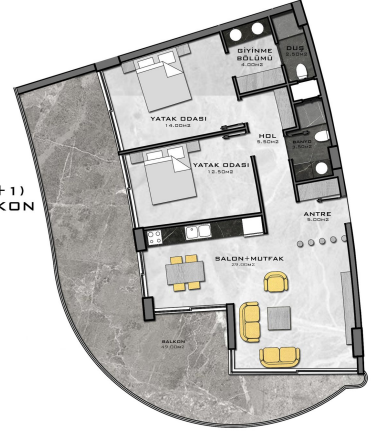

Фотогалерея

BODRUM KAT PLANI

ÇATI KAT PLANI

1. KAT PLANI

2. KAT PLANI

3. & 4. KAT PLANI

ZEMİN KAT PLANI

DAİRE BRÜT M² (2+1)
90 M² + 25 M² BALKON
= 115 M²

DAİRE BRÜT M² (4+1)
190 M² + 71 M² BALKON
= 261 M²

DAİRE BRÜT M² (3+1)
173 M² + 118 M² BALKON
= 291 M²

DAİRE BRÜT M² (3+1)
167 M² + 103 M² BALKON
= 270 M²

DAİRE BRÜT M² (2+1)
93 M² + 26 M² BALKON
= 119 M²

DAİRE BRÜT M² (3+1)
139 M² + 26 M² TERAS
= 165 M²

DAİRE BRÜT M² (2+1)
88 M² + 49 M² BALKON
= 137 M²

DAİRE BRÜT M² (2+1)
94 M² + 27 M² BALKON
= 121 M²

DAİRE BRÜT M² (2+1)
94 M² + 27 M² BALKON
= 121 M²

DAİRE BRÜT M² (2+1)
90 M² + 21 M² TERAS
= 111 M²

DAİRE BRÜT M² (2+1)
90 M² + 19 M² TERAS
= 109 M²

DAİRE BRÜT M² (2+1)
88 M² + 17 M² TERAS
= 105 M²

DAİRE BRÜT M² (2+1)
87 M² + 18 M² BALKON
= 105 M²

DAİRE BRÜT M² (2+1)
87 M² + 18 M² BALKON
= 105 M²

DAİRE BRÜT M² (2+1)
88 M² + 16 M² BALKON
= 104 M²