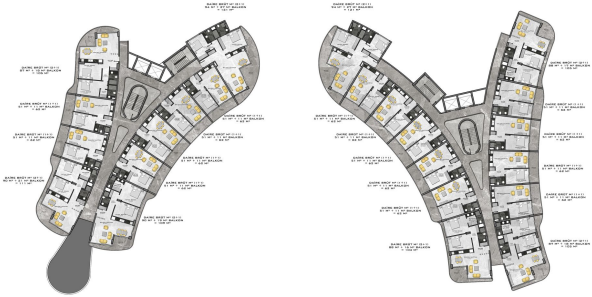

Фотогалерея

BODRUM KAT PLANI

ÇATI KAT PLANI

1. KAT PLANI

2. KAT PLANI

3. & 4. KAT PLANI

ZEMİN KAT PLANI

DAİRE BRÜT M² (2+1)
90 M² + 25 M² BALKON
= 115 M²

DAİRE BRÜT M² (4+1)
190 M² + 71 M² BALKON
= 261 M²

DAİRE BRÜT M² (3+1)
173 M² + 118 M² BALKON
= 291 M²

DAİRE BRÜT M² (3+1)
167 M² + 103 M² BALKON
= 270 M²

DAİRE BRÜT M² (2+1)
93 M² + 26 M² BALKON
= 119 M²