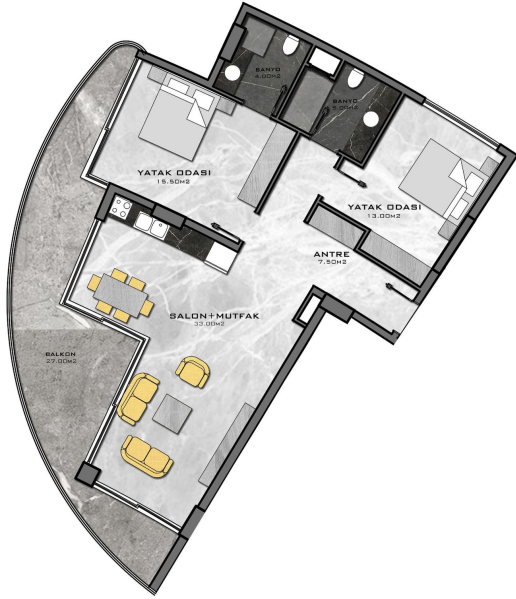

Фотогалерея

BODRUM KAT PLANI

ÇATI KAT PLANI

1. KAT PLANI

2. KAT PLANI

3. & 4. KAT PLANI

ZEMİN KAT PLANI

DAİRE BRÜT M² (2+1)
90 M² + 25 M² BALKON
= 115 M²

DAİRE BRÜT M² (4+1)
190 M² + 71 M² BALKON
= 261 M²

DAİRE BRÜT M² (3+1)
173 M² + 118 M² BALKON
= 291 M²

DAİRE BRÜT M² (3+1)
167 M² + 103 M² BALKON
= 270 M²

DAİRE BRÜT M² (2+1)
93 M² + 26 M² BALKON
= 119 M²

DAİRE BRÜT M² (3+1)
139 M² + 26 M² TERAS
= 165 M²

DAİRE BRÜT M² (2+1)
88 M² + 49 M² BALKON
= 137 M²

DAİRE BRÜT M² (2+1)
94 M² + 27 M² BALKON
= 121 M²

DAİRE BRÜT M² (2+1)
94 M² + 27 M² BALKON
= 121 M²

DAİRE BRÜT M² (2+1)
90 M² + 21 M² TERAS
= 111 M²

DAİRE BRÜT M² (2+1)
90 M² + 19 M² TERAS
= 109 M²

DAİRE BRÜT M² (2+1)
88 M² + 17 M² TERAS
= 105 M²

DAİRE BRÜT M² (2+1)
87 M² + 18 M² BALKON
= 105 M²

DAİRE BRÜT M² (2+1)
87 M² + 18 M² BALKON
= 105 M²

DAİRE BRÜT M² (2+1)
88 M² + 16 M² BALKON
= 104 M²