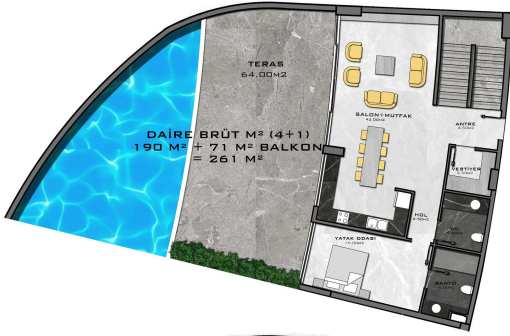

Фотогалерея

BODRUM KAT PLANI

ÇATI KAT PLANI

1. KAT PLANI

2. KAT PLANI

3. & 4. KAT PLANI

ZEMİN KAT PLANI

DAİRE BRÜT M² (2+1)
90 M² + 25 M² BALKON
= 115 M²

DAİRE BRÜT M² (4+1)
190 M² + 71 M² BALKON
= 261 M²

DAİRE BRÜT M² (3+1)
173 M² + 118 M² BALKON
= 291 M²

DAİRE BRÜT M² (3+1)
167 M² + 103 M² BALKON
= 270 M²

DAİRE BRÜT M² (2+1)
93 M² + 26 M² BALKON
= 119 M²

DAİRE BRÜT M² (3+1)
139 M² + 26 M² TERAS
= 165 M²

DAİRE BRÜT M² (2+1)
88 M² + 49 M² BALKON
= 137 M²

DAİRE BRÜT M² (2+1)
94 M² + 27 M² BALKON
= 121 M²

DAİRE BRÜT M² (2+1)
94 M² + 27 M² BALKON
= 121 M²

DAİRE BRÜT M² (2+1)
90 M² + 21 M² TERAS
= 111 M²