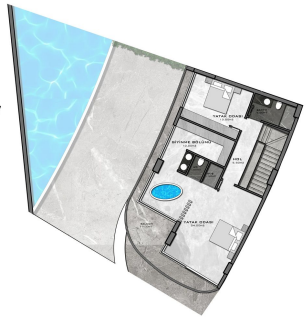

Фотогалерея

BODRUM KAT PLANI

ÇATI KAT PLANI

1. KAT PLANI

2. KAT PLANI

3. & 4. KAT PLANI

ZEMİN KAT PLANI

DAİRE BRÜT M² (2+1)
90 M² + 25 M² BALKON
= 115 M²

DAİRE BRÜT M² (4+1)
190 M² + 71 M² BALKON
= 261 M²

DAİRE BRÜT M² (3+1)
173 M² + 118 M² BALKON
= 291 M²

DAİRE BRÜT M² (3+1)
167 M² + 103 M² BALKON
= 270 M²

DAİRE BRÜT M² (2+1)
93 M² + 26 M² BALKON
= 119 M²