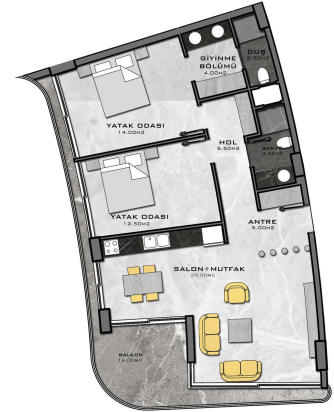

Фотогалерея

BODRUM KAT PLANI

ÇATI KAT PLANI

1. KAT PLANI

2. KAT PLANI

3. & 4. KAT PLANI

ZEMİN KAT PLANI

DAİRE BRÜT M² (2+1)
90 M² + 25 M² BALKON
= 115 M²

DAİRE BRÜT M² (3+1)
139 M² + 26 M² TERAS
= 165 M²

DAİRE BRÜT M² (2+1)
88 M² + 49 M² BALKON
= 137 M²

DAİRE BRÜT M² (2+1)
94 M² + 27 M² BALKON
= 121 M²

DAİRE BRÜT M² (2+1)
94 M² + 27 M² BALKON
= 121 M²

DAİRE BRÜT M² (2+1)
90 M² + 21 M² TERAS
= 111 M²

DAİRE BRÜT M² (2+1)
90 M² + 19 M² TERAS
= 109 M²

DAİRE BRÜT M² (2+1)
88 M² + 17 M² TERAS
= 105 M²

DAİRE BRÜT M² (2+1)
87 M² + 18 M² BALKON
= 105 M²

DAİRE BRÜT M² (2+1)
87 M² + 18 M² BALKON
= 105 M²

DAİRE BRÜT M² (2+1)
88 M² + 16 M² BALKON
= 104 M²

DAİRE BRÜT M² (1+1)
51 M² + 18 M² BALKON
= 69 M²

DAİRE BRÜT M² (1+1)
51 M² + 11 M² TERAS
= 62 M²

DAİRE BRÜT M² (1+1)
51 M² + 11 M² BALKON
= 62 M²

DAİRE BRÜT M² (1+1)
51 M² + 11 M² BALKON
= 62 M²

DAİRE BRÜT M² (1+1)
51 M² + 11 M² BALKON
= 62 M²