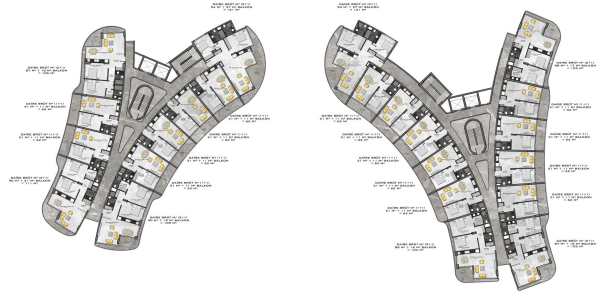

Фотогалерея

BODRUM KAT PLANI

ÇATI KAT PLANI

1. KAT PLANI

2. KAT PLANI

3. & 4. KAT PLANI

ZEMİN KAT PLANI

DAİRE BRÜT M² (2+1)
90 M² + 25 M² BALKON
= 115 M²

DAİRE BRÜT M² (4+1)
190 M² + 71 M² BALKON
= 261 M²

DAİRE BRÜT M² (3+1)
173 M² + 118 M² BALKON
= 291 M²

DAİRE BRÜT M² (3+1)
167 M² + 103 M² BALKON
= 270 M²

DAİRE BRÜT M² (2+1)
93 M² + 26 M² BALKON
= 119 M²