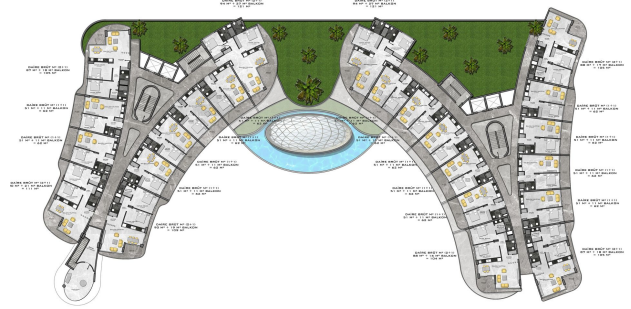

Фотогалерея

BODRUM KAT PLANI

ÇATI KAT PLANI

1. KAT PLANI

2. KAT PLANI

3. & 4. KAT PLANI

ZEMİN KAT PLANI

DAİRE BRÜT M² (2+1)
90 M² + 25 M² BALKON
= 115 M²