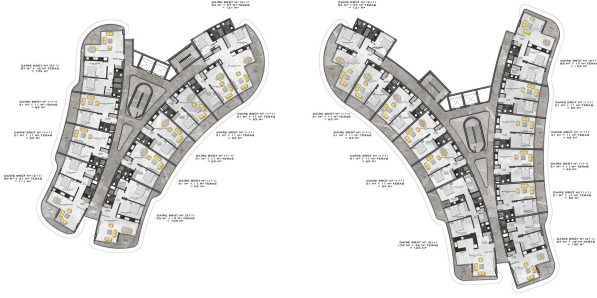

Фотогалерея

BODRUM KAT PLANI

ÇATI KAT PLANI

1. KAT PLANI

2. KAT PLANI

3. & 4. KAT PLANI

ZEMİN KAT PLANI

DAİRE BRÜT M² (2+1)
90 M² + 25 M² BALKON
= 115 M²

DAİRE BRÜT M² (4+1)
190 M² + 71 M² BALKON
= 261 M²

DAİRE BRÜT M² (3+1)
173 M² + 118 M² BALKON
= 291 M²

DAİRE BRÜT M² (3+1)
167 M² + 103 M² BALKON
= 270 M²

DAİRE BRÜT M² (2+1)
93 M² + 26 M² BALKON
= 119 M²