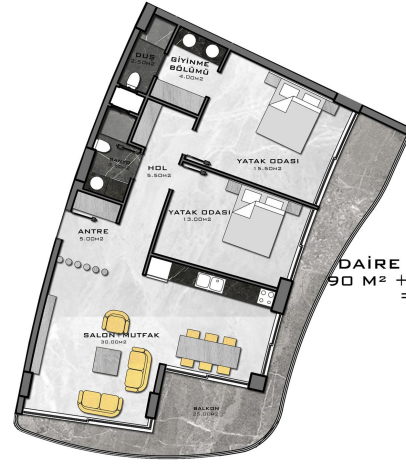

Фотогалерея

BODRUM KAT PLANI

ÇATI KAT PLANI

1. KAT PLANI

2. KAT PLANI

3. & 4. KAT PLANI

ZEMİN KAT PLANI

DAİRE BRÜT M² (2+1)
90 M² + 25 M² BALKON
= 115 M²

DAİRE BRÜT M² (4+1)
190 M² + 71 M² BALKON
= 261 M²

DAİRE BRÜT M² (3+1)
173 M² + 118 M² BALKON
= 291 M²

DAİRE BRÜT M² (3+1)
167 M² + 103 M² BALKON
= 270 M²

DAİRE BRÜT M² (2+1)
93 M² + 26 M² BALKON
= 119 M²

DAİRE BRÜT M² (3+1)
139 M² + 26 M² TERAS
= 165 M²

DAİRE BRÜT M² (2+1)
88 M² + 49 M² BALKON
= 137 M²

DAİRE BRÜT M² (2+1)
94 M² + 27 M² BALKON
= 121 M²

DAİRE BRÜT M² (2+1)
94 M² + 27 M² BALKON
= 121 M²

DAİRE BRÜT M² (2+1)
90 M² + 21 M² TERAS
= 111 M²