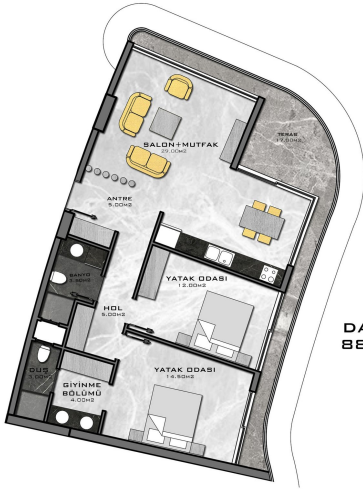

Фотогалерея

BODRUM KAT PLANI

ÇATI KAT PLANI

1. KAT PLANI

2. KAT PLANI

3. & 4. KAT PLANI

ZEMİN KAT PLANI

DAİRE BRÜT M² (2+1)
90 M² + 25 M² BALKON
= 115 M²

DAİRE BRÜT M² (4+1)
190 M² + 71 M² BALKON
= 261 M²

DAİRE BRÜT M² (3+1)
173 M² + 118 M² BALKON
= 291 M²

DAİRE BRÜT M² (3+1)
167 M² + 103 M² BALKON
= 270 M²

DAİRE BRÜT M² (2+1)
93 M² + 26 M² BALKON
= 119 M²

DAİRE BRÜT M² (3+1)
139 M² + 26 M² TERAS
= 165 M²

DAİRE BRÜT M² (2+1)
88 M² + 49 M² BALKON
= 137 M²

DAİRE BRÜT M² (2+1)
94 M² + 27 M² BALKON
= 121 M²

DAİRE BRÜT M² (2+1)
94 M² + 27 M² BALKON
= 121 M²

DAİRE BRÜT M² (2+1)
90 M² + 21 M² TERAS
= 111 M²

DAİRE BRÜT M² (2+1)
90 M² + 19 M² TERAS
= 109 M²

DAİRE BRÜT M² (2+1)
88 M² + 17 M² TERAS
= 105 M²

DAİRE BRÜT M² (2+1)
87 M² + 18 M² BALKON
= 105 M²

DAİRE BRÜT M² (2+1)
87 M² + 18 M² BALKON
= 105 M²

DAİRE BRÜT M² (2+1)
88 M² + 16 M² BALKON
= 104 M²