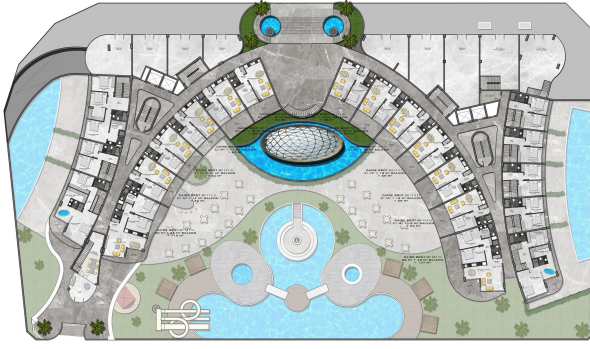

Фотогалерея

BODRUM KAT PLANI

ÇATI KAT PLANI

1. KAT PLANI

2. KAT PLANI

3. & 4. KAT PLANI

ZEMİN KAT PLANI

DAİRE BRÜT M² (2+1)
90 M² + 25 M² BALKON
= 115 M²