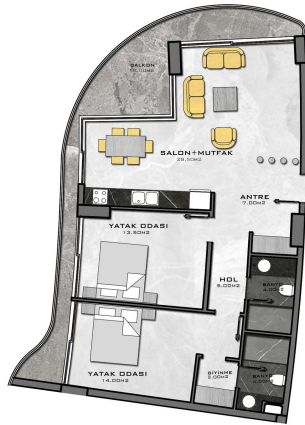

Фотогалерея

BODRUM KAT PLANI

ÇATI KAT PLANI

1. KAT PLANI

2. KAT PLANI

3. & 4. KAT PLANI

ZEMİN KAT PLANI

DAİRE BRÜT M² (2+1)
90 M² + 25 M² BALKON
= 115 M²

DAİRE BRÜT M² (3+1)
139 M² + 26 M² TERAS
= 165 M²

DAİRE BRÜT M² (2+1)
88 M² + 49 M² BALKON
= 137 M²

DAİRE BRÜT M² (2+1)
94 M² + 27 M² BALKON
= 121 M²

DAİRE BRÜT M² (2+1)
94 M² + 27 M² BALKON
= 121 M²

DAİRE BRÜT M² (2+1)
90 M² + 21 M² TERAS
= 111 M²

DAİRE BRÜT M² (2+1)
90 M² + 19 M² TERAS
= 109 M²

DAİRE BRÜT M² (2+1)
88 M² + 17 M² TERAS
= 105 M²

DAİRE BRÜT M² (2+1)
87 M² + 18 M² BALKON
= 105 M²

DAİRE BRÜT M² (2+1)
87 M² + 18 M² BALKON
= 105 M²

DAİRE BRÜT M² (2+1)
88 M² + 16 M² BALKON
= 104 M²

DAİRE BRÜT M² (1+1)
51 M² + 18 M² BALKON
= 69 M²

DAİRE BRÜT M² (1+1)
51 M² + 11 M² TERAS
= 62 M²

DAİRE BRÜT M² (1+1)
51 M² + 11 M² BALKON
= 62 M²

DAİRE BRÜT M² (1+1)
51 M² + 11 M² BALKON
= 62 M²

DAİRE BRÜT M² (1+1)
51 M² + 11 M² BALKON
= 62 M²