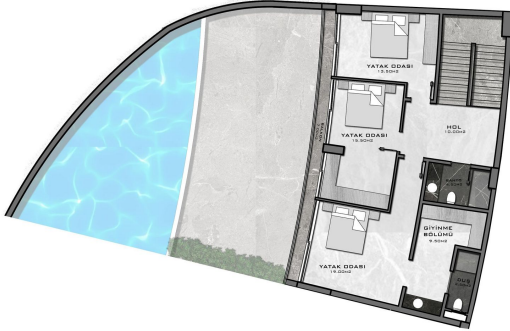

Фотогалерея

BODRUM KAT PLANI

ÇATI KAT PLANI

1. KAT PLANI

2. KAT PLANI

3. & 4. KAT PLANI

ZEMİN KAT PLANI

DAİRE BRÜT M² (2+1)
90 M² + 25 M² BALKON
= 115 M²

DAİRE BRÜT M² (4+1)
190 M² + 71 M² BALKON
= 261 M²

DAİRE BRÜT M² (3+1)
173 M² + 118 M² BALKON
= 291 M²

DAİRE BRÜT M² (3+1)
167 M² + 103 M² BALKON
= 270 M²

DAİRE BRÜT M² (2+1)
93 M² + 26 M² BALKON
= 119 M²