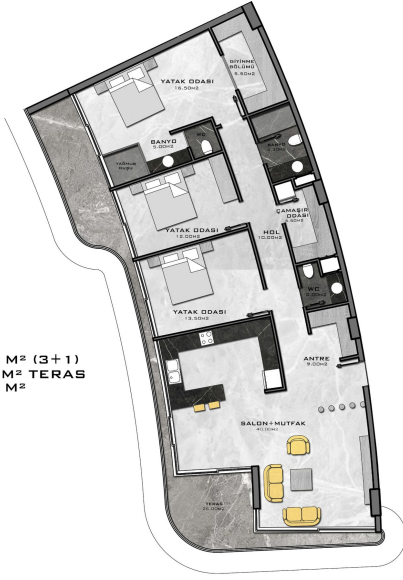

Фотогалерея

BODRUM KAT PLANI

ÇATI KAT PLANI

1. KAT PLANI

2. KAT PLANI

3. & 4. KAT PLANI

ZEMİN KAT PLANI

DAİRE BRÜT M² (2+1)
90 M² + 25 M² BALKON
= 115 M²

DAİRE BRÜT M² (4+1)
190 M² + 71 M² BALKON
= 261 M²

DAİRE BRÜT M² (3+1)
173 M² + 118 M² BALKON
= 291 M²

DAİRE BRÜT M² (3+1)
167 M² + 103 M² BALKON
= 270 M²

DAİRE BRÜT M² (2+1)
93 M² + 26 M² BALKON
= 119 M²

DAİRE BRÜT M² (3+1)
139 M² + 26 M² TERAS
= 165 M²

DAİRE BRÜT M² (2+1)
88 M² + 49 M² BALKON
= 137 M²

DAİRE BRÜT M² (2+1)
94 M² + 27 M² BALKON
= 121 M²

DAİRE BRÜT M² (2+1)
94 M² + 27 M² BALKON
= 121 M²

DAİRE BRÜT M² (2+1)
90 M² + 21 M² TERAS
= 111 M²

DAİRE BRÜT M² (2+1)
90 M² + 19 M² TERAS
= 109 M²

DAİRE BRÜT M² (2+1)
88 M² + 17 M² TERAS
= 105 M²

DAİRE BRÜT M² (2+1)
87 M² + 18 M² BALKON
= 105 M²

DAİRE BRÜT M² (2+1)
87 M² + 18 M² BALKON
= 105 M²

DAİRE BRÜT M² (2+1)
88 M² + 16 M² BALKON
= 104 M²