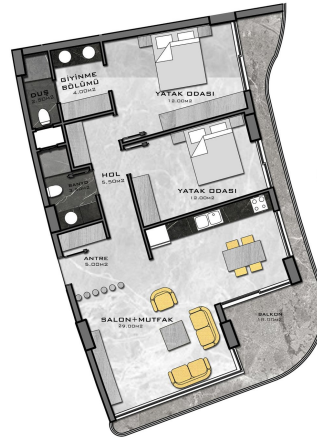

Фотогалерея

BODRUM KAT PLANI

ÇATI KAT PLANI

1. KAT PLANI

2. KAT PLANI

3. & 4. KAT PLANI

ZEMİN KAT PLANI

DAİRE BRÜT M² (2+1)
90 M² + 25 M² BALKON
= 115 M²

DAİRE BRÜT M² (4+1)
190 M² + 71 M² BALKON
= 261 M²

DAİRE BRÜT M² (3+1)
173 M² + 118 M² BALKON
= 291 M²

DAİRE BRÜT M² (3+1)
167 M² + 103 M² BALKON
= 270 M²

DAİRE BRÜT M² (2+1)
93 M² + 26 M² BALKON
= 119 M²

DAİRE BRÜT M² (3+1)
139 M² + 26 M² TERAS
= 165 M²

DAİRE BRÜT M² (2+1)
88 M² + 49 M² BALKON
= 137 M²

DAİRE BRÜT M² (2+1)
94 M² + 27 M² BALKON
= 121 M²

DAİRE BRÜT M² (2+1)
94 M² + 27 M² BALKON
= 121 M²

DAİRE BRÜT M² (2+1)
90 M² + 21 M² TERAS
= 111 M²

DAİRE BRÜT M² (2+1)
90 M² + 19 M² TERAS
= 109 M²

DAİRE BRÜT M² (2+1)
88 M² + 17 M² TERAS
= 105 M²

DAİRE BRÜT M² (2+1)
87 M² + 18 M² BALKON
= 105 M²

DAİRE BRÜT M² (2+1)
87 M² + 18 M² BALKON
= 105 M²

DAİRE BRÜT M² (2+1)
88 M² + 16 M² BALKON
= 104 M²