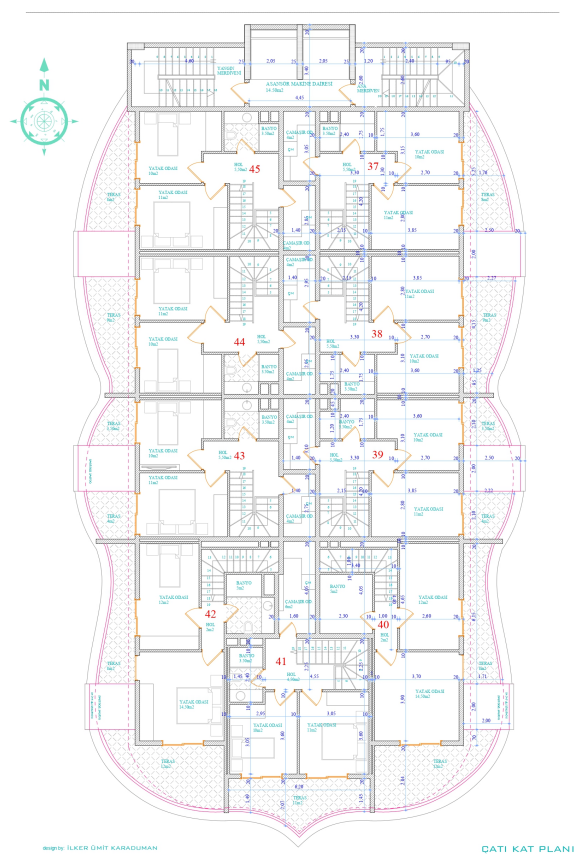

Комплекс відноситься до преміум-сегменту забудови. Він складатиметься з 6 блоків по 5 поверхів. На продаж представлені наступні варіанти планування квартир:

- 1+1 50-57 м²
- 2+1 84-87 м² лінійні (в один поверх)

A BLOK

NORMAL KAT PLANI

Designed by: İLKER GEMİ KARADUMAN

CATI KAT PLANI

© 2017 İLKER DİMIT KARADUMAN

Відскануйте QR-код, щоб відкрити початкову сторінку