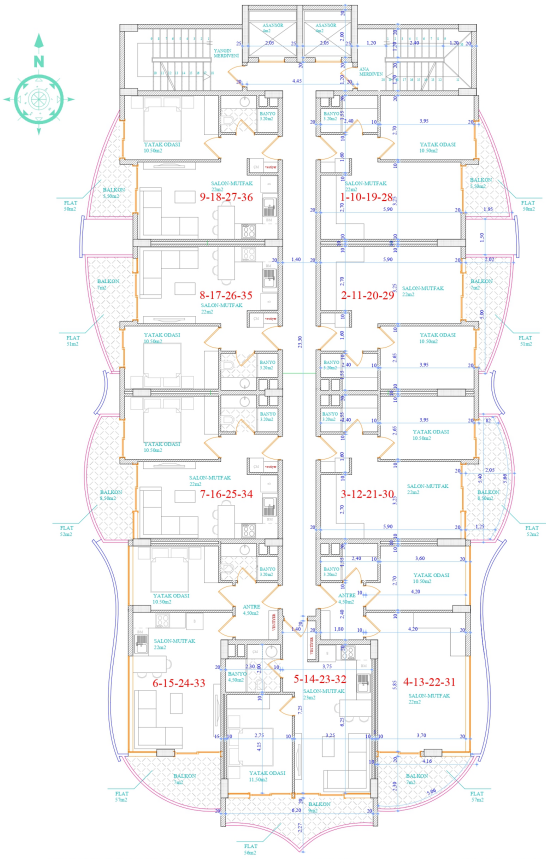

Designed by: İLKER GEMİ KARADUMAN

A BLOK

NORMAL KAT PLANI