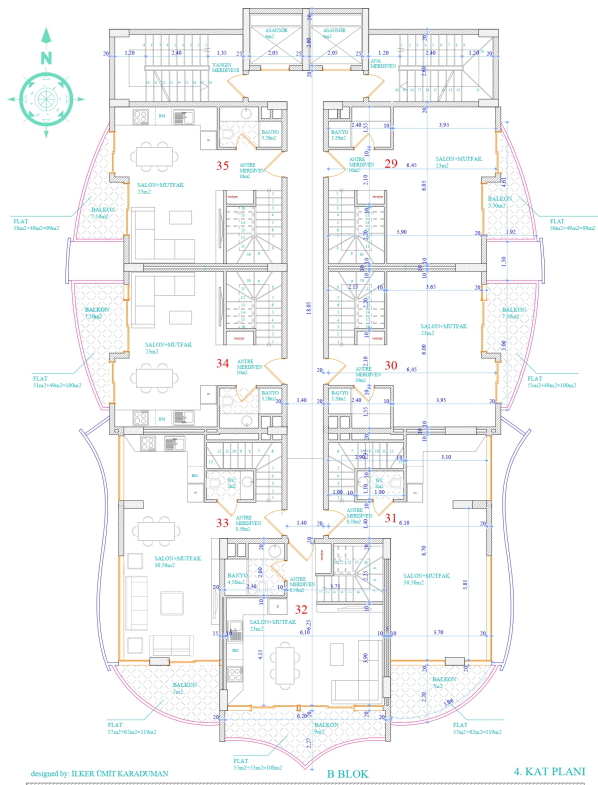

Комплекс відноситься до преміум-сегменту забудови. Він складатиметься з 6 блоків по 5 поверхів. На продаж представлені наступні варіанти планування квартир:

- 1+1 50-57 м²
- 2+1 84-87 м² лінійні (в один поверх)

A BLOK

NORMAL KAT PLANI

Designed by: İLKER GEMİ KARADUMAN

CATI KAT PLANI

© 2017 İLKER DİMIT KARADUMAN

Відскануйте QR-код, щоб відкрити початкову сторінку