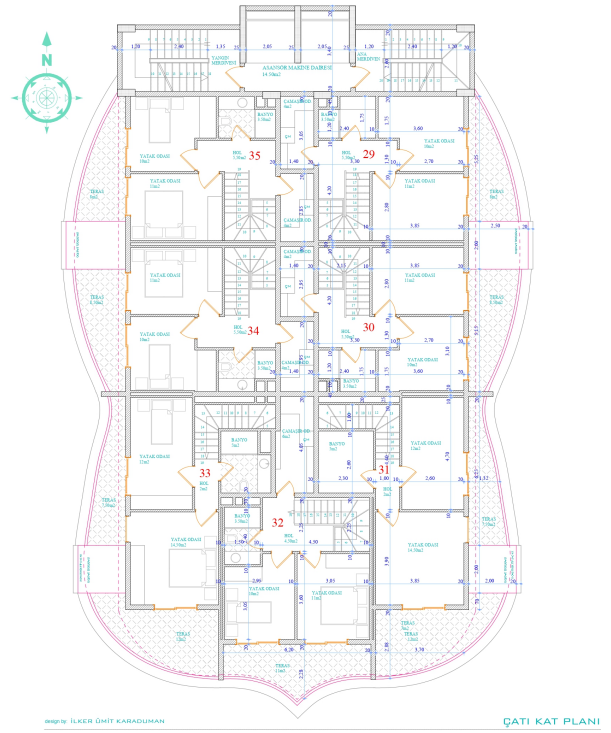

Комплекс відноситься до преміум-сегменту забудови. Він складатиметься з 6 блоків по 5 поверхів. На продаж представлені наступні варіанти планування квартир:

- 1+1 50-57 м²
- 2+1 84-87 м² лінійні (в один поверх)

A BLOK

NORMAL KAT PLANI

Designed by: İLKER GEMİ KARADUMAN

CATI KAT PLANI

© 2017 İLKER DİMIT KARADUMAN

Відскануйте QR-код, щоб відкрити початкову сторінку