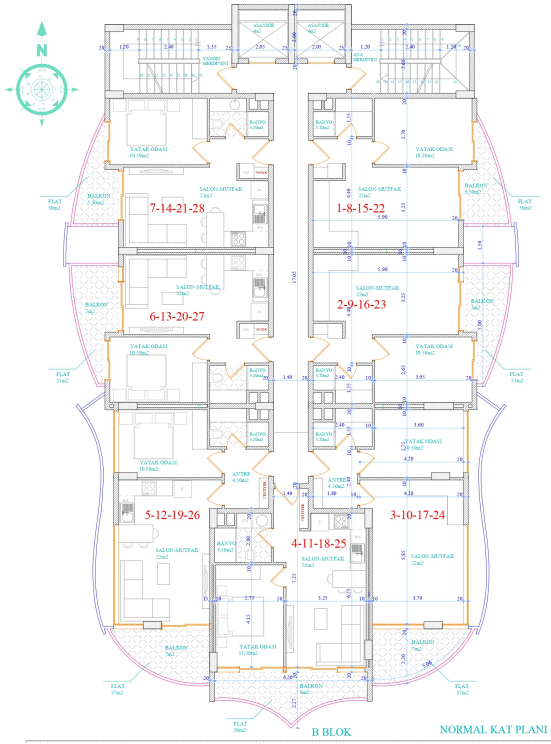

Комплекс відноситься до преміум-сегменту забудови. Він складатиметься з 6 блоків по 5 поверхів. На продаж представлені наступні варіанти планування квартир:

- 1+1 50-57 м²
- 2+1 84-87 м² лінійні (в один поверх)

A BLOK

NORMAL KAT PLANI

Designed by: İLKER GEMİ KARADUMAN

CATI KAT PLANI

© 2017 İLKER DİMIT KARADUMAN

Відскануйте QR-код, щоб відкрити початкову сторінку