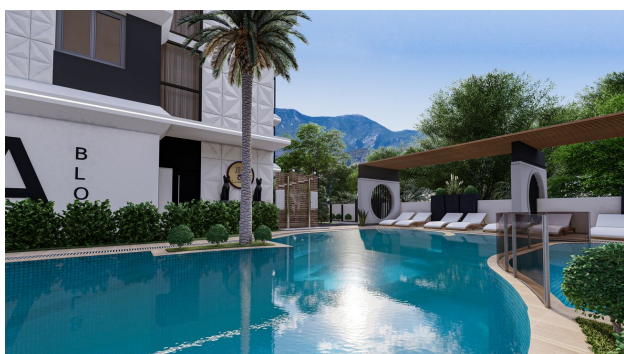

- Гранітне підлогове покриття
- Керамічна Плитка у Ванній Кімнаті
- Ванний Гарнітур
- Раковина та Сантехніка у Ванній Кімнаті
- Точкове та LED Освітлення
- Підведення Для Кондиціонерів

Способи оплати та переваги:

Розстрочка 0% із 30% початковим внеском.

Прайс оновлено: 02.07.2024

Фотогалерея