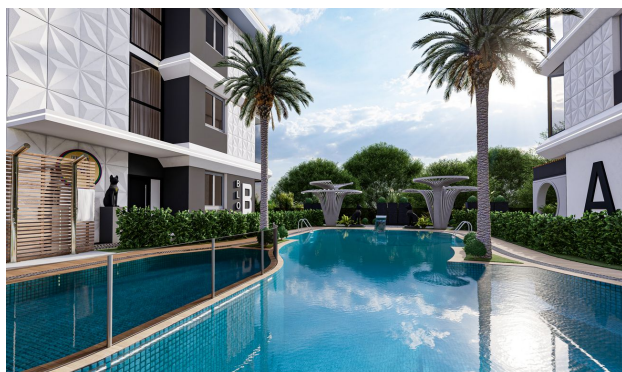

- Гранітне підлогове покриття
- Керамічна Плитка у Ванній Кімнаті
- Ванний Гарнітур
- Раковина та Сантехніка у Ванній Кімнаті
- Точкове та LED Освітлення
- Підведення Для Кондиціонерів

Способи оплати та переваги:

Розстрочка 0% із 30% початковим внеском.

Прайс оновлено: 02.07.2024

Фотогалерея