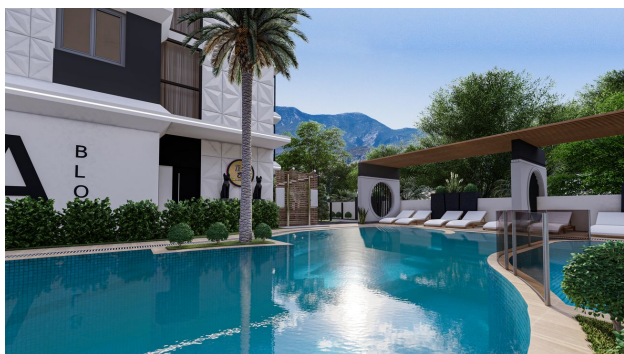

- Гранітне підлогове покриття
- Керамічна Плитка у Ванній Кімнаті
- Ванний Гарнітур
- Раковина та Сантехніка у Ванній Кімнаті
- Точкове та LED Освітлення
- Підведення Для Кондиціонерів

Способи оплати та переваги:

Розстрочка 0% із 30% початковим внеском.

Прайс оновлено: 02.07.2024

Фотогалерея