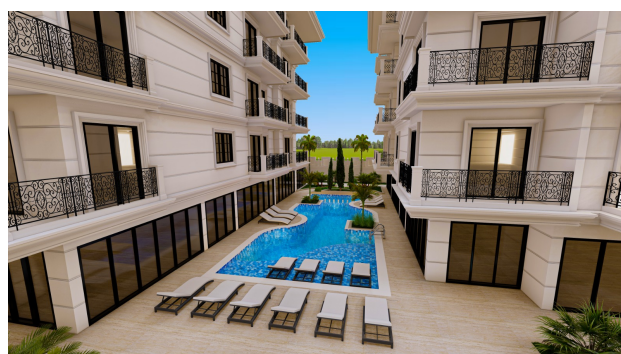

- Кількість апартаментів: 52
- Поверхів: ground + 3
- Типи апартаментів: 1+1, пентхауси 2+1
- Площа апартаментів: 51 м² - 116 м²

Початок будівництва: 30.03.2022

Здавання в експлуатацію: 30.12.2023

Розстрочка без% до закінчення будівництва.

Інформація оновлена 12.08.2024

Фотогалерея