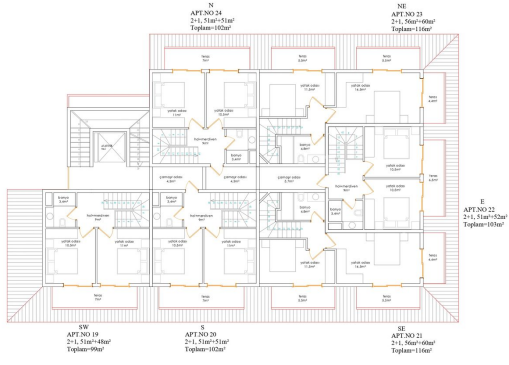

BestDesign

B BLOK ÇATI KAT PLANI

designed by Eminhan YETGIN