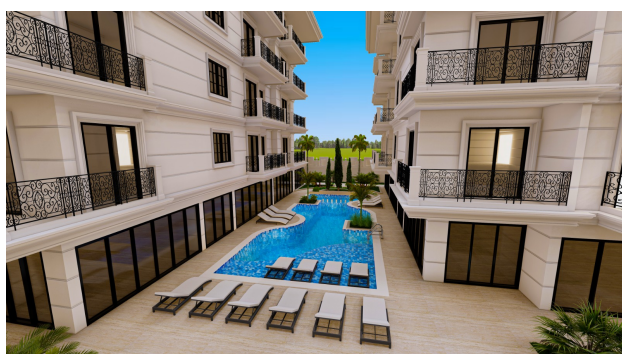

- Кількість апартаментів: 52
- Поверхів: ground + 3
- Типи апартаментів: 1+1, пентхауси 2+1
- Площа апартаментів: 51 м² - 116 м²

Початок будівництва: 30.03.2022

Здавання в експлуатацію: 30.12.2023

Розстрочка без% до закінчення будівництва.

Інформація оновлена 12.08.2024

Фотогалерея