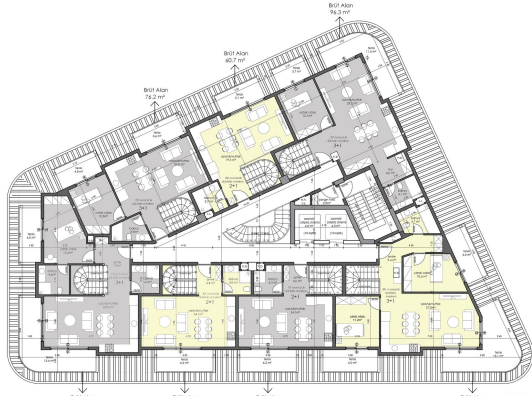

Проект буде реалізований на ділянці 2064 м², складатися з двох блоків, і включатиме 89 апартаментів – з однією спальнею 1+1, пентхауси планування 2+1 та 3+1. Загальна площа квартир – від 56,7 до 174,2 м². У вартість включено: повне чистове оздоблення, сталеві вхідні двері, міжкімнатні двері, домофон, кондиціонери, водонагрівач, комплект корпусних меблів в кухонній зоні, якісна сантехніка та повністю укомплектовані ванні кімнати.

Інформація оновлена 03.03.2025

Фотогалерея

1.2.3.4.5.6.ve 7. KAT PLANI

8. KAT PLANI

ÇATI KAT PLANI

ZEMİN KAT PLANI