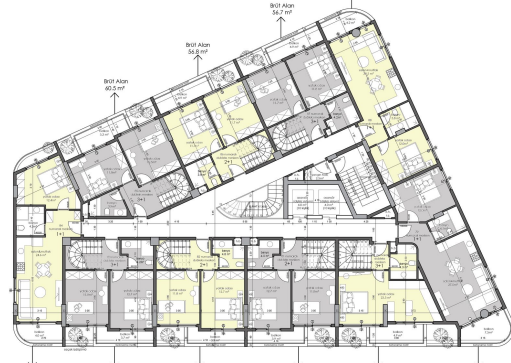

Проект буде реалізований на ділянці 2064 м<sup>2</sup>, складатися з двох блоків, і включатиме 89 апартаментів – з однією спальнею 1+1, пентхауси планування 2+1 та 3+1. Загальна площа квартир – від 56,7 до 174,2 м<sup>2</sup>. У вартість включено: повне чистове оздоблення, сталеві вхідні двері, міжкімнатні двері, домофон, кондиціонери, водонагрівач, комплект корпусних меблів в кухонній зоні, якісна сантехніка та повністю укомплектовані ванні кімнати.

# Фотогалерея

1.2.3.4.5.6.ve 7. KAT PLANI

8. KAT PLANI

ÇATI KAT PLANI

ZEMİN KAT PLANI

Відскануйте QR-код, щоб відкрити початкову сторінку