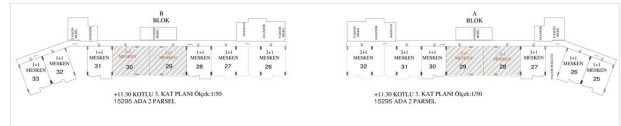

Відскануйте QR-код, щоб відкрити початкову сторінку