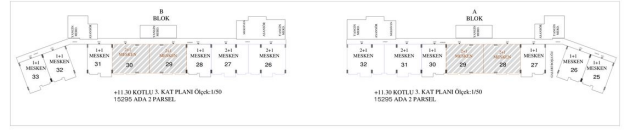

+30.30 KOTLU 8. KAT PLANI Ölçek:1/50
15295 ADA 2 PARSEL.

+22.10 KOTLU 6. KAT PLANI Ölçek:1/50
15295 ADA 2 PARSEL.

+22.10 KOTLU 6. KAT PLANI Ölçek:1/50
15295 ADA 2 PARSEL.

+18.50 KOTLU 5. KAT PLANI Ölçek:1/50
15295 ADA 2 PARSEL.

+18.50 KOTLU 5. KAT PLANI Ölçek:1/50
15295 ADA 2 PARSEL.

+40.10 KOTLU 11. KAT PLANI Ölçek:1/50
15295 ADA 2 PARSEL.

+40.10 KOTLU 11. KAT PLANI Ölçek:1/50
15295 ADA 2 PARSEL.

+36.50 KOTLU 10. KAT PLANI Ölçek:1/50
15295 ADA 2 PARSEL.