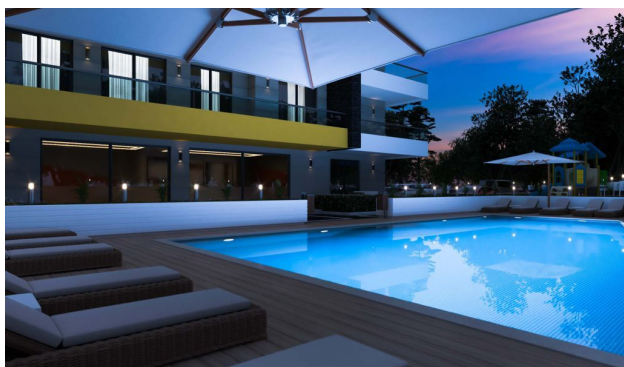

- Камелії
- Пальми та фруктові дерева
- Дуже гарний сад
- Відкрите паркування
- Генератор

Дата початку будівництва : 10.11.2021

Дата закінчення будівництва: 10.10.2022

Інформація оновлена 09.05.2024

Фотогалерея