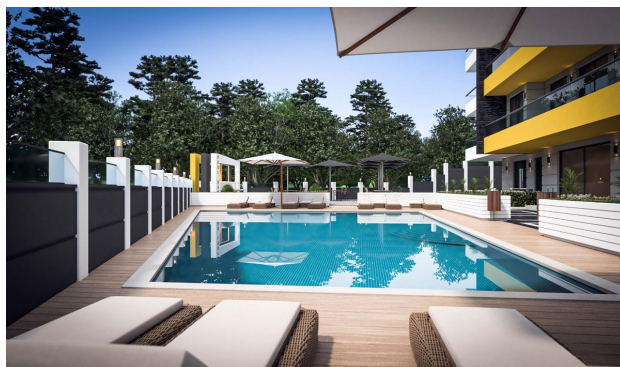

- Камелії
- Пальми та фруктові дерева
- Дуже гарний сад
- Відкрите паркування
- Генератор

Дата початку будівництва : 10.11.2021

Дата закінчення будівництва: 10.10.2022

Інформація оновлена 09.05.2024

Фотогалерея