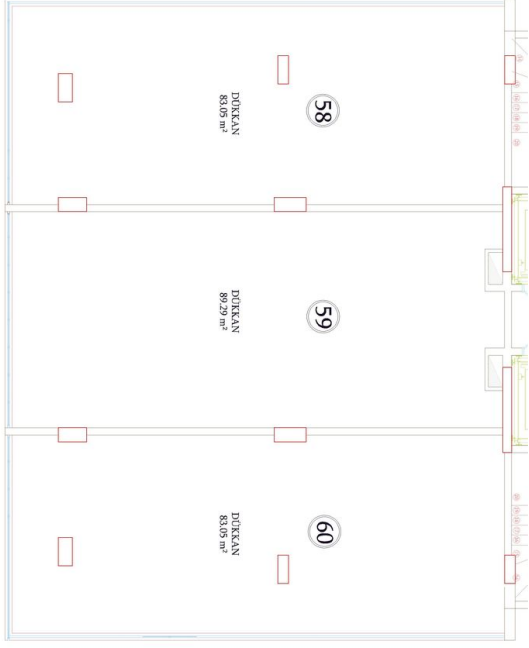

- Наші квартири будуть здані без меблів.

Інформація оновлена 11.11.2024

Фотогалерея

ZEMİN KAT PLANI
ÖLÇEK : 1 / 50

ZEMİN KAT PLANI
ÖLÇEK : 1 / 50

ZEMİN KAT PLANI
ÖLÇEK : 1 / 50

ZEMİN KAT PLANI
ÖLÇEK : 1 / 50