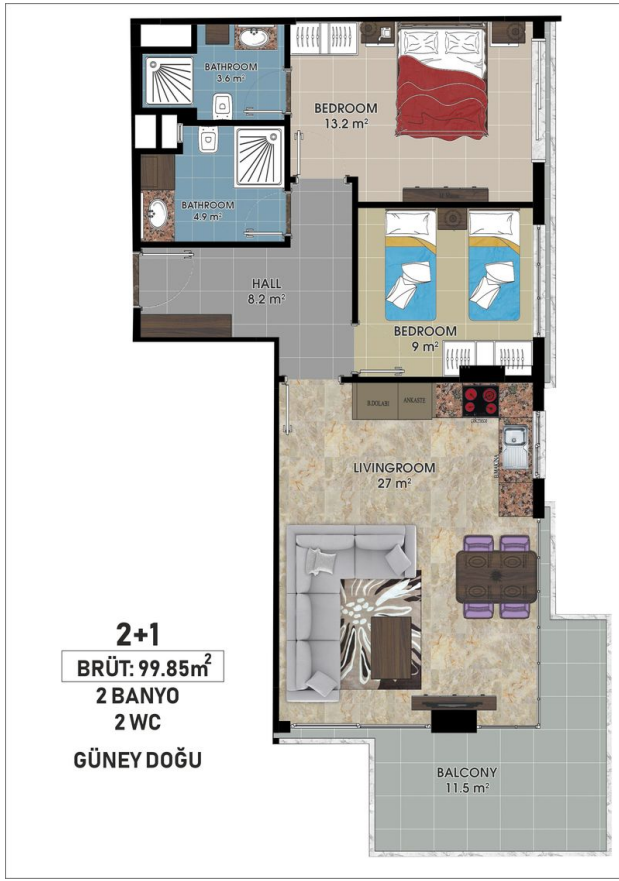

Загальна інформація:

Один блок на площі 2014,60 м², складається з 57 квартир та 3 магазинів.

Типи квартир:

21 1+1, 34 2+1, 1 3+1 та 1 4+1 пентхаус.

Ця резиденція це наша пропозиція спробувати життя на березі моря, на відстані, де ви можете торкнутися моря, якщо простягнете руку. Протягом усього проекту ми встановили візуальний зв'язок із морем. Ви можете легко дістатися до моря підземним переходом перед проектом.

Соціальна інфраструктура:

- Система відеоспостереження
- Ресепшн
- 2 ліфти
- Супутникова система
- Плавальний басейн
- Критий басейн
- Сауна
- Фітнес
- Турецька лазня
- Масажний кабінет
- Джакузі
- Дитячий ігровий майданчик
- Кінотеатр
- Бар
- Генератор
- Зона відпочинку
- Роздягальня
- Парова лазня
- Туалет

- Наші квартири будуть здані без меблів.

Інформація оновлена 11.11.2024

Фотогалерея

ZEMİN KAT PLANI
ÖLÇEK : 1 / 50

ZEMİN KAT PLANI
ÖLÇEK : 1 / 50

ZEMİN KAT PLANI
ÖLÇEK : 1 / 50

ZEMİN KAT PLANI
ÖLÇEK : 1 / 50