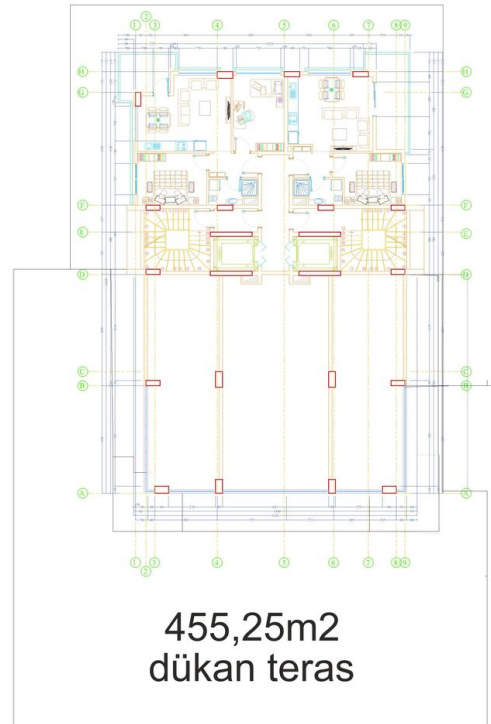

Загальна інформація:

Один блок на площі 2014,60 м², складається з 57 квартир та 3 магазинів.

Типи квартир:

21 1+1, 34 2+1, 1 3+1 та 1 4+1 пентхаус.

Ця резиденція це наша пропозиція спробувати життя на березі моря, на відстані, де ви можете торкнутися моря, якщо простягнете руку. Протягом усього проекту ми встановили візуальний зв'язок із морем. Ви можете легко дістатися до моря підземним переходом перед проектом.

Соціальна інфраструктура:

- Система відеоспостереження
- Ресепшн
- 2 ліфти
- Супутникова система
- Плавальний басейн
- Критий басейн
- Сауна
- Фітнес
- Турецька лазня
- Масажний кабінет
- Джакузі
- Дитячий ігровий майданчик
- Кінотеатр
- Бар
- Генератор
- Зона відпочинку
- Роздягальня
- Парова лазня
- Туалет

- Наші квартири будуть здані без меблів.

Інформація оновлена 19.03.2025

Фотогалерея

ZEMİN KAT PLANI
ÖLÇEK : 1 / 50

ZEMİN KAT PLANI
ÖLÇEK : 1 / 50

ZEMİN KAT PLANI
ÖLÇEK : 1 / 50