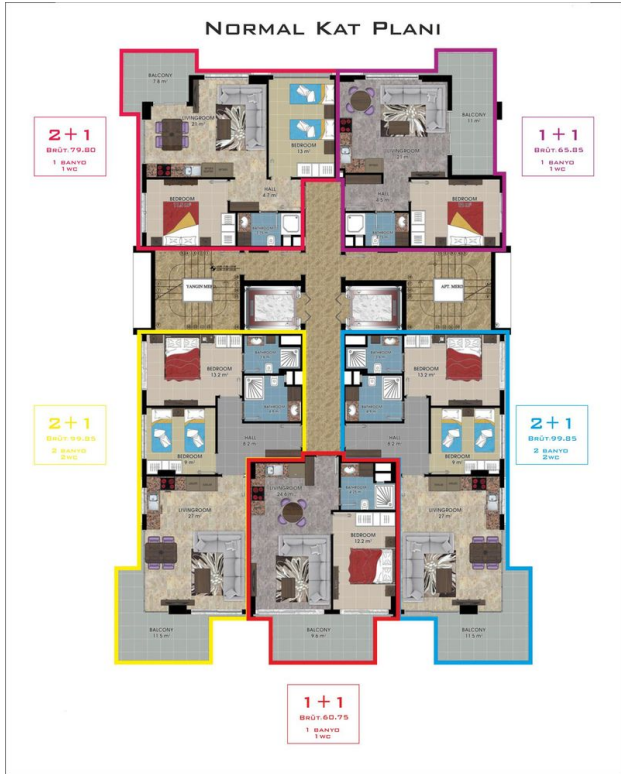

Загальна інформація:

Один блок на площі 2014,60 м², складається з 57 квартир та 3 магазинів.

Типи квартир:

21 1+1, 34 2+1, 1 3+1 та 1 4+1 пентхаус.

Ця резиденція це наша пропозиція спробувати життя на березі моря, на відстані, де ви можете торкнутися моря, якщо простягнете руку. Протягом усього проекту ми встановили візуальний зв'язок із морем. Ви можете легко дістатися до моря підземним переходом перед проектом.

Соціальна інфраструктура:

- Система відеоспостереження
- Ресепшн
- 2 ліфти
- Супутникова система
- Плавальний басейн
- Критий басейн
- Сауна
- Фітнес
- Турецька лазня
- Масажний кабінет
- Джакузі
- Дитячий ігровий майданчик
- Кінотеатр
- Бар
- Генератор
- Зона відпочинку
- Роздягальня
- Парова лазня
- Туалет

- Наші квартири будуть здані без меблів.

Інформація оновлена 19.03.2025

Фотогалерея

ZEMİN KAT PLANI
ÖLÇEK : 1 / 50

ZEMİN KAT PLANI
ÖLÇEK : 1 / 50

ZEMİN KAT PLANI
ÖLÇEK : 1 / 50