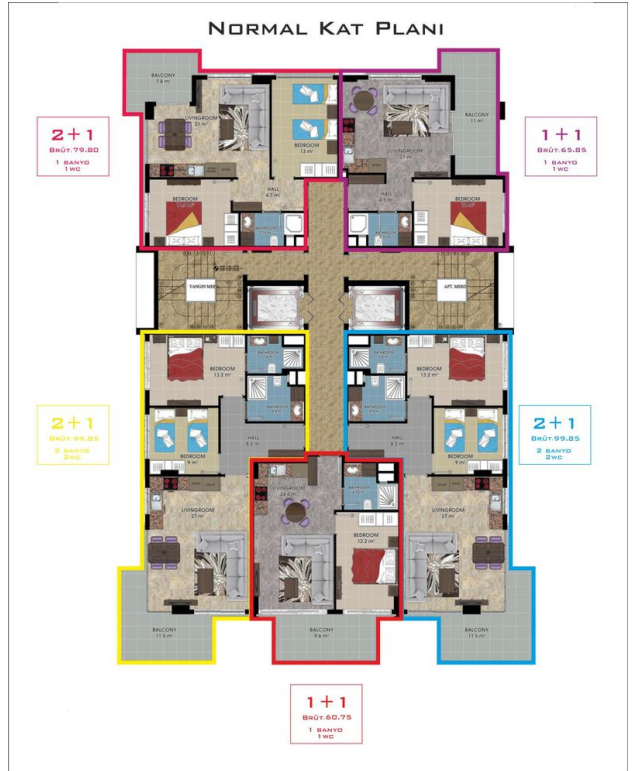

Загальна інформація:

Один блок на площі 2014,60 м², складається з 57 квартир та 3 магазинів.

Типи квартир:

21 1+1, 34 2+1, 1 3+1 та 1 4+1 пентхаус.

Ця резиденція це наша пропозиція спробувати життя на березі моря, на відстані, де ви можете торкнутися моря, якщо простягнете руку. Протягом усього проекту ми встановили візуальний зв'язок із морем. Ви можете легко дістатися до моря підземним переходом перед проектом.

Соціальна інфраструктура:

- Система відеоспостереження
- Ресепшн
- 2 ліфти
- Супутникова система
- Плавальний басейн
- Критий басейн
- Сауна
- Фітнес
- Турецька лазня
- Масажний кабінет
- Джакузі
- Дитячий ігровий майданчик
- Кінотеатр
- Бар
- Генератор
- Зона відпочинку
- Роздягальня
- Парова лазня
- Туалет

- Наші квартири будуть здані без меблів.

Інформація оновлена 19.03.2025

Фотогалерея

ZEMİN KAT PLANI
ÖLÇEK : 1 / 50

ZEMİN KAT PLANI
ÖLÇEK : 1 / 50

ZEMİN KAT PLANI
ÖLÇEK : 1 / 50