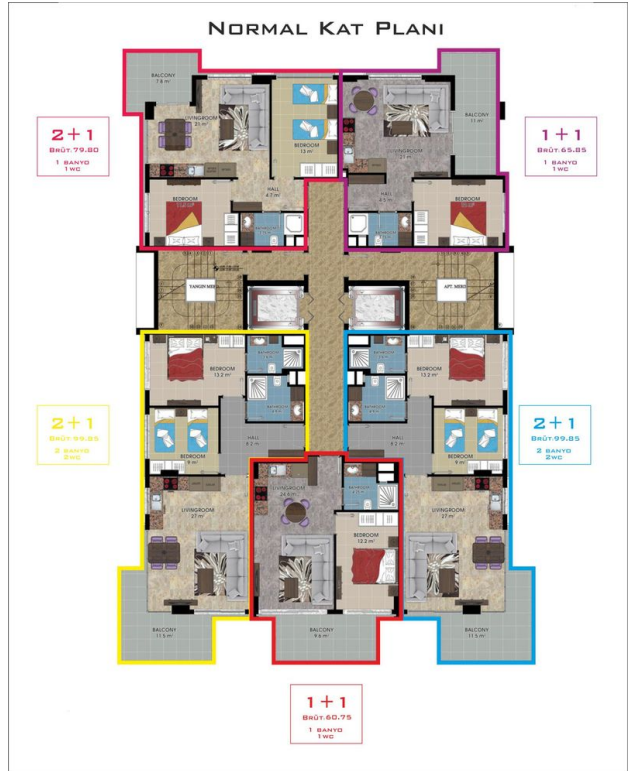

Загальна інформація:

Один блок на площі 2014,60 м², складається з 57 квартир та 3 магазинів.

Типи квартир:

21 1+1, 34 2+1, 1 3+1 та 1 4+1 пентхаус.

Ця резиденція це наша пропозиція спробувати життя на березі моря, на відстані, де ви можете торкнутися моря, якщо простягнете руку. Протягом усього проекту ми встановили візуальний зв'язок із морем. Ви можете легко дістатися до моря підземним переходом перед проектом.

Соціальна інфраструктура:

- Система відеоспостереження
- Ресепшн
- 2 ліфти
- Супутникова система
- Плавальний басейн
- Критий басейн
- Сауна
- Фітнес
- Турецька лазня
- Масажний кабінет
- Джакузі
- Дитячий ігровий майданчик
- Кінотеатр
- Бар
- Генератор
- Зона відпочинку
- Роздягальня
- Парова лазня
- Туалет

- Наші квартири будуть здані без меблів.

Інформація оновлена 11.11.2024

Фотогалерея

ZEMİN KAT PLANI
ÖLÇEK : 1 / 50

ZEMİN KAT PLANI
ÖLÇEK : 1 / 50

ZEMİN KAT PLANI
ÖLÇEK : 1 / 50

ZEMİN KAT PLANI
ÖLÇEK : 1 / 50