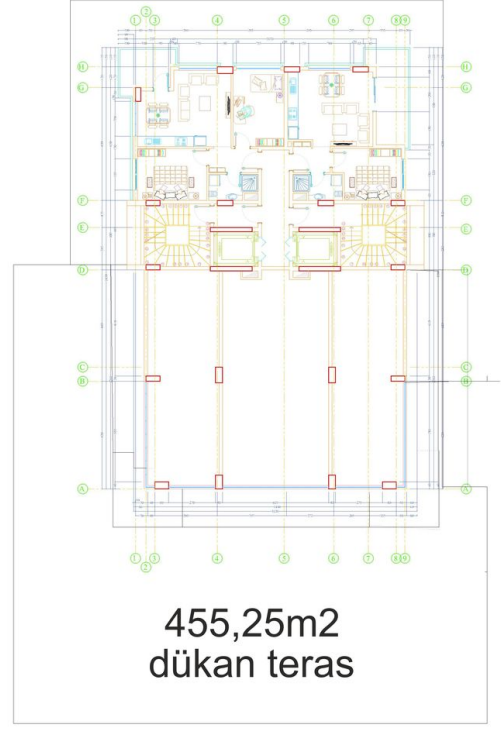

Загальна інформація:

Один блок на площі 2014,60 м², складається з 57 квартир та 3 магазинів.

Типи квартир:

21 1+1, 34 2+1, 1 3+1 та 1 4+1 пентхаус.

Ця резиденція це наша пропозиція спробувати життя на березі моря, на відстані, де ви можете торкнутися моря, якщо простягнете руку. Протягом усього проекту ми встановили візуальний зв'язок із морем. Ви можете легко дістатися до моря підземним переходом перед проектом.

- Наші квартири будуть здані без меблів.

Інформація оновлена 19.03.2025

Фотогалерея

ZEMİN KAT PLANI
ÖLÇEK : 1 / 50

ZEMİN KAT PLANI
ÖLÇEK : 1 / 50

ZEMİN KAT PLANI
ÖLÇEK : 1 / 50