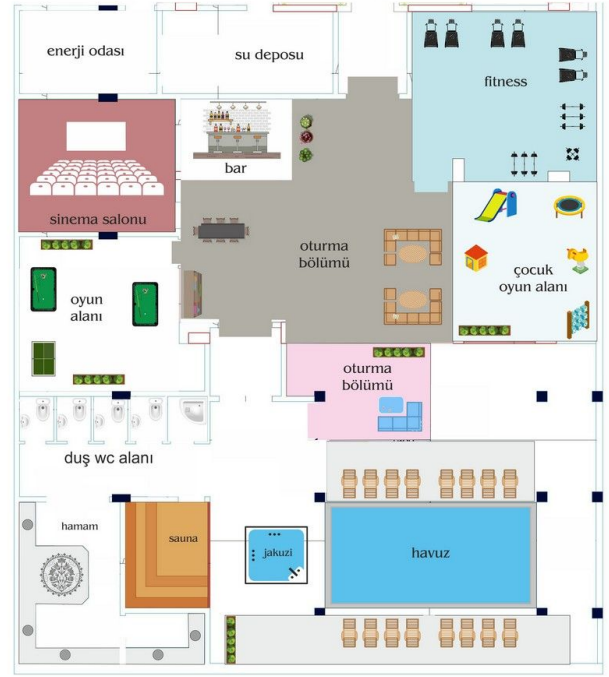

Загальна інформація:

Один блок на площі 2014,60 м², складається з 57 квартир та 3 магазинів.

Типи квартир:

21 1+1, 34 2+1, 1 3+1 та 1 4+1 пентхаус.

Ця резиденція це наша пропозиція спробувати життя на березі моря, на відстані, де ви можете торкнутися моря, якщо простягнете руку. Протягом усього проекту ми встановили візуальний зв'язок із морем. Ви можете легко дістатися до моря підземним переходом перед проектом.

Соціальна інфраструктура:

- Система відеоспостереження
- Ресепшн
- 2 ліфти
- Супутникова система
- Плавальний басейн
- Критий басейн
- Сауна
- Фітнес
- Турецька лазня
- Масажний кабінет
- Джакузі
- Дитячий ігровий майданчик
- Кінотеатр
- Бар
- Генератор
- Зона відпочинку
- Роздягальня
- Парова лазня
- Туалет

- Наші квартири будуть здані без меблів.

Інформація оновлена 19.03.2025

Фотогалерея

ZEMİN KAT PLANI
ÖLÇEK : 1 / 50

ZEMİN KAT PLANI
ÖLÇEK : 1 / 50

ZEMİN KAT PLANI
ÖLÇEK : 1 / 50