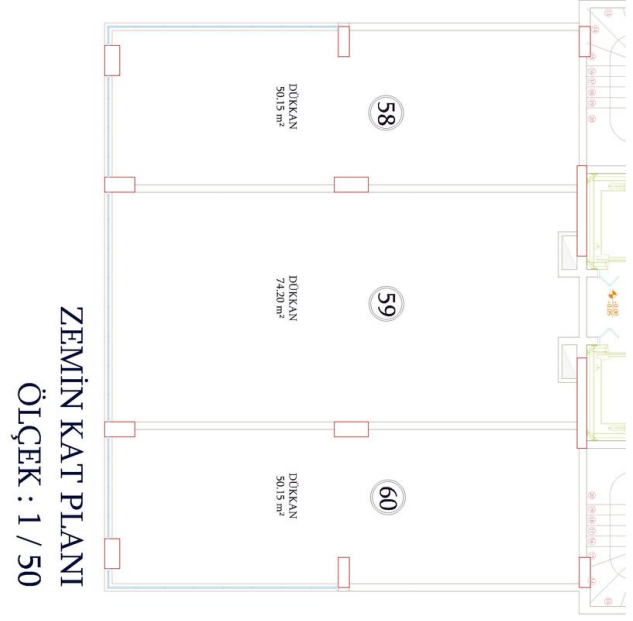

- Наші квартири будуть здані без меблів.

Інформація оновлена 19.03.2025

Фотогалерея

ZEMİN KAT PLANI
ÖLÇEK : 1 / 50

ZEMİN KAT PLANI
ÖLÇEK : 1 / 50

ZEMİN KAT PLANI
ÖLÇEK : 1 / 50