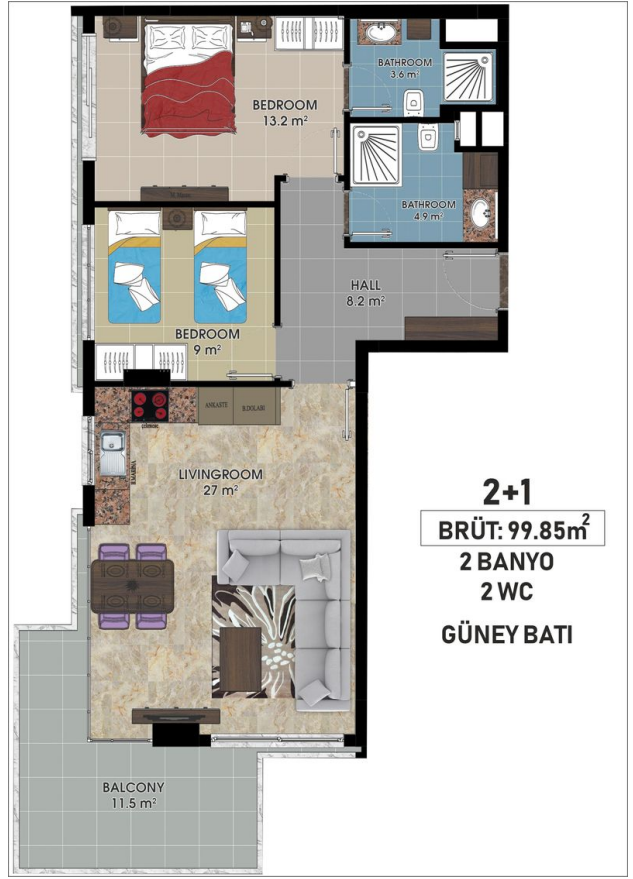

Загальна інформація:

Один блок на площі 2014,60 м², складається з 57 квартир та 3 магазинів.

Типи квартир:

21 1+1, 34 2+1, 1 3+1 та 1 4+1 пентхаус.

Ця резиденція це наша пропозиція спробувати життя на березі моря, на відстані, де ви можете торкнутися моря, якщо простягнете руку. Протягом усього проекту ми встановили візуальний зв'язок із морем. Ви можете легко дістатися до моря підземним переходом перед проектом.

- Наші квартири будуть здані без меблів.

Інформація оновлена 11.11.2024

Фотогалерея

ZEMİN KAT PLANI
ÖLÇEK : 1 / 50

ZEMİN KAT PLANI
ÖLÇEK : 1 / 50

ZEMİN KAT PLANI
ÖLÇEK : 1 / 50

ZEMİN KAT PLANI
ÖLÇEK : 1 / 50