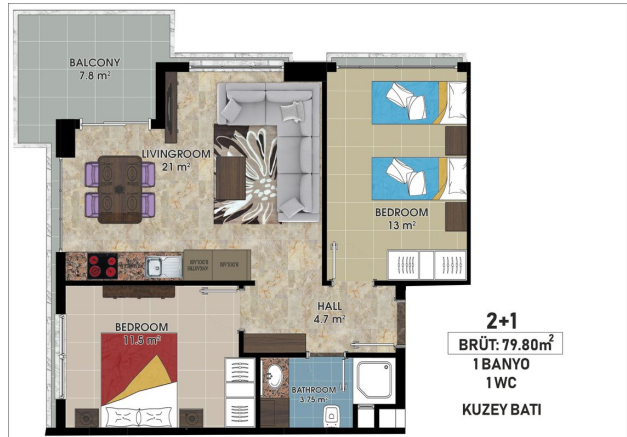

Загальна інформація:

Один блок на площі 2014,60 м², складається з 57 квартир та 3 магазинів.

Типи квартир:

21 1+1, 34 2+1, 1 3+1 та 1 4+1 пентхаус.

Ця резиденція це наша пропозиція спробувати життя на березі моря, на відстані, де ви можете торкнутися моря, якщо простягнете руку. Протягом усього проекту ми встановили візуальний зв'язок із морем. Ви можете легко дістатися до моря підземним переходом перед проектом.

- Наші квартири будуть здані без меблів.

Інформація оновлена 11.11.2024

Фотогалерея

ZEMİN KAT PLANI
ÖLÇEK : 1 / 50

ZEMİN KAT PLANI
ÖLÇEK : 1 / 50

ZEMİN KAT PLANI
ÖLÇEK : 1 / 50

ZEMİN KAT PLANI
ÖLÇEK : 1 / 50