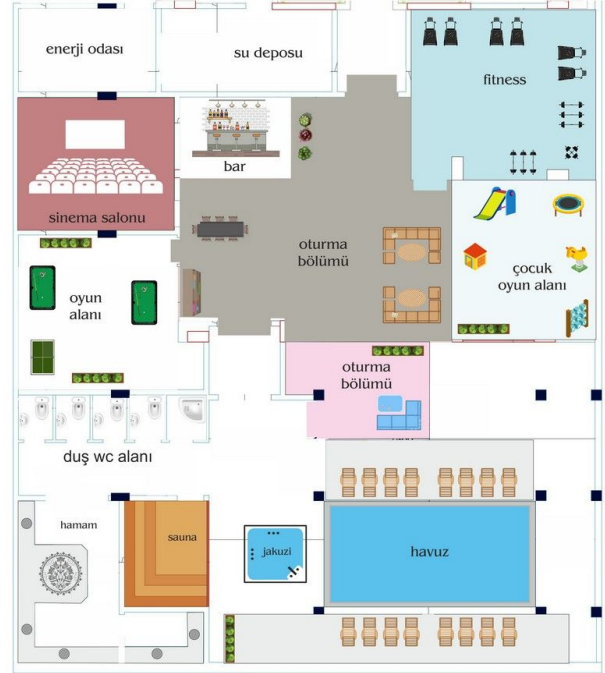

Загальна інформація:

Один блок на площі 2014,60 м², складається з 57 квартир та 3 магазинів.

Типи квартир:

21 1+1, 34 2+1, 1 3+1 та 1 4+1 пентхаус.

Ця резиденція це наша пропозиція спробувати життя на березі моря, на відстані, де ви можете торкнутися моря, якщо простягнете руку. Протягом усього проекту ми встановили візуальний зв'язок із морем. Ви можете легко дістатися до моря підземним переходом перед проектом.

Соціальна інфраструктура:

- Система відеоспостереження
- Ресепшн
- 2 ліфти
- Супутникова система
- Плавальний басейн
- Критий басейн
- Сауна
- Фітнес
- Турецька лазня
- Масажний кабінет
- Джакузі
- Дитячий ігровий майданчик
- Кінотеатр
- Бар
- Генератор
- Зона відпочинку
- Роздягальня
- Парова лазня
- Туалет

- Наші квартири будуть здані без меблів.

Інформація оновлена 19.03.2025

Фотогалерея

ZEMİN KAT PLANI
ÖLÇEK : 1 / 50

ZEMİN KAT PLANI
ÖLÇEK : 1 / 50

ZEMİN KAT PLANI
ÖLÇEK : 1 / 50