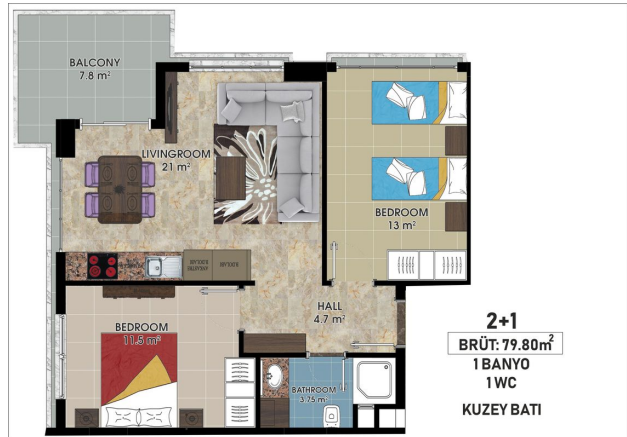

Загальна інформація:

Один блок на площі 2014,60 м², складається з 57 квартир та 3 магазинів.

Типи квартир:

21 1+1, 34 2+1, 1 3+1 та 1 4+1 пентхаус.

Ця резиденція це наша пропозиція спробувати життя на березі моря, на відстані, де ви можете торкнутися моря, якщо простягнете руку. Протягом усього проекту ми встановили візуальний зв'язок із морем. Ви можете легко дістатися до моря підземним переходом перед проектом.

- Наші квартири будуть здані без меблів.

Інформація оновлена 19.03.2025

Фотогалерея

ZEMİN KAT PLANI
ÖLÇEK : 1 / 50

ZEMİN KAT PLANI
ÖLÇEK : 1 / 50

ZEMİN KAT PLANI
ÖLÇEK : 1 / 50