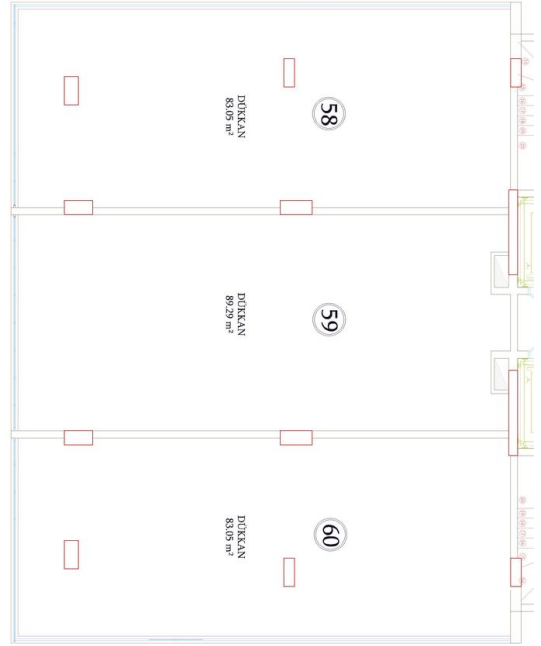

- Наші квартири будуть здані без меблів.

Інформація оновлена 19.03.2025

Фотогалерея

ZEMİN KAT PLANI
ÖLÇEK : 1 / 50

ZEMİN KAT PLANI
ÖLÇEK : 1 / 50

ZEMİN KAT PLANI
ÖLÇEK : 1 / 50