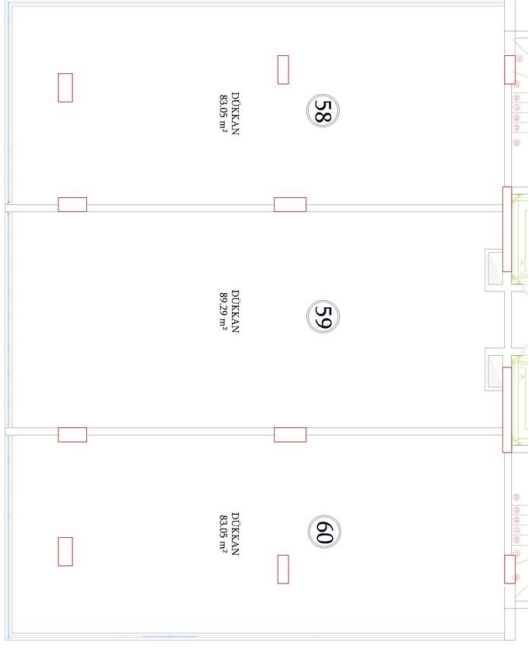

- Наші квартири будуть здані без меблів.

Інформація оновлена 19.03.2025

Фотогалерея

ZEMİN KAT PLANI
ÖLÇEK : 1 / 50

ZEMİN KAT PLANI
ÖLÇEK : 1 / 50

ZEMİN KAT PLANI
ÖLÇEK : 1 / 50