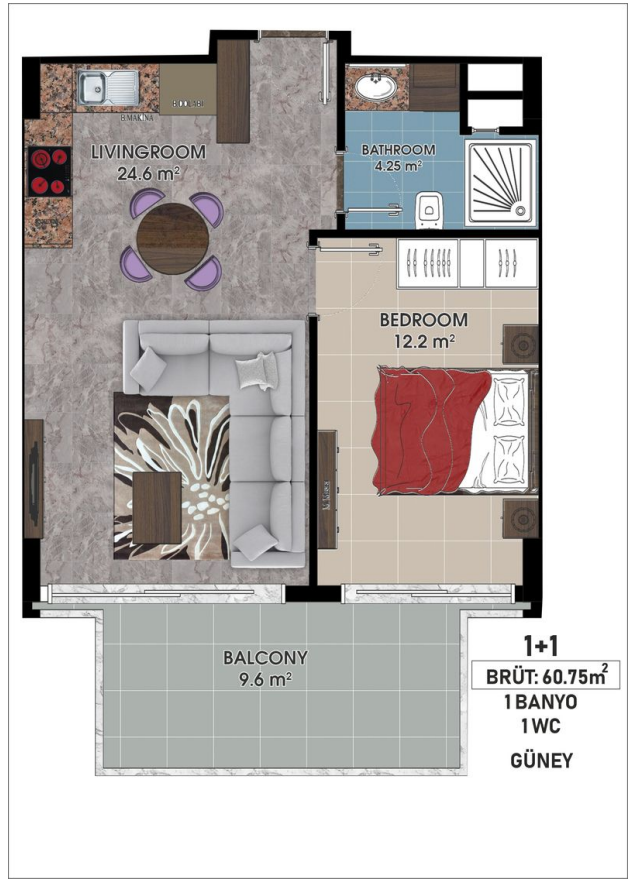

Загальна інформація:

Один блок на площі 2014,60 м², складається з 57 квартир та 3 магазинів.

Типи квартир:

21 1+1, 34 2+1, 1 3+1 та 1 4+1 пентхаус.

Ця резиденція це наша пропозиція спробувати життя на березі моря, на відстані, де ви можете торкнутися моря, якщо простягнете руку. Протягом усього проекту ми встановили візуальний зв'язок із морем. Ви можете легко дістатися до моря підземним переходом перед проектом.

- Наші квартири будуть здані без меблів.

Інформація оновлена 19.03.2025

Фотогалерея

ZEMİN KAT PLANI
ÖLÇEK : 1 / 50

ZEMİN KAT PLANI
ÖLÇEK : 1 / 50

ZEMİN KAT PLANI
ÖLÇEK : 1 / 50