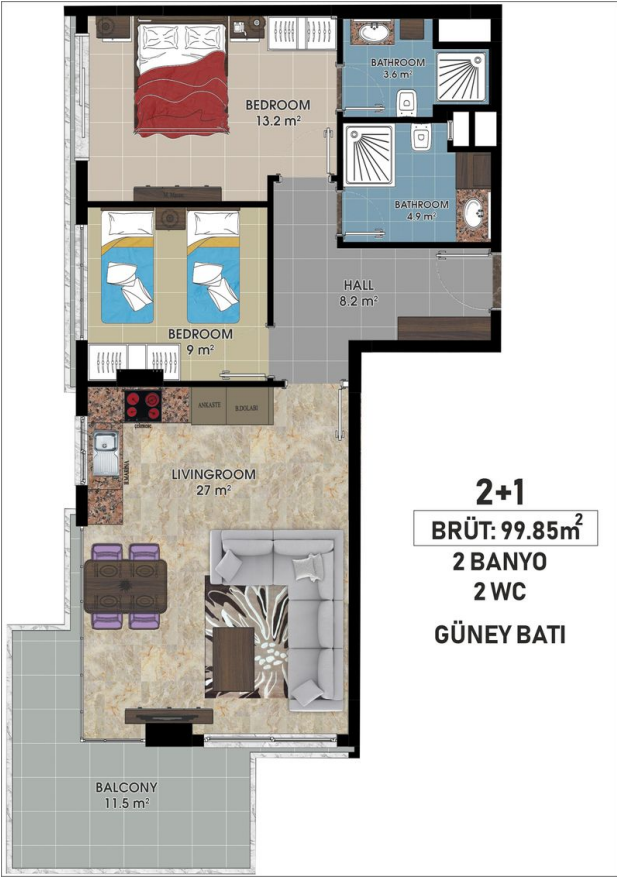

Загальна інформація:

Один блок на площі 2014,60 м², складається з 57 квартир та 3 магазинів.

Типи квартир:

21 1+1, 34 2+1, 1 3+1 та 1 4+1 пентхаус.

Ця резиденція це наша пропозиція спробувати життя на березі моря, на відстані, де ви можете торкнутися моря, якщо простягнете руку. Протягом усього проекту ми встановили візуальний зв'язок із морем. Ви можете легко дістатися до моря підземним переходом перед проектом.

- Наші квартири будуть здані без меблів.

Інформація оновлена 11.11.2024

Фотогалерея

ZEMİN KAT PLANI
ÖLÇEK : 1 / 50

ZEMİN KAT PLANI
ÖLÇEK : 1 / 50

ZEMİN KAT PLANI
ÖLÇEK : 1 / 50

ZEMİN KAT PLANI
ÖLÇEK : 1 / 50