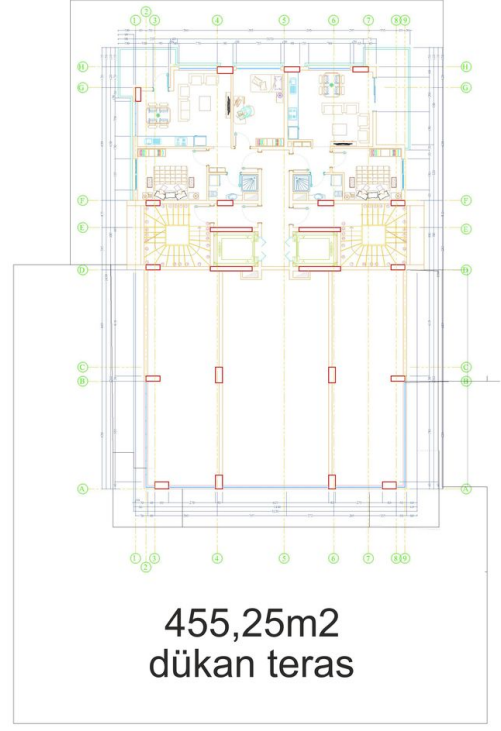

Загальна інформація:

Один блок на площі 2014,60 м², складається з 57 квартир та 3 магазинів.

Типи квартир:

21 1+1, 34 2+1, 1 3+1 та 1 4+1 пентхаус.

Ця резиденція це наша пропозиція спробувати життя на березі моря, на відстані, де ви можете торкнутися моря, якщо простягнете руку. Протягом усього проекту ми встановили візуальний зв'язок із морем. Ви можете легко дістатися до моря підземним переходом перед проектом.

- Наші квартири будуть здані без меблів.

Інформація оновлена 11.11.2024

Фотогалерея

ZEMİN KAT PLANI
ÖLÇEK : 1 / 50

ZEMİN KAT PLANI
ÖLÇEK : 1 / 50

ZEMİN KAT PLANI
ÖLÇEK : 1 / 50

ZEMİN KAT PLANI
ÖLÇEK : 1 / 50