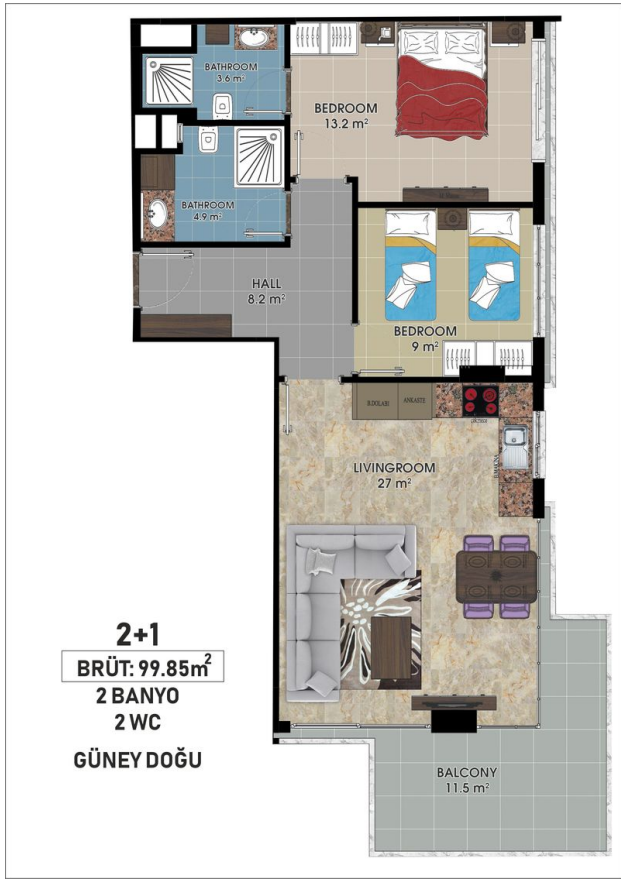

Загальна інформація:

Один блок на площі 2014,60 м², складається з 57 квартир та 3 магазинів.

Типи квартир:

21 1+1, 34 2+1, 1 3+1 та 1 4+1 пентхаус.

Ця резиденція це наша пропозиція спробувати життя на березі моря, на відстані, де ви можете торкнутися моря, якщо простягнете руку. Протягом усього проекту ми встановили візуальний зв'язок із морем. Ви можете легко дістатися до моря підземним переходом перед проектом.

Соціальна інфраструктура:

- Система відеоспостереження
- Ресепшн
- 2 ліфти
- Супутникова система
- Плавальний басейн
- Критий басейн
- Сауна
- Фітнес
- Турецька лазня
- Масажний кабінет
- Джакузі
- Дитячий ігровий майданчик
- Кінотеатр
- Бар
- Генератор
- Зона відпочинку
- Роздягальня
- Парова лазня
- Туалет

- Наші квартири будуть здані без меблів.

Інформація оновлена 19.03.2025

Фотогалерея

ZEMİN KAT PLANI
ÖLÇEK : 1 / 50

ZEMİN KAT PLANI
ÖLÇEK : 1 / 50

ZEMİN KAT PLANI
ÖLÇEK : 1 / 50