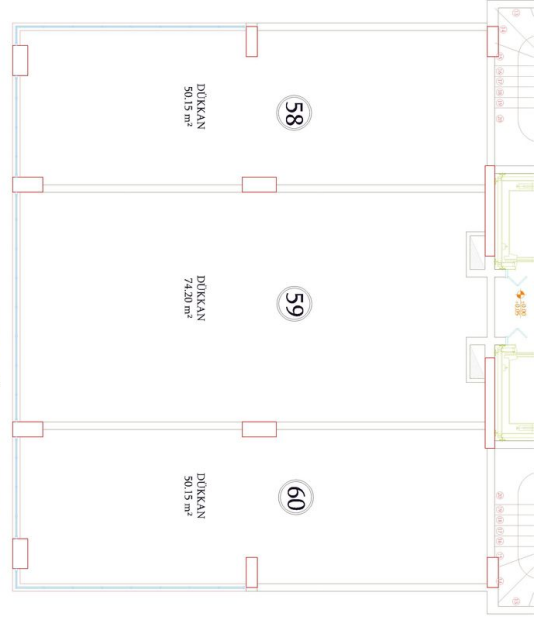

Загальна інформація:

Один блок на площі 2014,60 м², складається з 57 квартир та 3 магазинів.

Типи квартир:

21 1+1, 34 2+1, 1 3+1 та 1 4+1 пентхаус.

Ця резиденція це наша пропозиція спробувати життя на березі моря, на відстані, де ви можете торкнутися моря, якщо простягнете руку. Протягом усього проекту ми встановили візуальний зв'язок із морем. Ви можете легко дістатися до моря підземним переходом перед проектом.

- Наші квартири будуть здані без меблів.

Інформація оновлена 11.11.2024

Фотогалерея

ZEMİN KAT PLANI
ÖLÇEK : 1 / 50

ZEMİN KAT PLANI
ÖLÇEK : 1 / 50

ZEMİN KAT PLANI
ÖLÇEK : 1 / 50

ZEMİN KAT PLANI
ÖLÇEK : 1 / 50