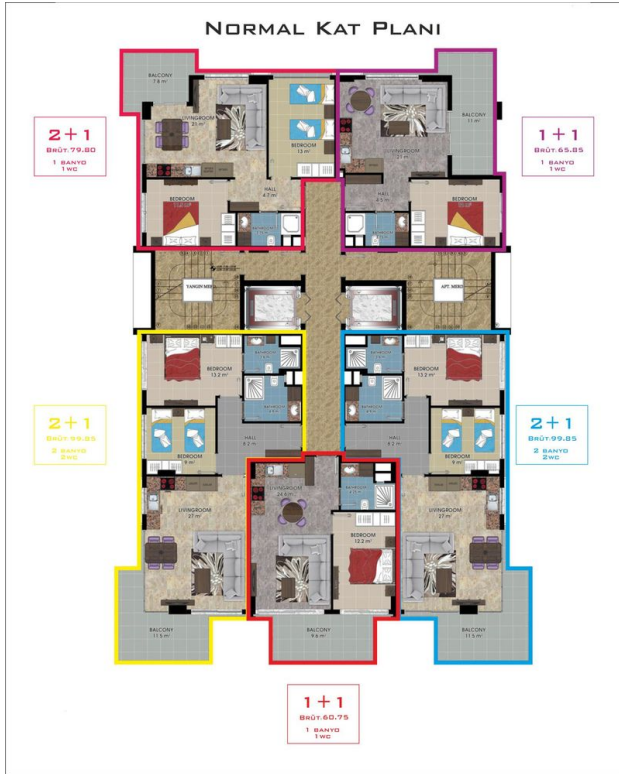

Загальна інформація:

Один блок на площі 2014,60 м², складається з 57 квартир та 3 магазинів.

Типи квартир:

21 1+1, 34 2+1, 1 3+1 та 1 4+1 пентхаус.

Ця резиденція це наша пропозиція спробувати життя на березі моря, на відстані, де ви можете торкнутися моря, якщо простягнете руку. Протягом усього проекту ми встановили візуальний зв'язок із морем. Ви можете легко дістатися до моря підземним переходом перед проектом.

Соціальна інфраструктура:

- Система відеоспостереження
- Ресепшн
- 2 ліфти
- Супутникова система
- Плавальний басейн
- Критий басейн
- Сауна
- Фітнес
- Турецька лазня
- Масажний кабінет
- Джакузі
- Дитячий ігровий майданчик
- Кінотеатр
- Бар
- Генератор
- Зона відпочинку
- Роздягальня
- Парова лазня
- Туалет

- Наші квартири будуть здані без меблів.

Інформація оновлена 11.11.2024

Фотогалерея

ZEMİN KAT PLANI
ÖLÇEK : 1 / 50

ZEMİN KAT PLANI
ÖLÇEK : 1 / 50

ZEMİN KAT PLANI
ÖLÇEK : 1 / 50

ZEMİN KAT PLANI
ÖLÇEK : 1 / 50