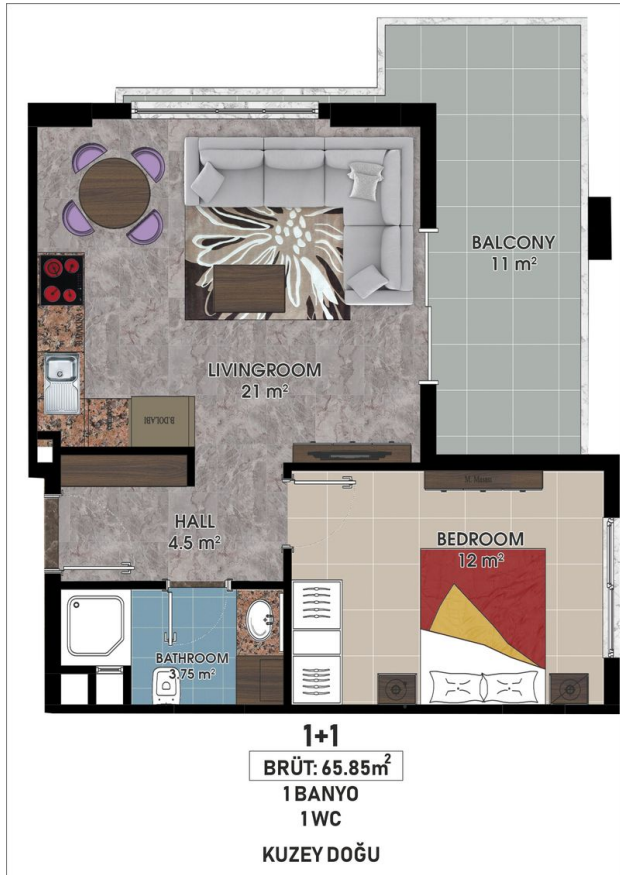

Загальна інформація:

Один блок на площі 2014,60 м², складається з 57 квартир та 3 магазинів.

Типи квартир:

21 1+1, 34 2+1, 1 3+1 та 1 4+1 пентхаус.

Ця резиденція це наша пропозиція спробувати життя на березі моря, на відстані, де ви можете торкнутися моря, якщо простягнете руку. Протягом усього проекту ми встановили візуальний зв'язок із морем. Ви можете легко дістатися до моря підземним переходом перед проектом.

- Наші квартири будуть здані без меблів.

Інформація оновлена 19.03.2025

Фотогалерея

ZEMİN KAT PLANI
ÖLÇEK : 1 / 50

ZEMİN KAT PLANI
ÖLÇEK : 1 / 50

ZEMİN KAT PLANI
ÖLÇEK : 1 / 50