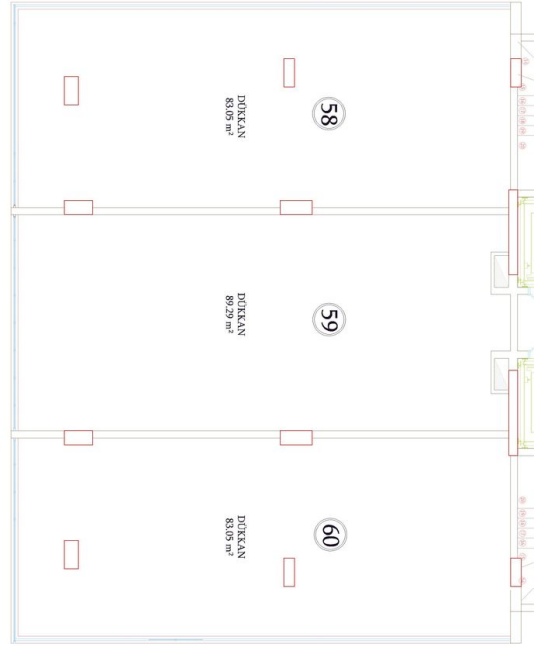

- Наші квартири будуть здані без меблів.

Інформація оновлена 11.11.2024

Фотогалерея

ZEMİN KAT PLANI
ÖLÇEK : 1 / 50

ZEMİN KAT PLANI
ÖLÇEK : 1 / 50

ZEMİN KAT PLANI
ÖLÇEK : 1 / 50

ZEMİN KAT PLANI
ÖLÇEK : 1 / 50