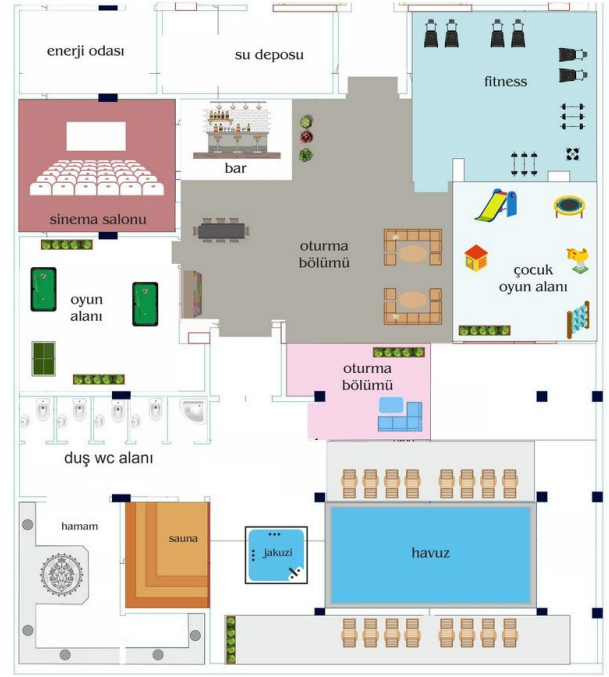

Загальна інформація:

Один блок на площі 2014,60 м², складається з 57 квартир та 3 магазинів.

Типи квартир:

21 1+1, 34 2+1, 1 3+1 та 1 4+1 пентхаус.

Ця резиденція це наша пропозиція спробувати життя на березі моря, на відстані, де ви можете торкнутися моря, якщо простягнете руку. Протягом усього проекту ми встановили візуальний зв'язок із морем. Ви можете легко дістатися до моря підземним переходом перед проектом.

Соціальна інфраструктура:

- Система відеоспостереження
- Ресепшн
- 2 ліфти
- Супутникова система
- Плавальний басейн
- Критий басейн
- Сауна
- Фітнес
- Турецька лазня
- Масажний кабінет
- Джакузі
- Дитячий ігровий майданчик
- Кінотеатр
- Бар
- Генератор
- Зона відпочинку
- Роздягальня
- Парова лазня
- Туалет

- Наші квартири будуть здані без меблів.

Інформація оновлена 11.11.2024

Фотогалерея

ZEMİN KAT PLANI
ÖLÇEK : 1 / 50

ZEMİN KAT PLANI
ÖLÇEK : 1 / 50

ZEMİN KAT PLANI
ÖLÇEK : 1 / 50

ZEMİN KAT PLANI
ÖLÇEK : 1 / 50