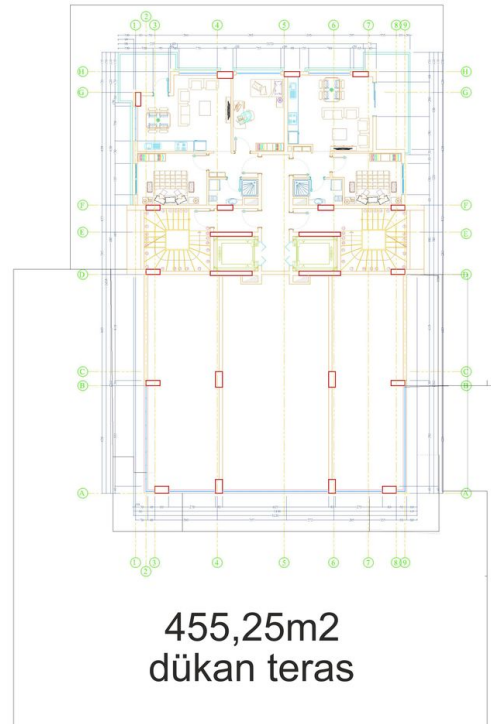

Загальна інформація:

Один блок на площі 2014,60 м², складається з 57 квартир та 3 магазинів.

Типи квартир:

21 1+1, 34 2+1, 1 3+1 та 1 4+1 пентхаус.

Ця резиденція це наша пропозиція спробувати життя на березі моря, на відстані, де ви можете торкнутися моря, якщо простягнете руку. Протягом усього проекту ми встановили візуальний зв'язок із морем. Ви можете легко дістатися до моря підземним переходом перед проектом.

Соціальна інфраструктура:

- Система відеоспостереження
- Ресепшн
- 2 ліфти
- Супутникова система
- Плавальний басейн
- Критий басейн
- Сауна
- Фітнес
- Турецька лазня
- Масажний кабінет
- Джакузі
- Дитячий ігровий майданчик
- Кінотеатр
- Бар
- Генератор
- Зона відпочинку
- Роздягальня
- Парова лазня
- Туалет

- Наші квартири будуть здані без меблів.

Інформація оновлена 11.11.2024

Фотогалерея

ZEMİN KAT PLANI
ÖLÇEK : 1 / 50

ZEMİN KAT PLANI
ÖLÇEK : 1 / 50

ZEMİN KAT PLANI
ÖLÇEK : 1 / 50

ZEMİN KAT PLANI
ÖLÇEK : 1 / 50