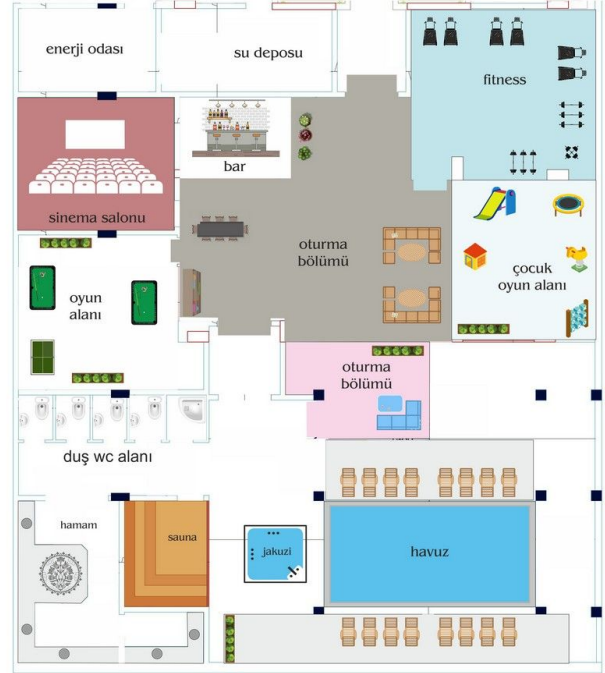

Загальна інформація:

Один блок на площі 2014,60 м², складається з 57 квартир та 3 магазинів.

Типи квартир:

21 1+1, 34 2+1, 1 3+1 та 1 4+1 пентхаус.

Ця резиденція це наша пропозиція спробувати життя на березі моря, на відстані, де ви можете торкнутися моря, якщо простягнете руку. Протягом усього проекту ми встановили візуальний зв'язок із морем. Ви можете легко дістатися до моря підземним переходом перед проектом.

Соціальна інфраструктура:

- Система відеоспостереження
- Ресепшн
- 2 ліфти
- Супутникова система
- Плавальний басейн
- Критий басейн
- Сауна
- Фітнес
- Турецька лазня
- Масажний кабінет
- Джакузі
- Дитячий ігровий майданчик
- Кінотеатр
- Бар
- Генератор
- Зона відпочинку
- Роздягальня
- Парова лазня
- Туалет

- Наші квартири будуть здані без меблів.

Інформація оновлена 11.11.2024

Фотогалерея

ZEMİN KAT PLANI
ÖLÇEK : 1 / 50

ZEMİN KAT PLANI
ÖLÇEK : 1 / 50

ZEMİN KAT PLANI
ÖLÇEK : 1 / 50

ZEMİN KAT PLANI
ÖLÇEK : 1 / 50