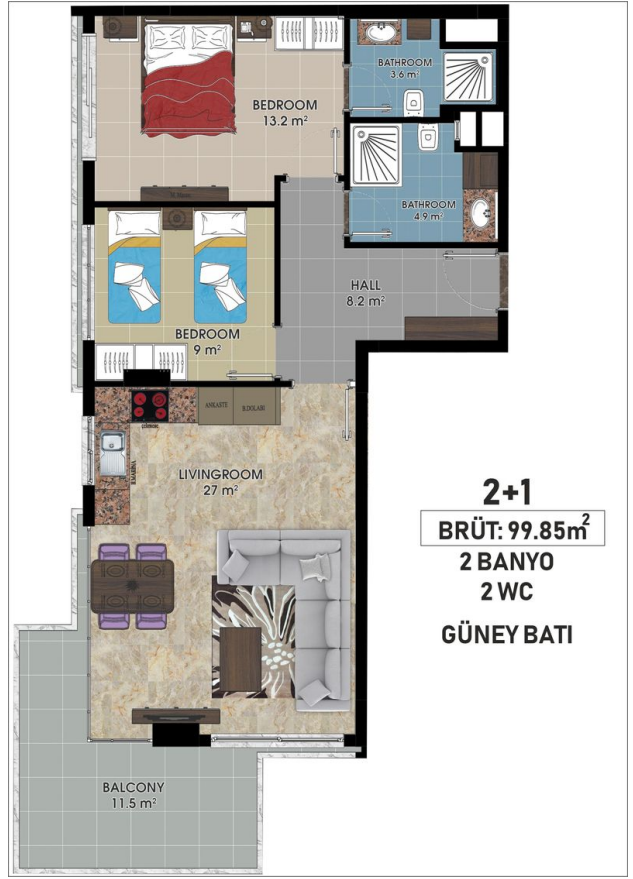

Загальна інформація:

Один блок на площі 2014,60 м², складається з 57 квартир та 3 магазинів.

Типи квартир:

21 1+1, 34 2+1, 1 3+1 та 1 4+1 пентхаус.

Ця резиденція це наша пропозиція спробувати життя на березі моря, на відстані, де ви можете торкнутися моря, якщо простягнете руку. Протягом усього проекту ми встановили візуальний зв'язок із морем. Ви можете легко дістатися до моря підземним переходом перед проектом.

- Наші квартири будуть здані без меблів.

Інформація оновлена 19.03.2025

Фотогалерея

ZEMİN KAT PLANI
ÖLÇEK : 1 / 50

ZEMİN KAT PLANI
ÖLÇEK : 1 / 50

ZEMİN KAT PLANI
ÖLÇEK : 1 / 50