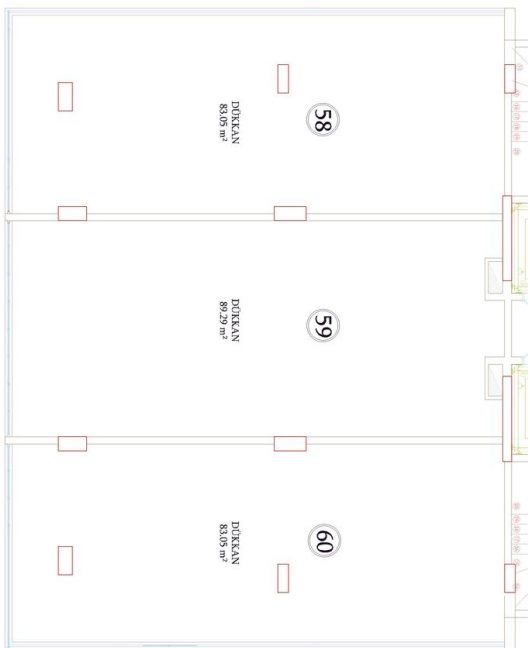

- Наші квартири будуть здані без меблів.

Інформація оновлена 11.11.2024

Фотогалерея

ZEMİN KAT PLANI
ÖLÇEK : 1 / 50

ZEMİN KAT PLANI
ÖLÇEK : 1 / 50

ZEMİN KAT PLANI
ÖLÇEK : 1 / 50

ZEMİN KAT PLANI
ÖLÇEK : 1 / 50