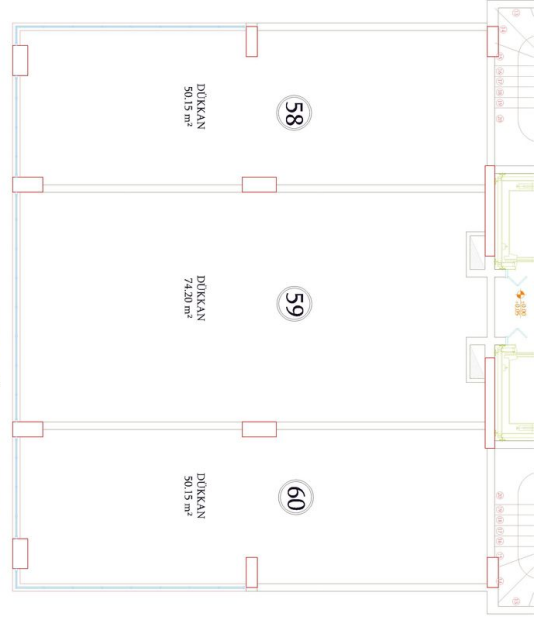

- Наші квартири будуть здані без меблів.

Інформація оновлена 11.11.2024

Фотогалерея

ZEMİN KAT PLANI
ÖLÇEK : 1 / 50

ZEMİN KAT PLANI
ÖLÇEK : 1 / 50

ZEMİN KAT PLANI
ÖLÇEK : 1 / 50

ZEMİN KAT PLANI
ÖLÇEK : 1 / 50