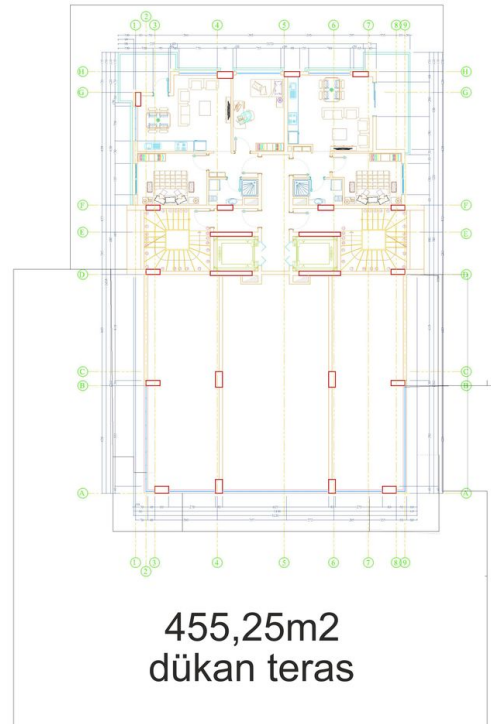

Загальна інформація:

Один блок на площі 2014,60 м², складається з 57 квартир та 3 магазинів.

Типи квартир:

21 1+1, 34 2+1, 1 3+1 та 1 4+1 пентхаус.

Ця резиденція це наша пропозиція спробувати життя на березі моря, на відстані, де ви можете торкнутися моря, якщо простягнете руку. Протягом усього проекту ми встановили візуальний зв'язок із морем. Ви можете легко дістатися до моря підземним переходом перед проектом.

- Наші квартири будуть здані без меблів.

Інформація оновлена 11.11.2024

Фотогалерея

ZEMİN KAT PLANI
ÖLÇEK : 1 / 50

ZEMİN KAT PLANI
ÖLÇEK : 1 / 50

ZEMİN KAT PLANI
ÖLÇEK : 1 / 50

ZEMİN KAT PLANI
ÖLÇEK : 1 / 50