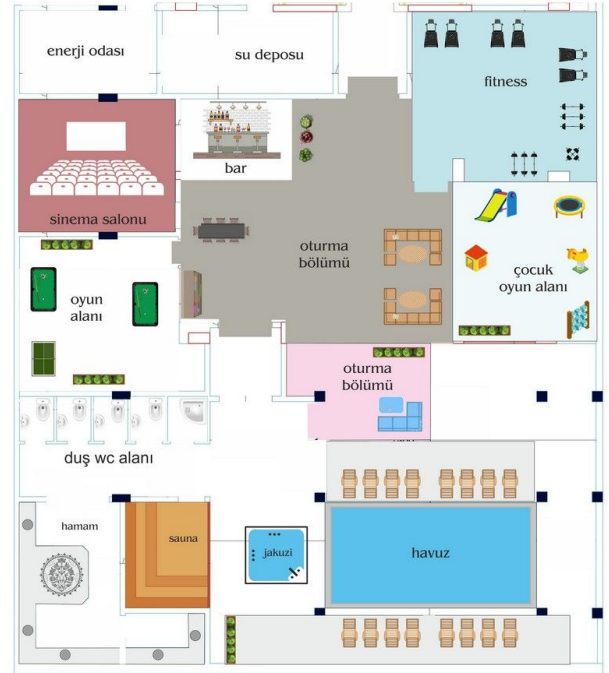

Соціальна інфраструктура:

- Система відеоспостереження
- Ресепшн
- 2 ліфти
- Супутникова система
- Плавальний басейн
- Критий басейн
- Сауна
- Фітнес
- Турецька лазня
- Масажний кабінет
- Джакузі
- Дитячий ігровий майданчик
- Кінотеатр
- Бар
- Генератор
- Зона відпочинку
- Роздягальня
- Парова лазня
- Туалет

- Наші квартири будуть здані без меблів.

Інформація оновлена 11.11.2024

Фотогалерея

ZEMİN KAT PLANI
ÖLÇEK : 1 / 50

ZEMİN KAT PLANI
ÖLÇEK : 1 / 50

ZEMİN KAT PLANI
ÖLÇEK : 1 / 50

ZEMİN KAT PLANI
ÖLÇEK : 1 / 50