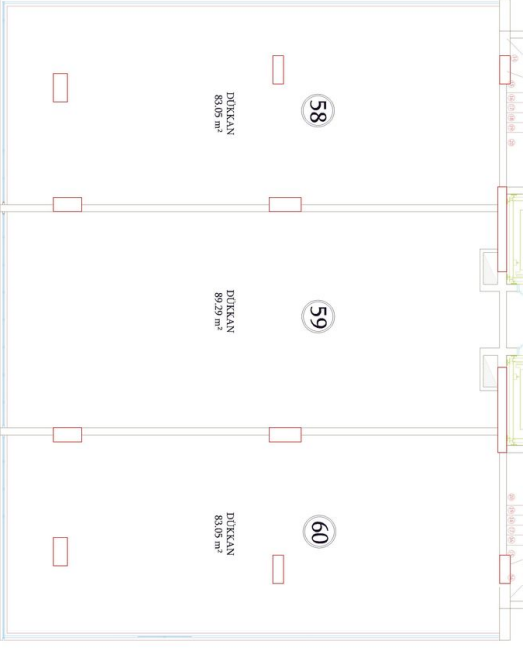

- Наші квартири будуть здані без меблів.

Інформація оновлена 11.11.2024

Фотогалерея

ZEMİN KAT PLANI
ÖLÇEK : 1 / 50

ZEMİN KAT PLANI
ÖLÇEK : 1 / 50

ZEMİN KAT PLANI
ÖLÇEK : 1 / 50

ZEMİN KAT PLANI
ÖLÇEK : 1 / 50