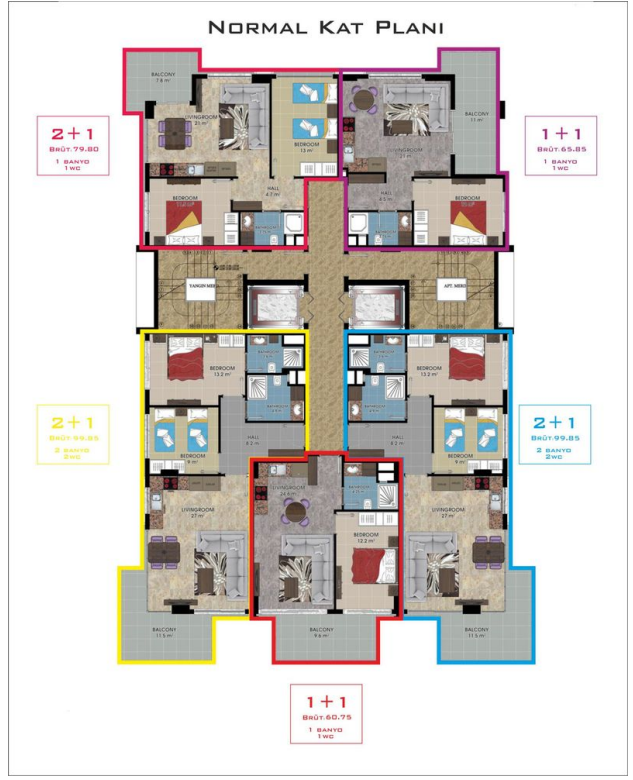

Загальна інформація:

Один блок на площі 2014,60 м², складається з 57 квартир та 3 магазинів.

Типи квартир:

21 1+1, 34 2+1, 1 3+1 та 1 4+1 пентхаус.

Ця резиденція це наша пропозиція спробувати життя на березі моря, на відстані, де ви можете торкнутися моря, якщо простягнете руку. Протягом усього проекту ми встановили візуальний зв'язок із морем. Ви можете легко дістатися до моря підземним переходом перед проектом.

Соціальна інфраструктура:

- Система відеоспостереження
- Ресепшн
- 2 ліфти
- Супутникова система
- Плавальний басейн
- Критий басейн
- Сауна
- Фітнес
- Турецька лазня
- Масажний кабінет
- Джакузі
- Дитячий ігровий майданчик
- Кінотеатр
- Бар
- Генератор
- Зона відпочинку
- Роздягальня
- Парова лазня
- Туалет

- Наші квартири будуть здані без меблів.

Інформація оновлена 11.11.2024

Фотогалерея

ZEMİN KAT PLANI
ÖLÇEK : 1 / 50

ZEMİN KAT PLANI
ÖLÇEK : 1 / 50

ZEMİN KAT PLANI
ÖLÇEK : 1 / 50

ZEMİN KAT PLANI
ÖLÇEK : 1 / 50