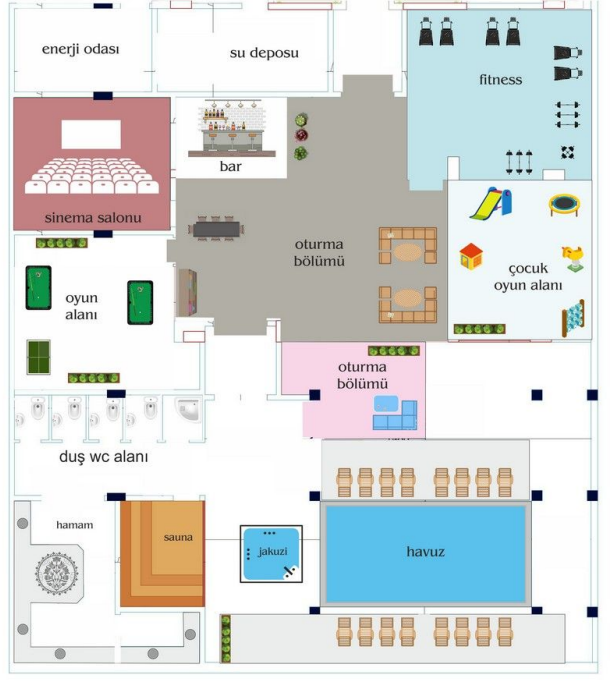

Загальна інформація:

Один блок на площі 2014,60 м², складається з 57 квартир та 3 магазинів.

Типи квартир:

21 1+1, 34 2+1, 1 3+1 та 1 4+1 пентхаус.

Ця резиденція це наша пропозиція спробувати життя на березі моря, на відстані, де ви можете торкнутися моря, якщо простягнете руку. Протягом усього проекту ми встановили візуальний зв'язок із морем. Ви можете легко дістатися до моря підземним переходом перед проектом.

Соціальна інфраструктура:

- Система відеоспостереження
- Ресепшн
- 2 ліфти
- Супутникова система
- Плавальний басейн
- Критий басейн
- Сауна
- Фітнес
- Турецька лазня
- Масажний кабінет
- Джакузі
- Дитячий ігровий майданчик
- Кінотеатр
- Бар
- Генератор
- Зона відпочинку
- Роздягальня
- Парова лазня
- Туалет

- Наші квартири будуть здані без меблів.

Інформація оновлена 11.11.2024

Фотогалерея

ZEMİN KAT PLANI
ÖLÇEK : 1 / 50

ZEMİN KAT PLANI
ÖLÇEK : 1 / 50

ZEMİN KAT PLANI
ÖLÇEK : 1 / 50

ZEMİN KAT PLANI
ÖLÇEK : 1 / 50