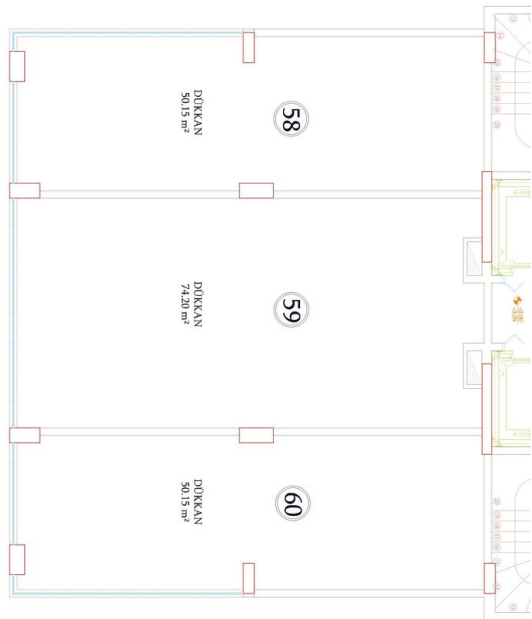

- Наші квартири будуть здані без меблів.

Інформація оновлена 11.11.2024

Фотогалерея

ZEMİN KAT PLANI
ÖLÇEK : 1 / 50

ZEMİN KAT PLANI
ÖLÇEK : 1 / 50

ZEMİN KAT PLANI
ÖLÇEK : 1 / 50

ZEMİN KAT PLANI
ÖLÇEK : 1 / 50