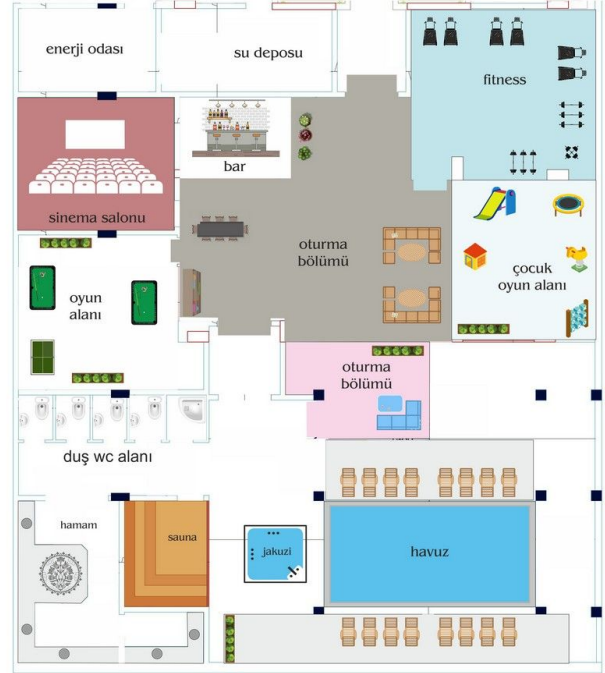

Соціальна інфраструктура:

- Система відеоспостереження
- Ресепшн
- 2 ліфти
- Супутникова система
- Плавальний басейн
- Критий басейн
- Сауна
- Фітнес
- Турецька лазня
- Масажний кабінет
- Джакузі
- Дитячий ігровий майданчик
- Кінотеатр
- Бар
- Генератор
- Зона відпочинку
- Роздягальня
- Парова лазня
- Туалет

- Наші квартири будуть здані без меблів.

Інформація оновлена 11.11.2024

Фотогалерея

ZEMİN KAT PLANI
ÖLÇEK : 1 / 50

ZEMİN KAT PLANI
ÖLÇEK : 1 / 50

ZEMİN KAT PLANI
ÖLÇEK : 1 / 50

ZEMİN KAT PLANI
ÖLÇEK : 1 / 50