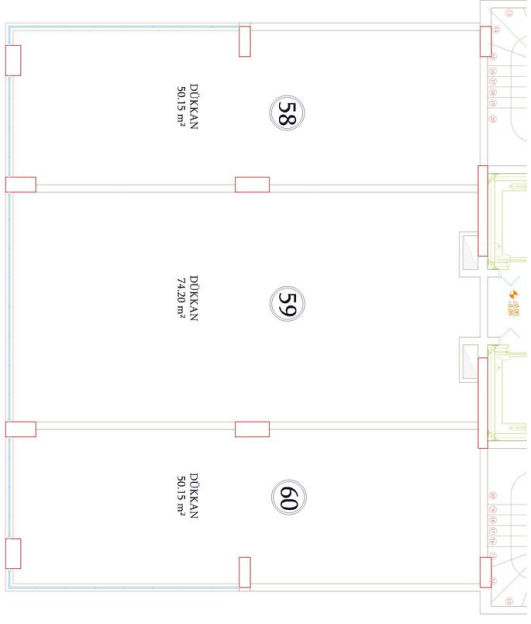

- Наші квартири будуть здані без меблів.

Інформація оновлена 11.11.2024

Фотогалерея

ZEMİN KAT PLANI
ÖLÇEK : 1 / 50

ZEMİN KAT PLANI
ÖLÇEK : 1 / 50

ZEMİN KAT PLANI
ÖLÇEK : 1 / 50

ZEMİN KAT PLANI
ÖLÇEK : 1 / 50