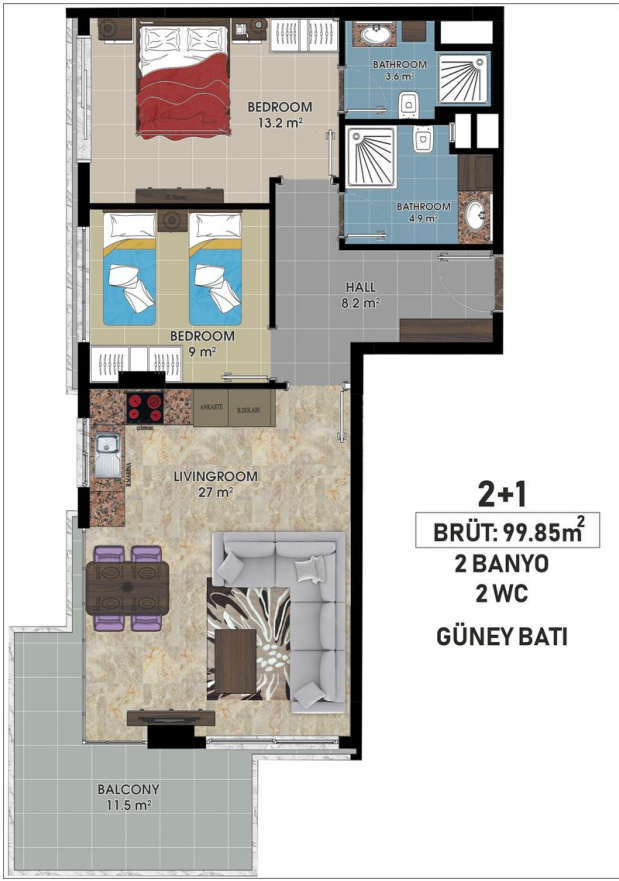

Загальна інформація:

Один блок на площі 2014,60 м², складається з 57 квартир та 3 магазинів.

Типи квартир:

21 1+1, 34 2+1, 1 3+1 та 1 4+1 пентхаус.

Ця резиденція це наша пропозиція спробувати життя на березі моря, на відстані, де ви можете торкнутися моря, якщо простягнете руку. Протягом усього проекту ми встановили візуальний зв'язок із морем. Ви можете легко дістатися до моря підземним переходом перед проектом.

- Наші квартири будуть здані без меблів.

Інформація оновлена 11.11.2024

Фотогалерея

ZEMİN KAT PLANI
ÖLÇEK : 1 / 50

ZEMİN KAT PLANI
ÖLÇEK : 1 / 50

ZEMİN KAT PLANI
ÖLÇEK : 1 / 50

ZEMİN KAT PLANI
ÖLÇEK : 1 / 50