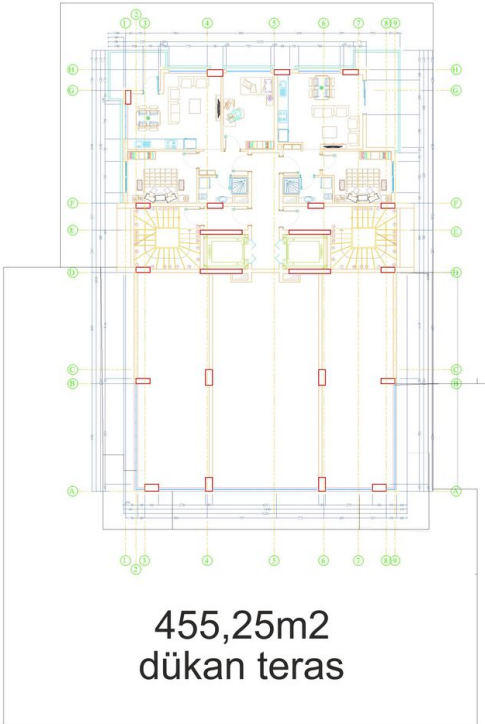

Загальна інформація:

Один блок на площі 2014,60 м², складається з 57 квартир та 3 магазинів.

Типи квартир:

21 1+1, 34 2+1, 1 3+1 та 1 4+1 пентхаус.

Ця резиденція це наша пропозиція спробувати життя на березі моря, на відстані, де ви можете торкнутися моря, якщо простягнете руку. Протягом усього проекту ми встановили візуальний зв'язок із морем. Ви можете легко дістатися до моря підземним переходом перед проектом.

- Наші квартири будуть здані без меблів.

Інформація оновлена 11.11.2024

Фотогалерея

ZEMİN KAT PLANI
ÖLÇEK : 1 / 50

ZEMİN KAT PLANI
ÖLÇEK : 1 / 50

ZEMİN KAT PLANI
ÖLÇEK : 1 / 50

ZEMİN KAT PLANI
ÖLÇEK : 1 / 50