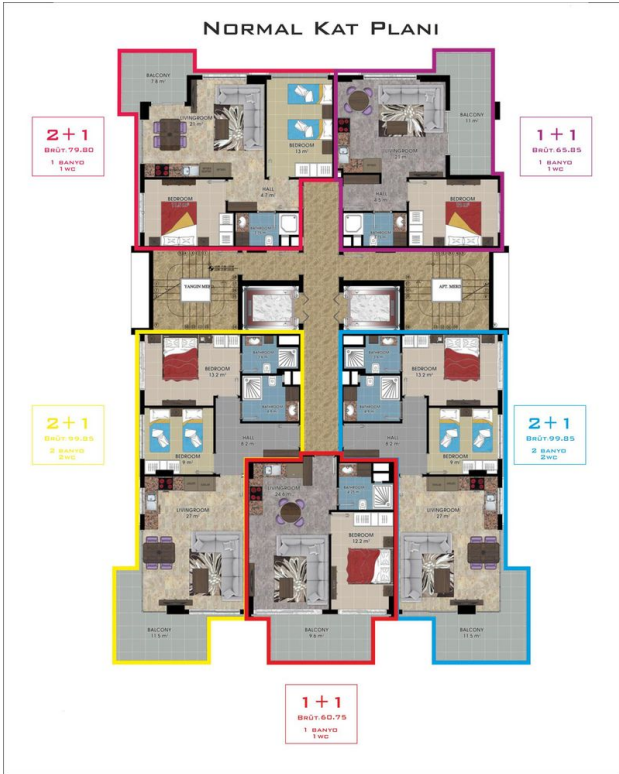

Загальна інформація:

Один блок на площі 2014,60 м², складається з 57 квартир та 3 магазинів.

Типи квартир:

21 1+1, 34 2+1, 1 3+1 та 1 4+1 пентхаус.

Ця резиденція це наша пропозиція спробувати життя на березі моря, на відстані, де ви можете торкнутися моря, якщо простягнете руку. Протягом усього проекту ми встановили візуальний зв'язок із морем. Ви можете легко дістатися до моря підземним переходом перед проектом.

Соціальна інфраструктура:

- Система відеоспостереження
- Ресепшн
- 2 ліфти
- Супутникова система
- Плавальний басейн
- Критий басейн
- Сауна
- Фітнес
- Турецька лазня
- Масажний кабінет
- Джакузі
- Дитячий ігровий майданчик
- Кінотеатр
- Бар
- Генератор
- Зона відпочинку
- Роздягальня
- Парова лазня
- Туалет

- Наші квартири будуть здані без меблів.

Інформація оновлена 11.11.2024

Фотогалерея

ZEMİN KAT PLANI
ÖLÇEK : 1 / 50

ZEMİN KAT PLANI
ÖLÇEK : 1 / 50

ZEMİN KAT PLANI
ÖLÇEK : 1 / 50

ZEMİN KAT PLANI
ÖLÇEK : 1 / 50