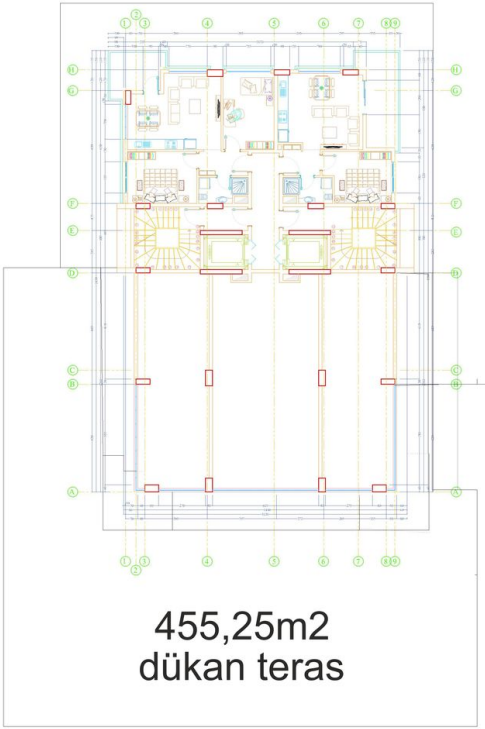

Загальна інформація:

Один блок на площі 2014,60 м², складається з 57 квартир та 3 магазинів.

Типи квартир:

21 1+1, 34 2+1, 1 3+1 та 1 4+1 пентхаус.

Ця резиденція це наша пропозиція спробувати життя на березі моря, на відстані, де ви можете торкнутися моря, якщо простягнете руку. Протягом усього проекту ми встановили візуальний зв'язок із морем. Ви можете легко дістатися до моря підземним переходом перед проектом.

- Наші квартири будуть здані без меблів.

Інформація оновлена 11.11.2024

Фотогалерея

ZEMİN KAT PLANI
ÖLÇEK : 1 / 50

ZEMİN KAT PLANI
ÖLÇEK : 1 / 50

ZEMİN KAT PLANI
ÖLÇEK : 1 / 50

ZEMİN KAT PLANI
ÖLÇEK : 1 / 50