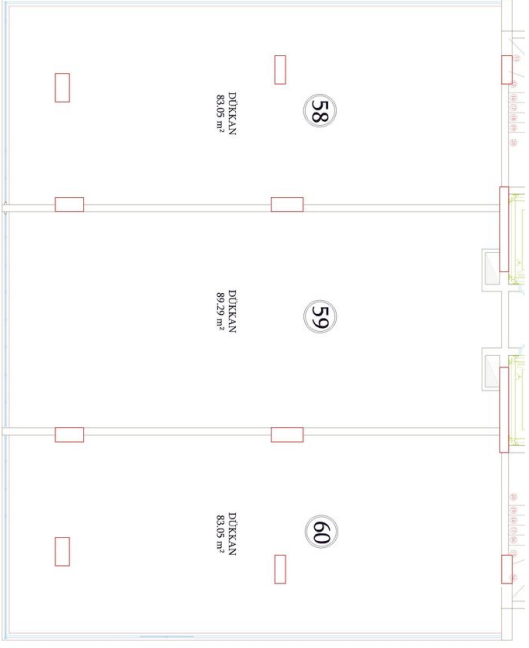

- Наші квартири будуть здані без меблів.

Інформація оновлена 11.11.2024

Фотогалерея

ZEMİN KAT PLANI
ÖLÇEK : 1 / 50

ZEMİN KAT PLANI
ÖLÇEK : 1 / 50

ZEMİN KAT PLANI
ÖLÇEK : 1 / 50

ZEMİN KAT PLANI
ÖLÇEK : 1 / 50