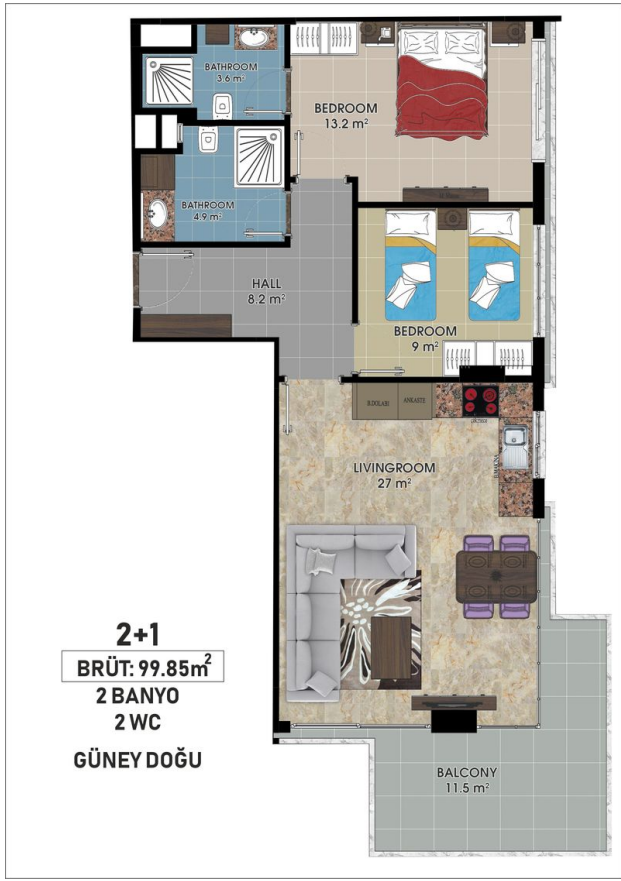

Загальна інформація:

Один блок на площі 2014,60 м², складається з 57 квартир та 3 магазинів.

Типи квартир:

21 1+1, 34 2+1, 1 3+1 та 1 4+1 пентхаус.

Ця резиденція це наша пропозиція спробувати життя на березі моря, на відстані, де ви можете торкнутися моря, якщо простягнете руку. Протягом усього проекту ми встановили візуальний зв'язок із морем. Ви можете легко дістатися до моря підземним переходом перед проектом.

- Наші квартири будуть здані без меблів.

Інформація оновлена 11.11.2024

Фотогалерея

ZEMİN KAT PLANI
ÖLÇEK : 1 / 50

ZEMİN KAT PLANI
ÖLÇEK : 1 / 50

ZEMİN KAT PLANI
ÖLÇEK : 1 / 50

ZEMİN KAT PLANI
ÖLÇEK : 1 / 50