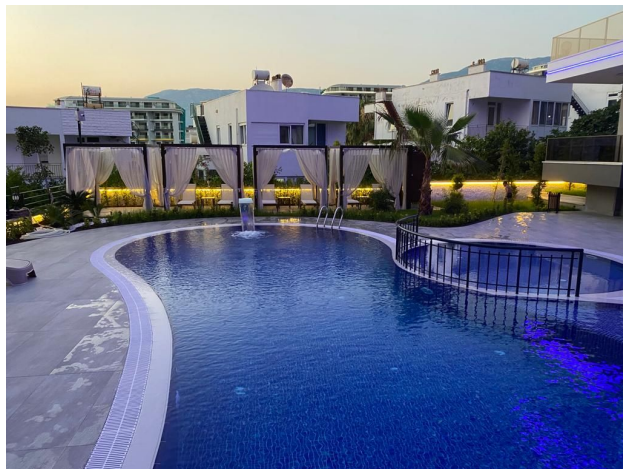

Фотогалерея