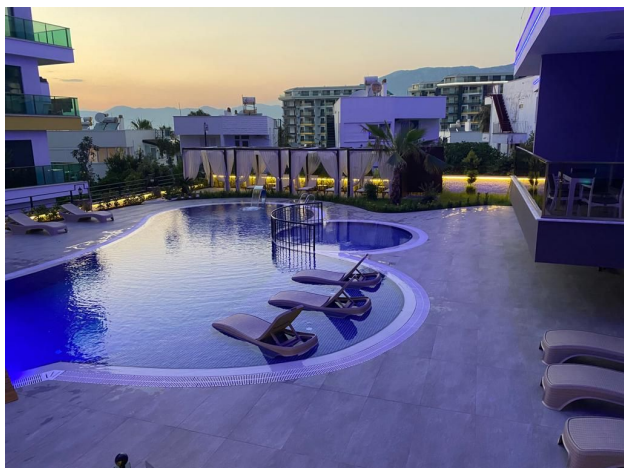

Фотогалерея