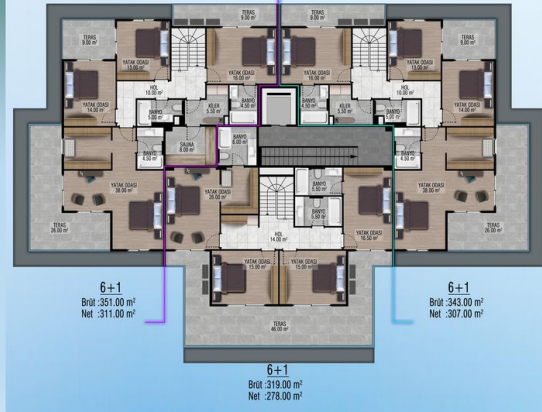

## Опис

Проект складається з 4 блоків, всього 72 квартири, на площі 7613 м2. У проекті представлені звичайні квартири 3+1, 4+1 та дуплекси 6+1.

## **Фотогалерея**

5. KAT PLANI

ÇATI KATI PLANI

Відскануйте QR-код, щоб відкрити початкову сторінку