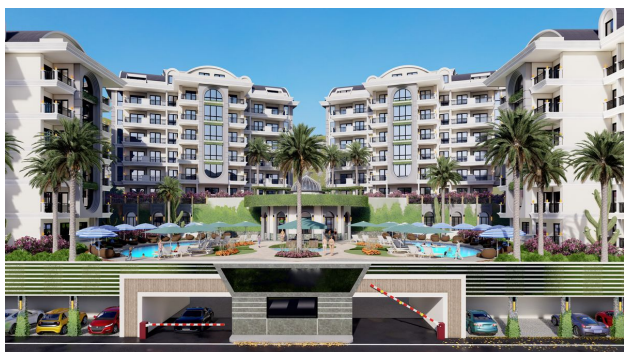

- Турецький хаммам
- Сауна
- Спортивний зал
- Фітнес центр
- Кінозал
- Дитячий ігровий майданчик
- Алюмінієві столярні вироби
- Алюмінієві рами
- Керовані жалюзі
- Жалюзі
- Система відеоспостереження 7/24
- Система камер 7/24
- Генератор
- Ігровий майданчик
- Дитячий парк
- Тенісний корт
- Прогулянкова доріжка
- Швейцар
- Охорона

Інформація оновлена 12.11.2024

Фотогалерея