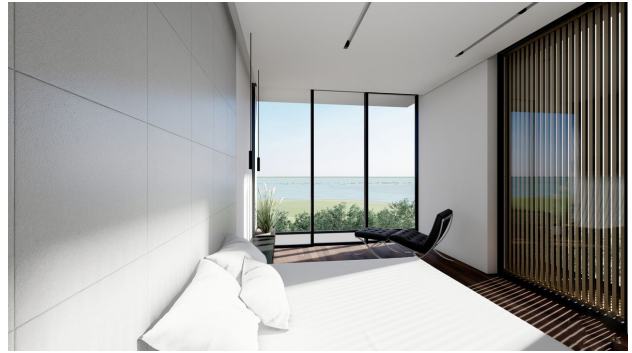

2nd. Floor

Net Area: 108 m²
Gross Area: 131 m²