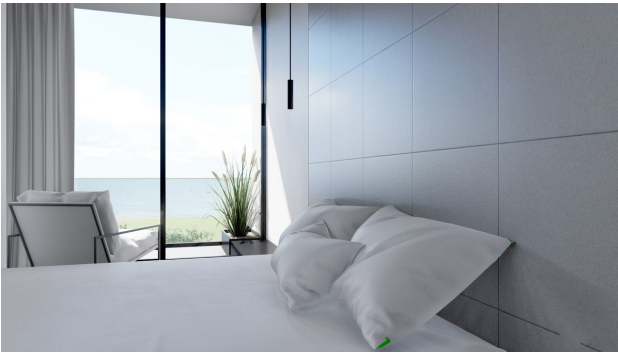

2nd. Floor

Net Area: 108 m²
Gross Area: 131 m²