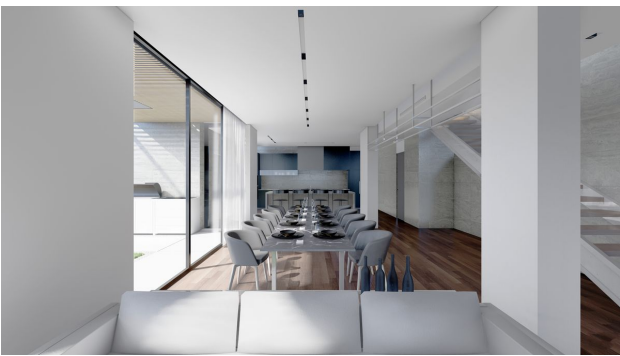

Площа вілли – нетто 349 м2

Вілла має 3 поверхи

Початок будівництва: лютий 2022 р.

Закінчення будівництва: грудень 2022 року (10 місяців)

Відстань до моря: 1,8 км

Інформація оновлена 13.11.2024

Фотогалерея

2nd. Floor