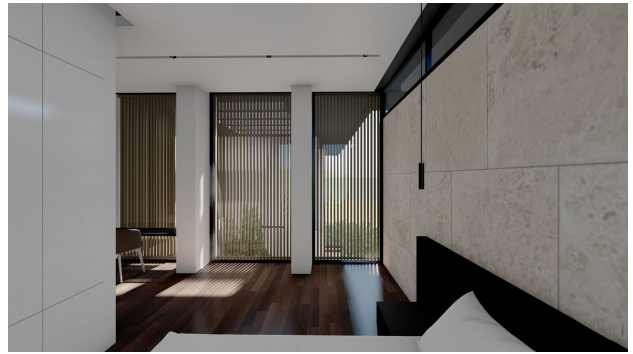

Площа вілли – нетто 349 м2

Вілла має 3 поверхи

Початок будівництва: лютий 2022 р.

Закінчення будівництва: грудень 2022 року (10 місяців)

Відстань до моря: 1,8 км

Інформація оновлена 13.11.2024

Фотогалерея

2nd. Floor