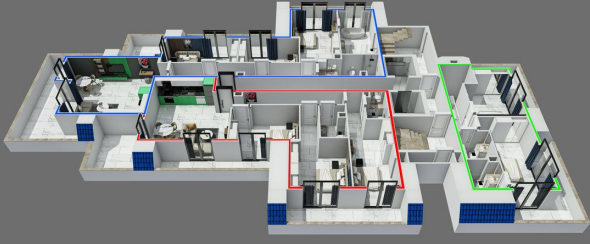

### Інфраструктура об'єкту:

- фітнес
- міні-клуб
- сауна
- кінотеатр
- парилка
- розважальна кімната (фортепіано, караоке)
- критий басейн
- ігрова кімната
- масажний кабінет
- лобі

- автостоянка
- швейцар
- генератор
- барбекю

A-BLOK ZEMİN 1-7.KAT PLANI

A-BLOK SOSYAL ALAN PLANI

B-BLOK SOSYAL ALAN PLANI

A-BLOK SOSYAL ALAN PLANI

B-BLOK SOSYAL ALAN PLANI

A-BLOK SOSYAL ALAN PLANI

B-BLOK SOSYAL ALAN PLANI

B-BLOK SOSYAL ALAN PLANI

A-BLOK SOSYAL ALAN PLANI

A-BLOK ÇATI KAT PLANI

A-BLOK ÇATI KAT PLANI

A-BLOK ÇATI KAT PLANI

A-BLOK ÇATI KAT PLANI