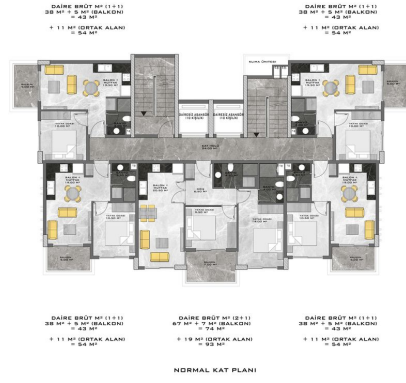

Комплекс сімейного типу складатиметься з двох блоків:

А блок – 7 поверхів

Б блок - 5 поверхів

В А та в Б блоці квартири плануванням:

- 1+1 36 шт
- 2+1 6 шт
- 2+1 дублекси 5 шт
- 3+1 дублекси 3 штуки

Загалом 50 квартир.

VAZİYET PLAN

NORMAL KAT PLANI

NORMAL KAT PLANI

NORMAL KAT PLANI

DUBLEK KAT PLANI

DUBLEK KAT PLANI

ÇATI KAT PLANI

ÇATI KAT PLANI