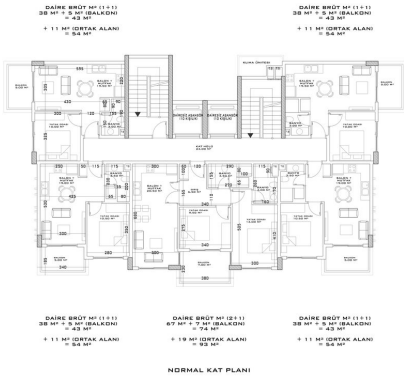

Комплекс сімейного типу складатиметься з двох блоків:

А блок – 7 поверхів

Б блок - 5 поверхів

В А та в Б блоці квартири плануванням:

- 1+1 36 шт
- 2+1 6 шт
- 2+1 дублекси 5 шт
- 3+1 дублекси 3 штуки

Загалом 50 квартир.

VAZİYET PLANI

ADİLOKUR MİMARLIK

VAZİYET PLAN

NORMAL KAT PLANI

NORMAL KAT PLANI

NORMAL KAT PLANI

DUBLEK KAT PLANI

DUBLEK KAT PLANI

ÇATI KAT PLANI

ÇATI KAT PLANI