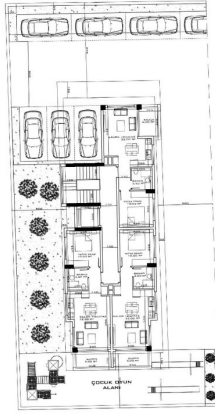

Комплекс сімейного типу складатиметься з двох блоків:

А блок – 7 поверхів

Б блок - 5 поверхів

В А та в Б блоці квартири плануванням:

- 1+1 36 шт
- 2+1 6 шт
- 2+1 дублекси 5 шт
- 3+1 дублекси 3 штуки

Загалом 50 квартир.

VAZİYET PLAN

NORMAL KAT PLANI

NORMAL KAT PLANI

NORMAL KAT PLANI

DUBLEK KAT PLANI

DUBLEK KAT PLANI

ÇATI KAT PLANI

ÇATI KAT PLANI

BODRUM KAT PLANI