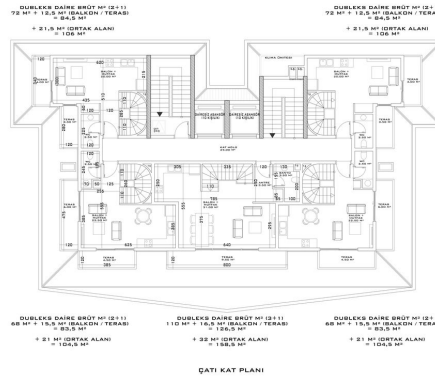

Комплекс сімейного типу складатиметься з двох блоків:

А блок – 7 поверхів

Б блок - 5 поверхів

В А та в Б блоці квартири плануванням:

- 1+1 36 шт
- 2+1 6 шт
- 2+1 дублекси 5 шт
- 3+1 дублекси 3 штуки

Загалом 50 квартир.

VAZİYET PLAN

NORMAL KAT PLANI

NORMAL KAT PLANI

NORMAL KAT PLANI

DUBLEK KAT PLANI

DUBLEK KAT PLANI

ÇATI KAT PLANI

ÇATI KAT PLANI

BODRUM KAT PLANI