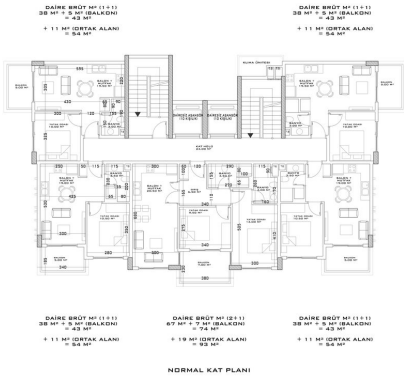

Комплекс сімейного типу складатиметься з двох блоків:

А блок – 7 поверхів

Б блок - 5 поверхів

В А та в Б блоці квартири плануванням:

- 1+1 36 шт
- 2+1 6 шт
- 2+1 дублекси 5 шт
- 3+1 дублекси 3 штуки

Загалом 50 квартир.

VAZİYET PLAN

NORMAL KAT PLANI

NORMAL KAT PLANI

NORMAL KAT PLANI

DUBLEK KAT PLANI

DUBLEK KAT PLANI

ÇATI KAT PLANI

ÇATI KAT PLANI