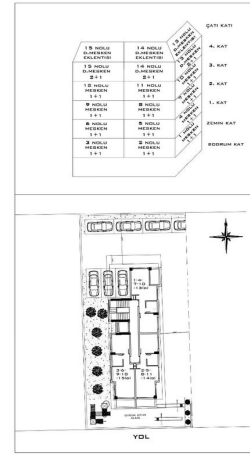

ADİLOKUR MİMARLIK