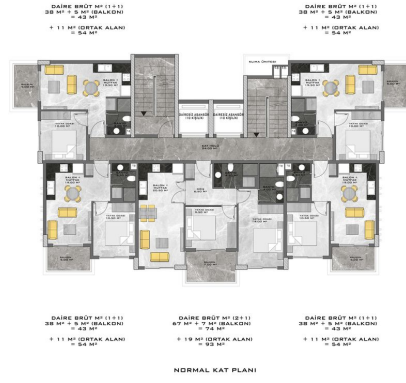

Комплекс сімейного типу складатиметься з двох блоків:

А блок – 7 поверхів

Б блок - 5 поверхів

В А та в Б блоці квартири плануванням:

- 1+1 36 шт
- 2+1 6 шт
- 2+1 дублекси 5 шт
- 3+1 дублекси 3 штуки

Загалом 50 квартир.

VAZİYET PLANI

ADİLOKUR MİMARLIK

VAZİYET PLAN

NORMAL KAT PLANI

NORMAL KAT PLANI

NORMAL KAT PLANI

DUBLEK KAT PLANI

DUBLEK KAT PLANI