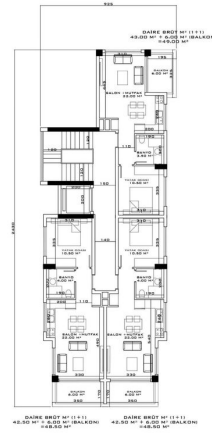

Комплекс сімейного типу складатиметься з двох блоків:

А блок – 7 поверхів

Б блок - 5 поверхів

В А та в Б блоці квартири плануванням:

- 1+1 36 шт
- 2+1 6 шт
- 2+1 дублекси 5 шт
- 3+1 дублекси 3 штуки

Загалом 50 квартир.

VAZİYET PLAN

NORMAL KAT PLANI

NORMAL KAT PLANI

NORMAL KAT PLANI

DUBLEK KAT PLANI

DUBLEK KAT PLANI

ÇATI KAT PLANI

ÇATI KAT PLANI