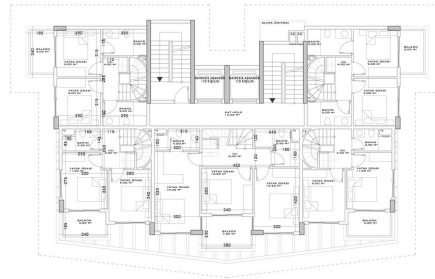

Комплекс сімейного типу складатиметься з двох блоків:

А блок – 7 поверхів

Б блок - 5 поверхів

В А та в Б блоці квартири плануванням:

- 1+1 36 шт
- 2+1 6 шт
- 2+1 дублекси 5 шт
- 3+1 дублекси 3 штуки

Загалом 50 квартир.

VAZİYET PLAN

NORMAL KAT PLANI

NORMAL KAT PLANI

NORMAL KAT PLANI

DUBLEK KAT PLANI

DUBLEK KAT PLANI

ÇATI KAT PLANI

ÇATI KAT PLANI

BODRUM KAT PLANI