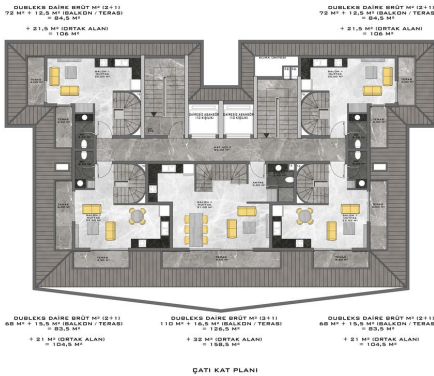

Комплекс сімейного типу складатиметься з двох блоків:

А блок – 7 поверхів

Б блок - 5 поверхів

В А та в Б блоці квартири плануванням:

- 1+1 36 шт
- 2+1 6 шт
- 2+1 дублекси 5 шт
- 3+1 дублекси 3 штуки

Загалом 50 квартир.

VAZİYET PLANI

ADİLOKUR MİMARLIK

VAZİYET PLAN

NORMAL KAT PLANI

NORMAL KAT PLANI

NORMAL KAT PLANI

DUBLEK KAT PLANI

DUBLEK KAT PLANI

ÇATI KAT PLANI

ÇATI KAT PLANI