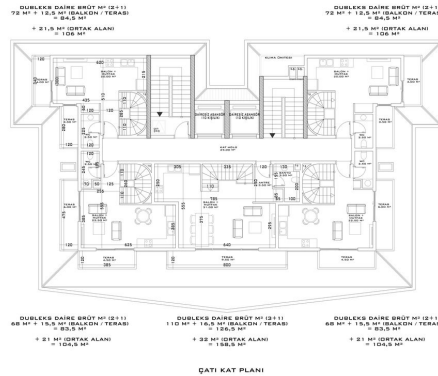

Комплекс сімейного типу складатиметься з двох блоків:

А блок – 7 поверхів

Б блок - 5 поверхів

В А та в Б блоці квартири плануванням:

- 1+1 36 шт
- 2+1 6 шт
- 2+1 дублекси 5 шт
- 3+1 дублекси 3 штуки

Загалом 50 квартир.

VAZİYET PLANI

ADİLOKUR MİMARLIK

VAZİYET PLAN

NORMAL KAT PLANI

NORMAL KAT PLANI

NORMAL KAT PLANI

DUBLEK KAT PLANI

DUBLEK KAT PLANI

ÇATI KAT PLANI

ÇATI KAT PLANI