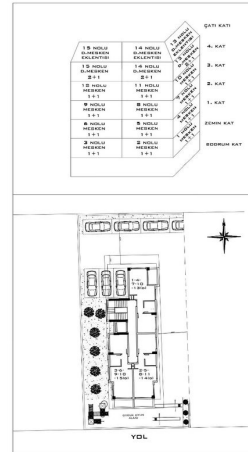

ADİLOKUR MİMARLIK