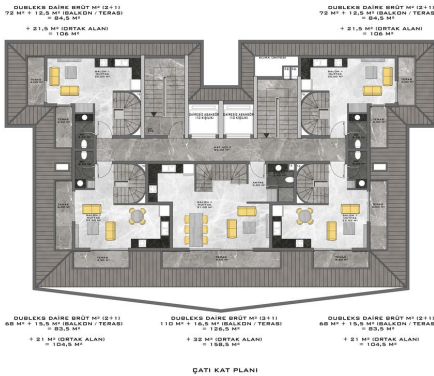

Комплекс сімейного типу складатиметься з двох блоків:

А блок – 7 поверхів

Б блок - 5 поверхів

В А та в Б блоці квартири плануванням:

- 1+1 36 шт
- 2+1 6 шт
- 2+1 дублекси 5 шт
- 3+1 дублекси 3 штуки

Загалом 50 квартир.

VAZİYET PLAN

NORMAL KAT PLANI

NORMAL KAT PLANI

NORMAL KAT PLANI

DUBLEK KAT PLANI

DUBLEK KAT PLANI

ÇATI KAT PLANI

ÇATI KAT PLANI

BODRUM KAT PLANI