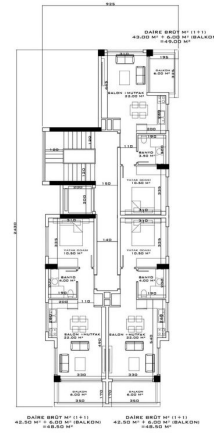

Комплекс сімейного типу складатиметься з двох блоків:

А блок – 7 поверхів

Б блок - 5 поверхів

В А та в Б блоці квартири плануванням:

- 1+1 36 шт
- 2+1 6 шт
- 2+1 дублекси 5 шт
- 3+1 дублекси 3 штуки

Загалом 50 квартир.

VAZİYET PLANI

ADİLOKUR MİMARLIK

VAZİYET PLAN

NORMAL KAT PLANI

NORMAL KAT PLANI

NORMAL KAT PLANI

DUBLEK KAT PLANI

DUBLEK KAT PLANI

ÇATI KAT PLANI

ÇATI KAT PLANI