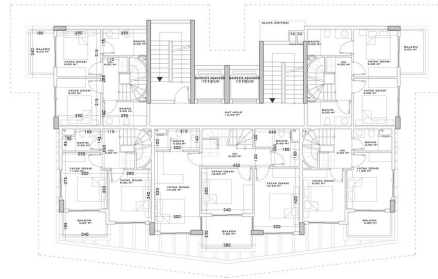

Комплекс сімейного типу складатиметься з двох блоків:

А блок – 7 поверхів

Б блок - 5 поверхів

В А та в Б блоці квартири плануванням:

- 1+1 36 шт
- 2+1 6 шт
- 2+1 дублекси 5 шт
- 3+1 дублекси 3 штуки

Загалом 50 квартир.

VAZİYET PLANI

ADİLOKUR MİMARLIK

VAZİYET PLAN

NORMAL KAT PLANI

NORMAL KAT PLANI

NORMAL KAT PLANI

DUBLEK KAT PLANI

DUBLEK KAT PLANI

ÇATI KAT PLANI

ÇATI KAT PLANI