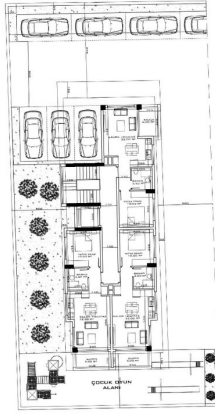

Комплекс сімейного типу складатиметься з двох блоків:

А блок – 7 поверхів

Б блок - 5 поверхів

В А та в Б блоці квартири плануванням:

- 1+1 36 шт
- 2+1 6 шт
- 2+1 дублекси 5 шт
- 3+1 дублекси 3 штуки

Загалом 50 квартир.

VAZİYET PLANI

ADİLOKUR MİMARLIK

VAZİYET PLAN

NORMAL KAT PLANI

NORMAL KAT PLANI

NORMAL KAT PLANI

DUBLEK KAT PLANI

DUBLEK KAT PLANI

ÇATI KAT PLANI

ÇATI KAT PLANI