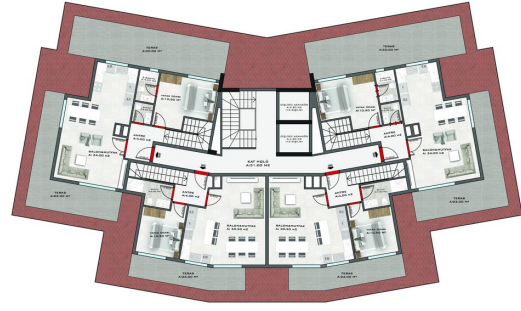

Комплекс складатиметься з 3 блоків по 5 поверхів кожен.

Інфраструктура комплексу:

- Відкритий басейн з гіркою
- Дитячий басейн
- Критий басейн

- Територія для лежаків
- Сад
- Дитячий ігровий майданчик
- Сауна
- Турецька лазня
- Фітнес
- Керуючий.

1159/1 KESTEL / C BLOK 3. KAT PLANI

1159/1 KESTEL / C BLOK 2. BODRUM KAT PLANI

1159/1 KESTEL / C BLOK 1. BODRUM KAT PLANI

1159/1 KESTEL / B BLOK ZEMİN KAT PLANI

1159/1 KESTEL / B BLOK ÇATI ARASI PLANI

1159/1 KESTEL / B BLOK 3. KAT PLANI