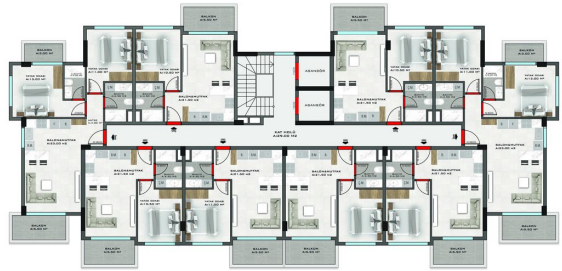

1159/1 KESTEL / C BLOK NORMAL KAT PLANI