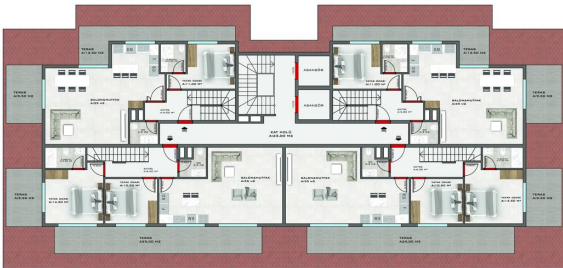

Комплекс складатиметься з 3 блоків по 5 поверхів кожен.

Інфраструктура комплексу:

- Відкритий басейн з гіркою
- Дитячий басейн
- Критий басейн

- Територія для лежаків
- Сад
- Дитячий ігровий майданчик
- Сауна
- Турецька лазня
- Фітнес
- Керуючий.

1159/1 KESTEL / B BLOK 1. VE 2. KAT PLANI

1159/1 KESTEL / B BLOK -1 BODRUM KAT PLANI

1159/1 KESTEL / A BLOK NORMAL KAT PLANI

1159/1 KESTEL / A BLOK ÇATI KAT PLANI

1159/1 KESTEL / A BLOK 3. KAT PLANI