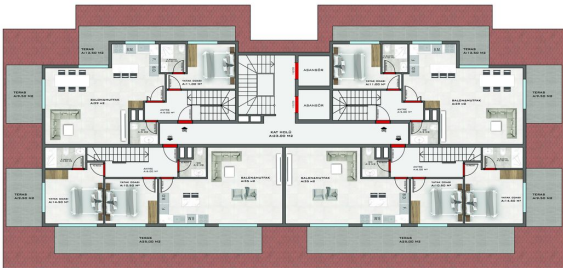

Комплекс складатиметься з 3 блоків по 5 поверхів кожен.

Інфраструктура комплексу:

- Відкритий басейн з гіркою
- Дитячий басейн
- Критий басейн

- Територія для лежаків
- Сад
- Дитячий ігровий майданчик
- Сауна
- Турецька лазня
- Фітнес
- Керуючий.

1159/1 KESTEL / B BLOK 3. KAT PLANI

1159/1 KESTEL / B BLOK 1. VE 2. KAT PLANI

1159/1 KESTEL / B BLOK -1 BODRUM KAT PLANI

1159/1 KESTEL / A BLOK NORMAL KAT PLANI

1159/1 KESTEL / A BLOK ÇATI KAT PLANI

1159/1 KESTEL / A BLOK 3. KAT PLANI