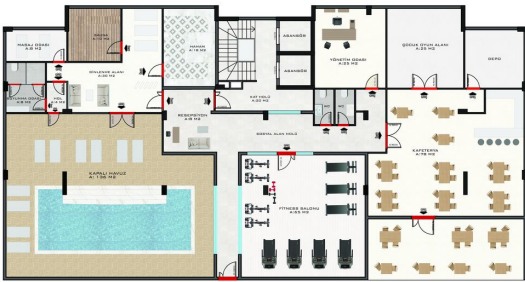

1159/1 KESTEL / C BLOK 2. BODRUM KAT PLANI

1159/1 KESTEL / C BLOK 2. BODRUM KAT PLANI

1159/1 KESTEL / B BLOK ZEMİN KAT PLANI