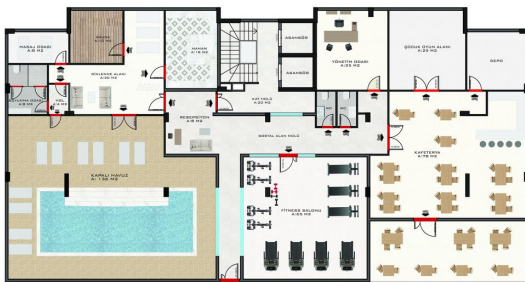

Інформація оновлена 17.03.2025

Фотогалерея

1159/1 KESTEL / C BLOK ZEMİN KAT PLANI

1159/1 KESTEL / C BLOK ÇATI KAT PLANI

1159/1 KESTEL / C BLOK 2. BODRUM KAT PLANI

BİNA GİRİŞİ

1159/1 KESTEL / A BLOK ZEMİN KAT PLANI