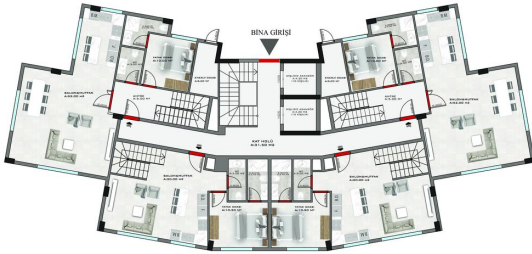

1159/1 KESTEL / B BLOK -1 BODRUM KAT PLANI