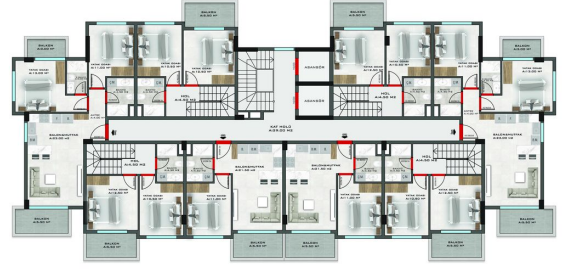

Інформація оновлена 17.03.2025

Фотогалерея

1159/1 KESTEL / C BLOK ZEMİN KAT PLANI

1159/1 KESTEL / C BLOK ÇATI KAT PLANI

1159/1 KESTEL / C BLOK 2. BODRUM KAT PLANI

BİNA GİRİŞİ

1159/1 KESTEL / A BLOK ZEMİN KAT PLANI