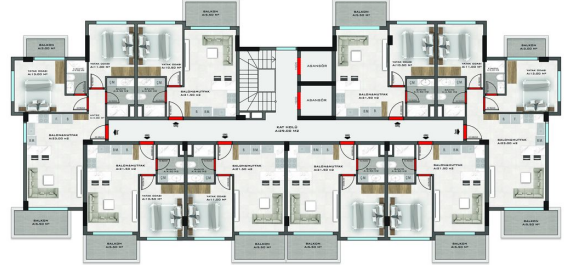

Комплекс складатиметься з 3 блоків по 5 поверхів кожен.

Інфраструктура комплексу:

- Відкритий басейн з гіркою
- Дитячий басейн
- Критий басейн

- Територія для лежаків
- Сад
- Дитячий ігровий майданчик
- Сауна
- Турецька лазня
- Фітнес
- Керуючий.

1159/1 KESTEL / B BLOK 3. KAT PLANI

1159/1 KESTEL / B BLOK 1. VE 2. KAT PLANI

1159/1 KESTEL / B BLOK -1 BODRUM KAT PLANI

1159/1 KESTEL / A BLOK NORMAL KAT PLANI

1159/1 KESTEL / A BLOK ÇATI KAT PLANI

1159/1 KESTEL / A BLOK 3. KAT PLANI