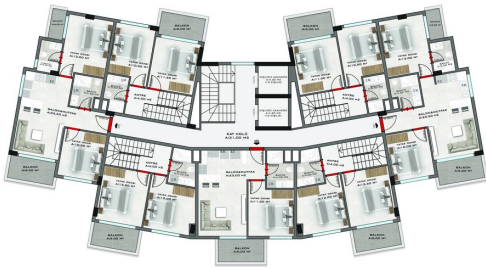

1159/1 KESTEL / B BLOK 3. KAT PLANI