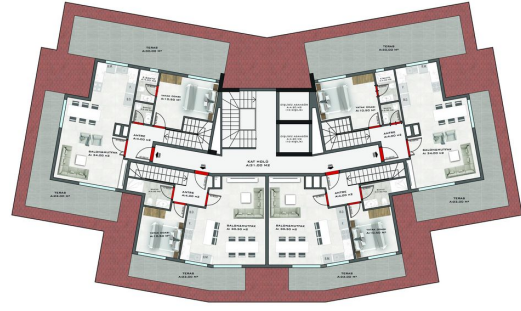

Комплекс складатиметься з 3 блоків по 5 поверхів кожен.

Інфраструктура комплексу:

- Відкритий басейн з гіркою
- Дитячий басейн
- Критий басейн

- Територія для лежаків
- Сад
- Дитячий ігровий майданчик
- Сауна
- Турецька лазня
- Фітнес
- Керуючий.

1159/1 KESTEL / C BLOK NORMAL KAT PLANI

1159/1 KESTEL / C BLOK 3. KAT PLANI

1159/1 KESTEL / C BLOK 1. BODRUM KAT PLANI

BİNA GİRİŞİ

1159/1 KESTEL / B BLOK ZEMİN KAT PLANI

1159/1 KESTEL / B BLOK ÇATI ARASI PLANI