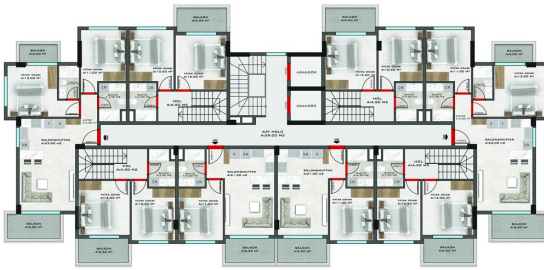

Інформація оновлена 17.03.2025

Фотогалерея

1159/1 KESTEL / C BLOK ZEMİN KAT PLANI

1159/1 KESTEL / C BLOK ÇATI KAT PLANI

1159/1 KESTEL / C BLOK 2. BODRUM KAT PLANI

BİNA GİRİŞİ

1159/1 KESTEL / A BLOK ZEMİN KAT PLANI