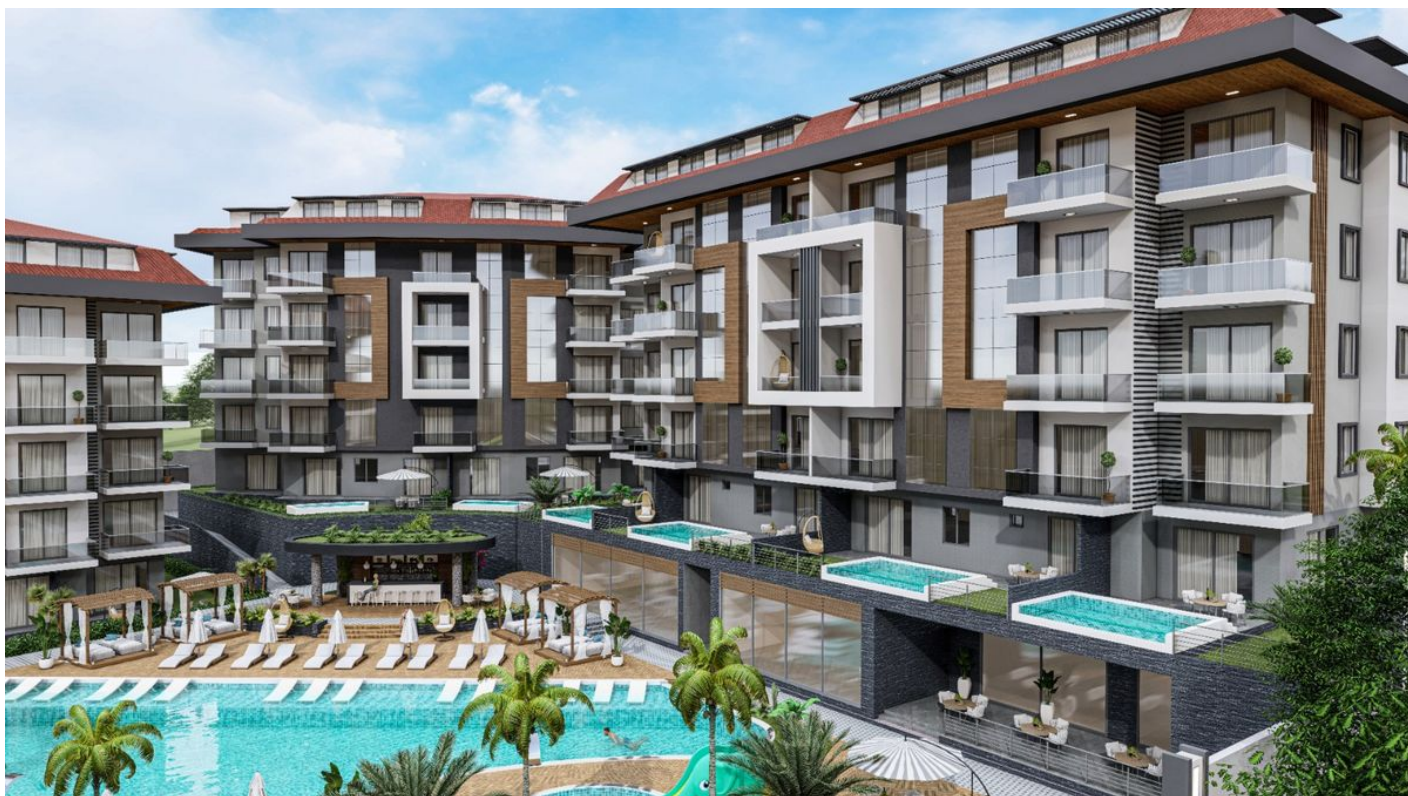

Апартаменти в новому ЖК від забудовника Кестель, Аланія (00364)

160 000 € - 430 000 €

 Площа

45 м² - 145 м²

 Кімнат

1 спальня

2 спальні

3 спальні

🏠 До центру
міста: 5 км

Опції

- ✓ Вид на море
- ✓ Панорамний вид
- ✓ Балкон/Тераса
- ✓ Басейн
- ✓ Закрита територія
- ✓ Відкрита автостоянка
- ✓ Розтермінування під 0%
- ✓ Сад
- ✓ Ліфт
- ✓ Дитячий майданчик
- ✓ Генератор

Опис

Кестель - один із мальовничих районів Аланії. Невисока забудова до 5 поверхів додає затишку та комфорту в це місце, а зелені плантації бананів та апельсинів дають можливість насолоджуватися чистою екологією.

Комплекс складатиметься з 3 блоків по 5 поверхів кожен.

Інфраструктура комплексу:

- Відкритий басейн з гіркою
- Дитячий басейн
- Критий басейн

- Територія для лежаків
- Сад
- Дитячий ігровий майданчик
- Сауна
- Турецька лазня
- Фітнес
- Керуючий.