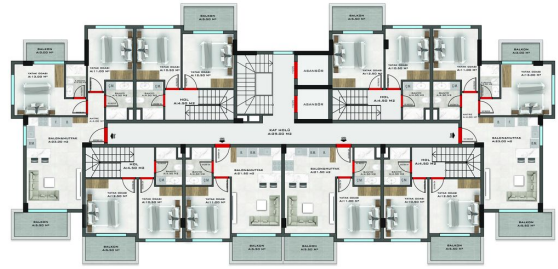

- 3+1 (120 м2)
- 4+1 (145 м2).

Вся нерухомість у Туреччині здається в повній чистовій обробці: пофарбовані стіни, вставлені віконні рами, вбудований кухонний гарнітур, обладнані ванні кімнати та інше.

Інформація оновлена 17.03.2025

# Фотогалерея

1159/1 KESTEL / A BLOK ZEMİN KAT PLANI

1159/1 KESTEL / C BLOK ZEMİN KAT PLANI

1159/1 KESTEL / C BLOK NORMAL KAT PLANI

1159/1 KESTEL / C BLOK ÇATI KAT PLANI

1159/1 KESTEL / C BLOK 3. KAT PLANI