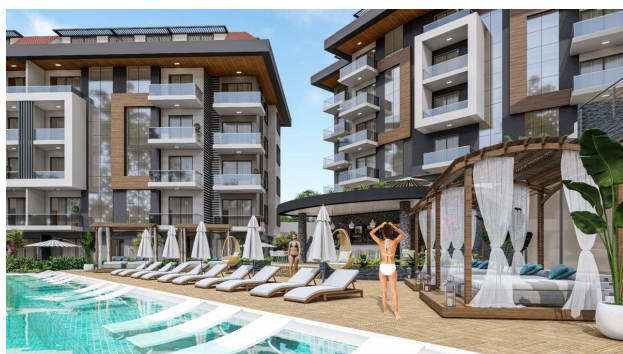

Фотогалерея