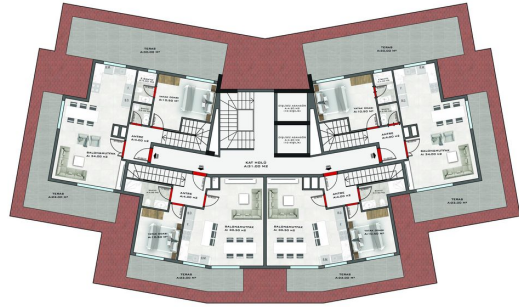

Комплекс складатиметься з 3 блоків по 5 поверхів кожен.

Інфраструктура комплексу:

- Відкритий басейн з гіркою
- Дитячий басейн
- Критий басейн

- Територія для лежаків
- Сад
- Дитячий ігровий майданчик
- Сауна
- Турецька лазня
- Фітнес
- Керуючий.

1159/1 KESTEL / C BLOK 2. BODRUM KAT PLANI

1159/1 KESTEL / C BLOK 1. BODRUM KAT PLANI

1159/1 KESTEL / B BLOK ZEMİN KAT PLANI

1159/1 KESTEL / B BLOK ÇATI ARASI PLANI

1159/1 KESTEL / B BLOK 3. KAT PLANI

1159/1 KESTEL / B BLOK 1. VE 2. KAT PLANI