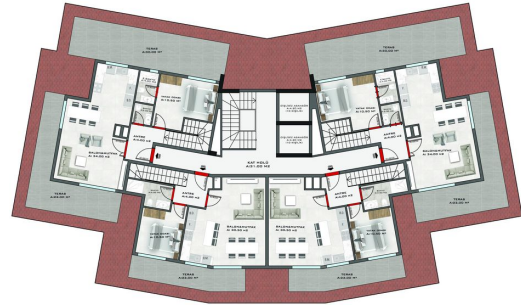

Комплекс складатиметься з 3 блоків по 5 поверхів кожен.

Інфраструктура комплексу:

- Відкритий басейн з гіркою
- Дитячий басейн
- Критий басейн

- Територія для лежаків
- Сад
- Дитячий ігровий майданчик
- Сауна
- Турецька лазня
- Фітнес
- Керуючий.

1159/1 KESTEL / C BLOK 2. BODRUM KAT PLANI

1159/1 KESTEL / C BLOK 1. BODRUM KAT PLANI

1159/1 KESTEL / B BLOK ZEMİN KAT PLANI

1159/1 KESTEL / B BLOK ÇATI ARASI PLANI

1159/1 KESTEL / B BLOK 3. KAT PLANI

1159/1 KESTEL / B BLOK 1. VE 2. KAT PLANI