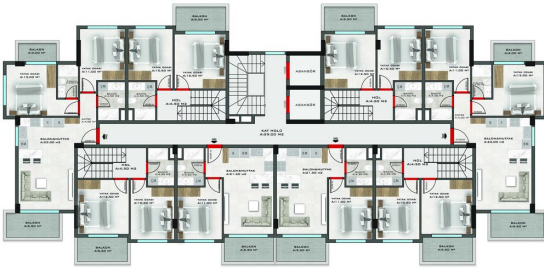

- 3+1 (120 м2)
- 4+1 (145 м2).

Вся нерухомість у Туреччині здається в повній чистовій обробці: пофарбовані стіни, вставлені віконні рами, вбудований кухонний гарнітур, обладнані ванні кімнати та інше.

Інформація оновлена 17.03.2025

# Фотогалерея

1159/1 KESTEL / A BLOK ZEMİN KAT PLANI

1159/1 KESTEL / C BLOK ZEMİN KAT PLANI

1159/1 KESTEL / C BLOK NORMAL KAT PLANI

1159/1 KESTEL / C BLOK ÇATI KAT PLANI

1159/1 KESTEL / C BLOK 3. KAT PLANI