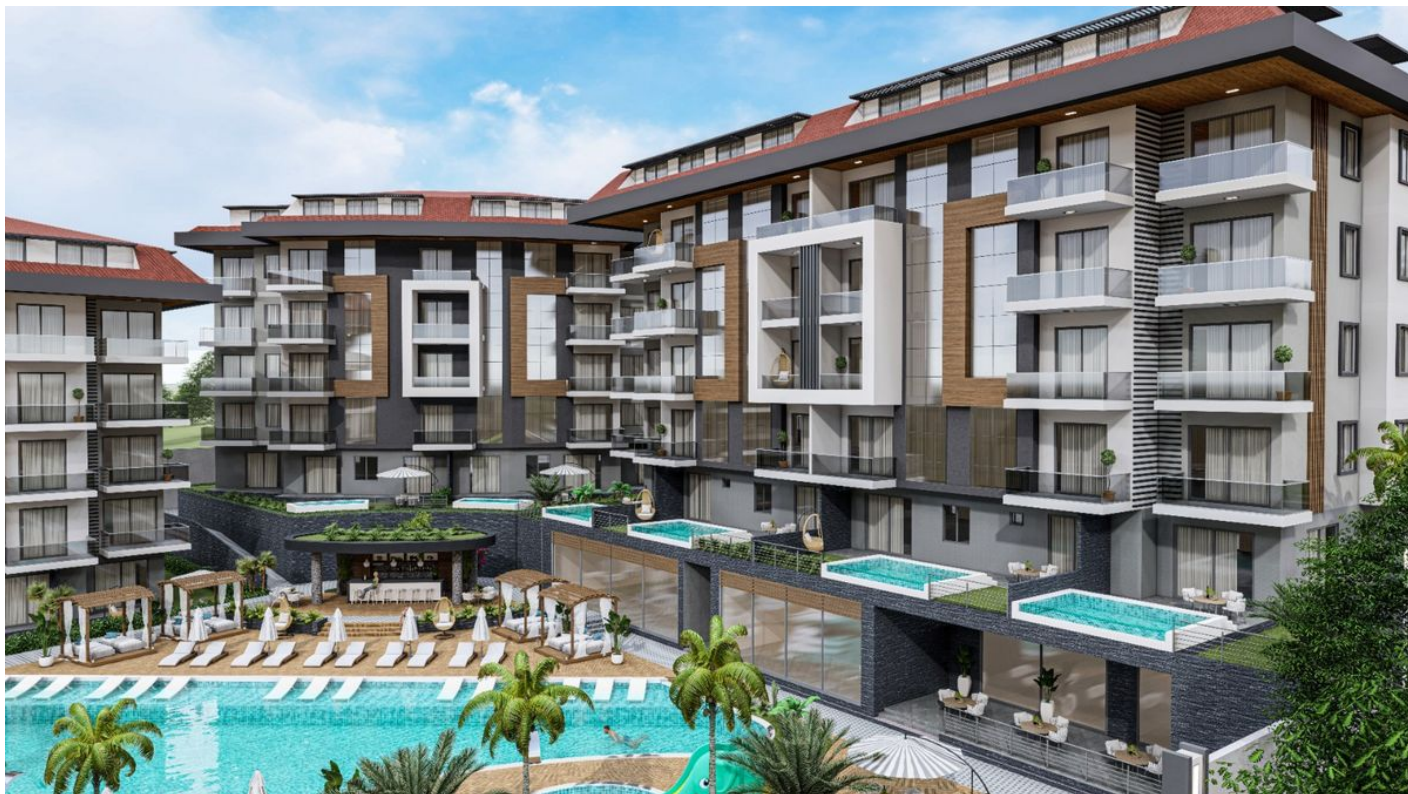

# Апартаменти в новому ЖК від забудовника Кестель, Аланія (00364)

**160 000 € - 420 000 €**

-  Площа **45 м<sup>2</sup> - 145 м<sup>2</sup>**
-  Кімнат
  - 1 спальня**
  - 2 спальні**
  - 3 спальні**
  - 4 спальні**
-  Меблі **Частково**
-  До моря: **700 м**
-  Локація: **Туреччина, Аланія, Кестель**

## Опис

**Кестель** - один із мальовничих районів Аланії. Невисока забудова до 5 поверхів додає затишку та комфорту в це місце, а зелені плантації бананів та апельсинів дають можливість насолоджуватися чистою екологією.

Комплекс складатиметься з 3 блоків по 5 поверхів кожен.