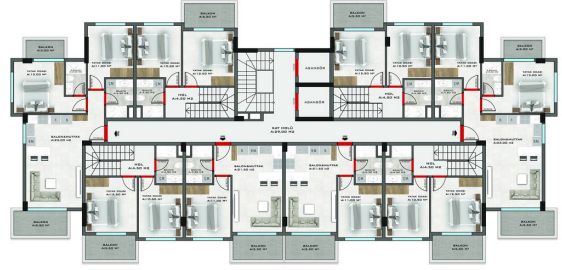

- 3+1 (120 м2)
- 4+1 (145 м2).

Вся нерухомість у Туреччині здається в повній чистовій обробці: пофарбовані стіни, вставлені віконні рами, вбудований кухонний гарнітур, обладнані ванні кімнати та інше.

Інформація оновлена 17.03.2025

# Фотогалерея

1159/1 KESTEL / A BLOK ZEMİN KAT PLANI

1159/1 KESTEL / C BLOK ZEMİN KAT PLANI

1159/1 KESTEL / C BLOK NORMAL KAT PLANI

1159/1 KESTEL / C BLOK ÇATI KAT PLANI

1159/1 KESTEL / C BLOK 3. KAT PLANI