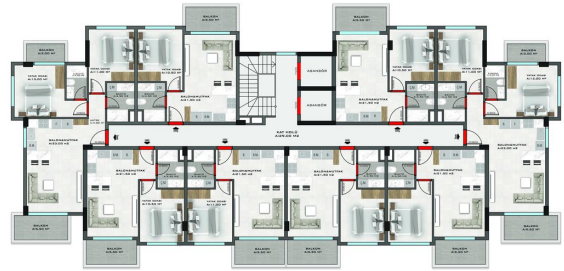

1159/1 KESTEL / A BLOK NORMAL KAT PLANI