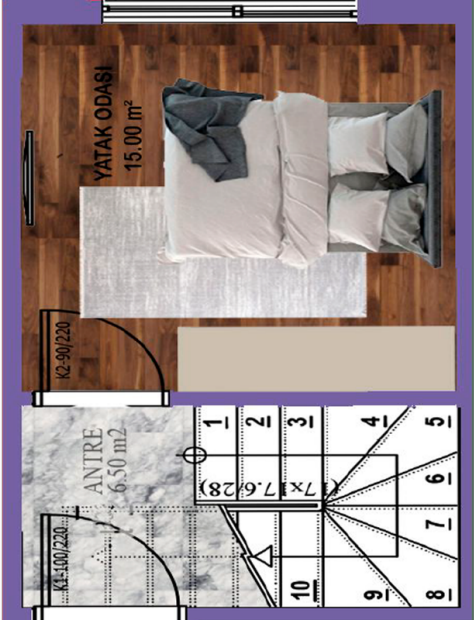

3. KAT PLANI
 12 NOLU DABE 60 m²
 13 NOLU DABE 60 m²
 14 NOLU DABE 65 m²
 15 NOLU DABE 105 m²
 16 NOLU DABE 93 m²
 17 NOLU DABE 60 m²

1. KAT PLANI
 4 NOLU DAİRE 50 m²
 5 NOLU DAİRE 50 m²
 6 NOLU DAİRE 48 m²
 7 NOLU DAİRE 54 m²

ZEMİN KAT
 1 NOLU DAİRE 55 m²
 2 NOLU DAİRE 51 m²
 3 NOLU DAİRE 55 m²

Відскануйте QR-код, щоб відкрити початкову сторінку