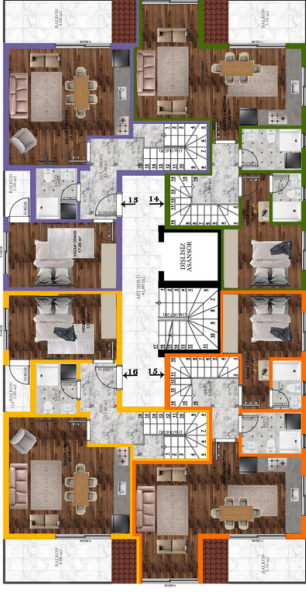

ÇATI KATI PLANI
13 NOLU DABE 93 m²
14 NOLU DABE 93 m²
15 NOLU DABE 105 m²
16 NOLU DABE 93 m²