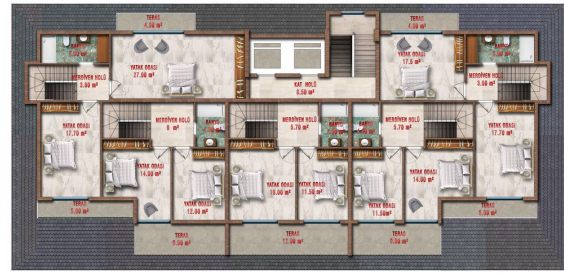

Комплекс складається з 4 житлових блоків із загальною кількістю 167 квартир, поділених на різні типи квартир, такі як:

- 1+1 квартири (53-55 м2)
- 2+1 квартири (67 - 70 м2)

- 2+1 дуплекси (108-135 м2)
- 3+1 дуплекс (119-141 м2)

Інформація оновлена 02.04.2024

Фотогалерея

B BLOK
Sosial Alan

A BLOK
Sosial Alan

SOUTH

NORTH

A BLOK DUBLEKS ALT KAT PLANI

A BLOK DUBLEKS ÖST KAT PLANI