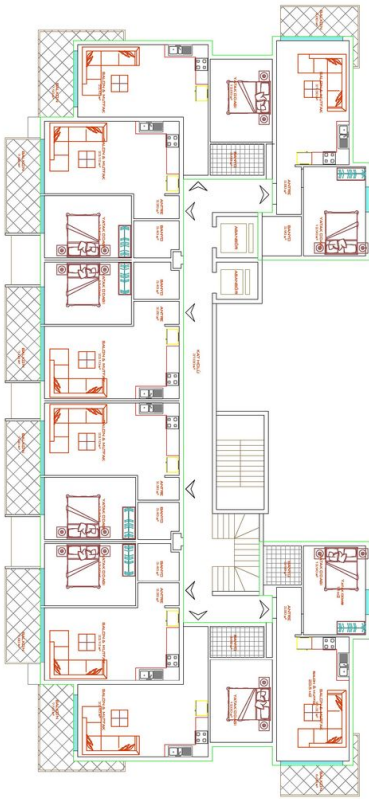

Комплекс складається з 4 житлових блоків із загальною кількістю 167 квартир, поділених на різні типи квартир, такі як:

- 1+1 квартири (53-55 м2)
- 2+1 квартири (67 - 70 м2)

- 2+1 дуплекси (108-135 м2)
- 3+1 дуплекс (119-141 м2)

Інформація оновлена 02.04.2024

Фотогалерея

B BLOK
Sosial Alan

A BLOK
Sosial Alan

SOUTH

NORTH

A BLOK DUBLEKS ALT KAT PLANI

A BLOK DUBLEKS ÖST KAT PLANI