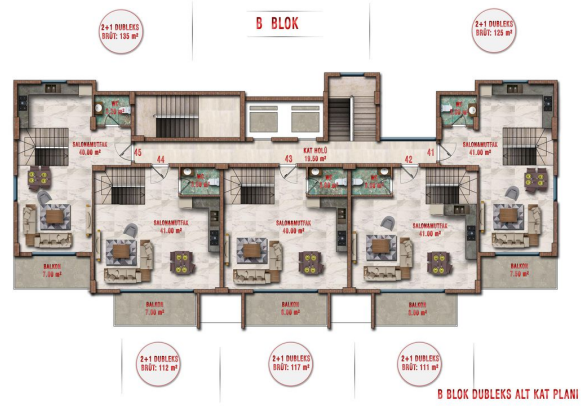

Комплекс складається з 4 житлових блоків із загальною кількістю 167 квартир, поділених на різні типи квартир, такі як:

- 1+1 квартири (53-55 м2)
- 2+1 квартири (67 - 70 м2)

- 2+1 дуплекси (108-135 м2)
- 3+1 дуплекс (119-141 м2)

Інформація оновлена 02.04.2024

Фотогалерея

B BLOK
Sosial Alan

A BLOK
Sosial Alan

SOUTH

NORTH

A BLOK DUBLEKS ALT KAT PLANI

A BLOK DUBLEKS ÖST KAT PLANI