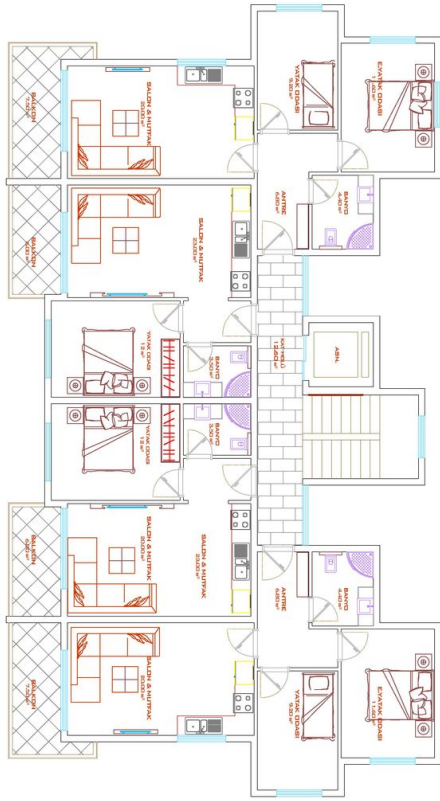

Комплекс складається з 4 житлових блоків із загальною кількістю 167 квартир, поділених на різні типи квартир, такі як:

- 1+1 квартири (53-55 м2)
- 2+1 квартири (67 - 70 м2)

- 2+1 дуплекси (108-135 м2)
- 3+1 дуплекс (119-141 м2)

Інформація оновлена 02.04.2024

Фотогалерея

B BLOK
Sosial Alan

A BLOK
Sosial Alan

SOUTH

NORTH

A BLOK DUBLEKS ALT KAT PLANI

A BLOK DUBLEKS ÖST KAT PLANI