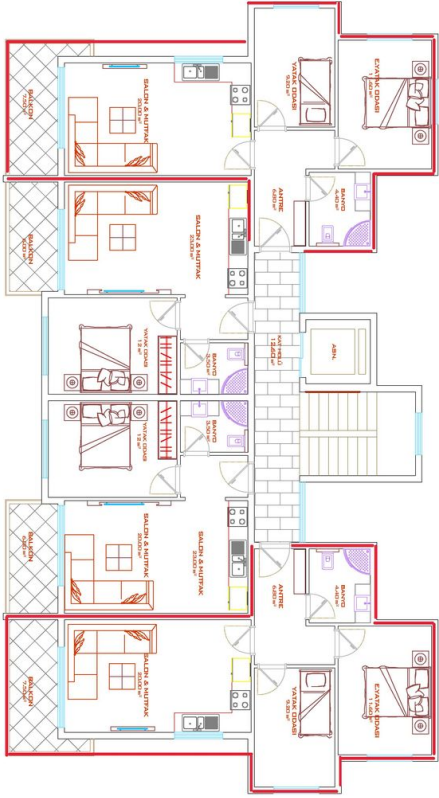

Комплекс складається з 4 житлових блоків із загальною кількістю 167 квартир, поділених на різні типи квартир, такі як:

- 1+1 квартири (53-55 м2)
- 2+1 квартири (67 - 70 м2)

- 2+1 дуплекси (108-135 м2)
- 3+1 дуплекс (119-141 м2)

Інформація оновлена 02.04.2024

Фотогалерея

B BLOK
Sosial Alan

A BLOK
Sosial Alan

SOUTH

NORTH

A BLOK DUBLEKS ALT KAT PLANI

A BLOK DUBLEKS ÖST KAT PLANI