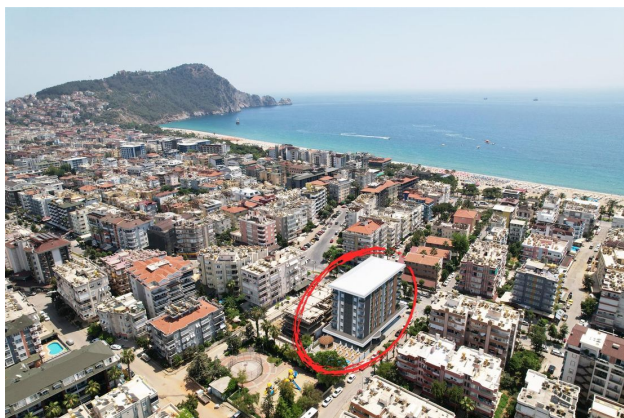

Фотогалерея