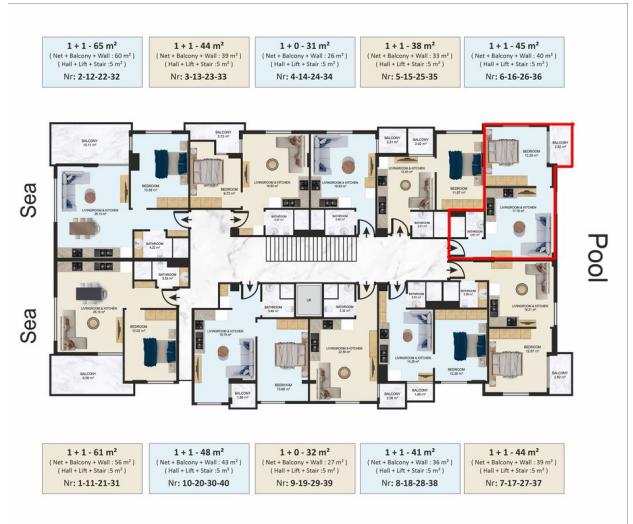

Інформація оновлена 28.10.2024

Фотогалерея

1-5 FLOOR PLAN

<p>1 + 1 - 65 m² (Net: 65.00 m² + Balcony: 0.00 m²) (Gross: 65.00 m²) Nr: 2-22-22-32</p>	<p>1 + 1 - 44 m² (Net: 44.00 m² + Balcony: 0.00 m²) (Gross: 44.00 m²) Nr: 3-13-23-33</p>	<p>1 + 0 - 31 m² (Net: 31.00 m² + Balcony: 0.00 m²) (Gross: 31.00 m²) Nr: 4-14-24-34</p>	<p>1 + 1 - 38 m² (Net: 38.00 m² + Balcony: 0.00 m²) (Gross: 38.00 m²) Nr: 5-15-25-35</p>	<p>1 + 1 - 45 m² (Net: 45.00 m² + Balcony: 0.00 m²) (Gross: 45.00 m²) Nr: 6-16-26-36</p>
--	--	--	--	--

<p>1 + 1 - 65 m² (Net: 65.00 m² + Balcony: 0.00 m²) (Gross: 65.00 m²) Nr: 1-11-21-31</p>	<p>1 + 1 - 48 m² (Net: 48.00 m² + Balcony: 0.00 m²) (Gross: 48.00 m²) Nr: 10-20-30-40</p>	<p>1 + 0 - 32 m² (Net: 32.00 m² + Balcony: 0.00 m²) (Gross: 32.00 m²) Nr: 5-19-29-39</p>	<p>1 + 1 - 41 m² (Net: 41.00 m² + Balcony: 0.00 m²) (Gross: 41.00 m²) Nr: 8-18-28-38</p>	<p>1 + 1 - 44 m² (Net: 44.00 m² + Balcony: 0.00 m²) (Gross: 44.00 m²) Nr: 7-17-27-37</p>
--	---	--	--	--