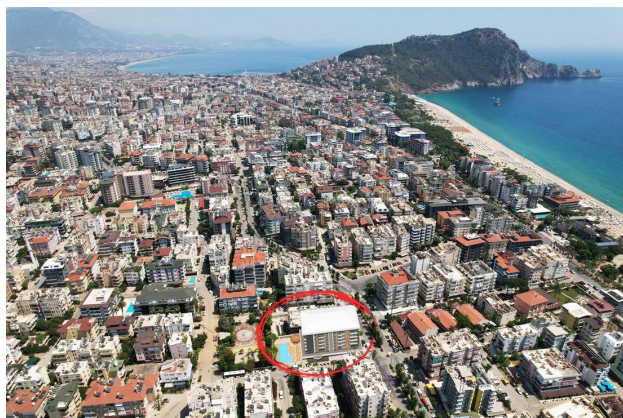

Фотогалерея