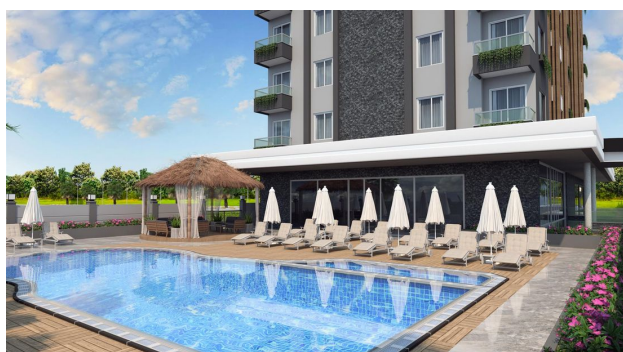

Фотогалерея