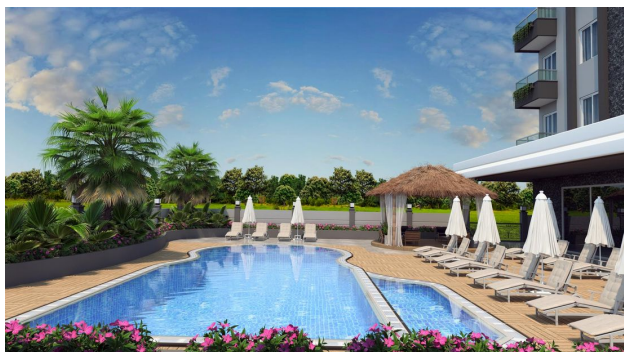

Фотогалерея