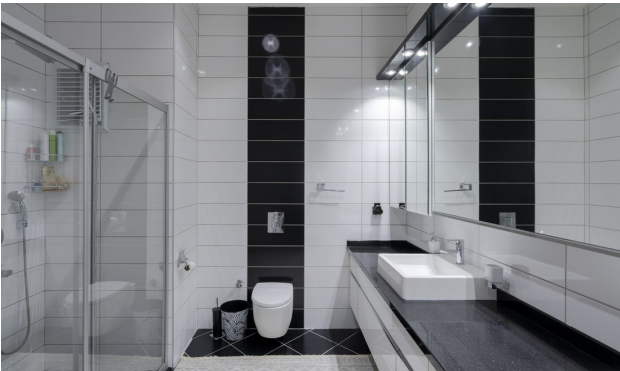

Відскануйте QR-код, щоб відкрити початкову сторінку