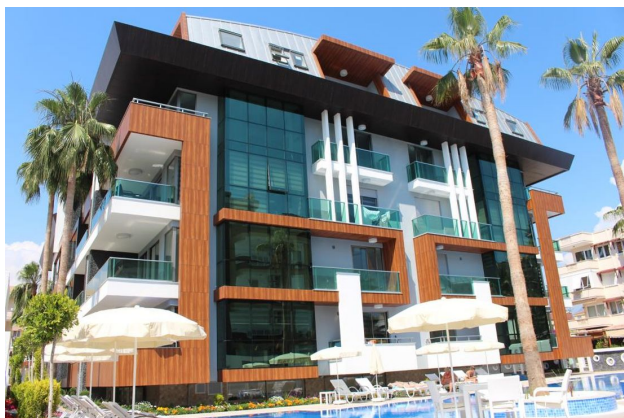

- Зона для засмаги та відпочинку
- Два сучасні ліфти
- Фітнес центр
- Критий басейн з підігрівом
- Сауна, турецька лазня, парова лазня
- Масажні кімнати
- Ігрова кімната з більярдом та настільним тенісом
- Зона барбекю
- Дитячий майданчик
- Центральна супутникова антена
- Аварійний електрогенератор
- Охорона та відеоспостереження 24/7
- Комплекс обгороджений по периметру

Інформація оновлена: 18.07.2024 р.

Фотогалерея