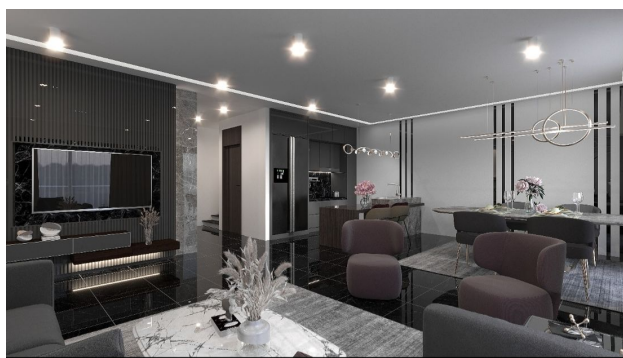

Фотогалерея