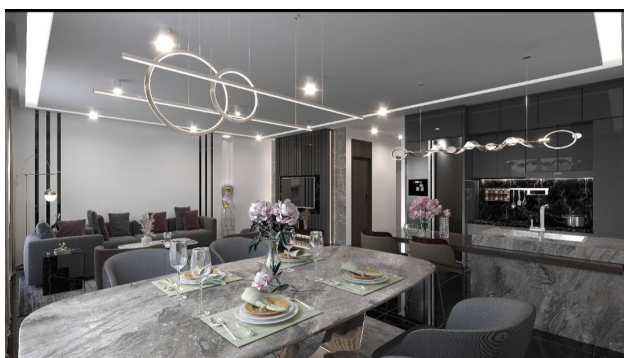

Фотогалерея