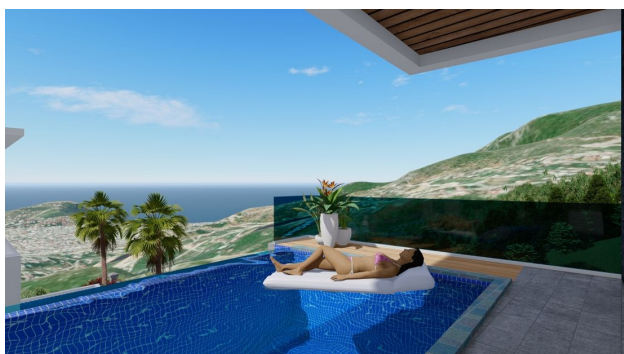

Фотогалерея