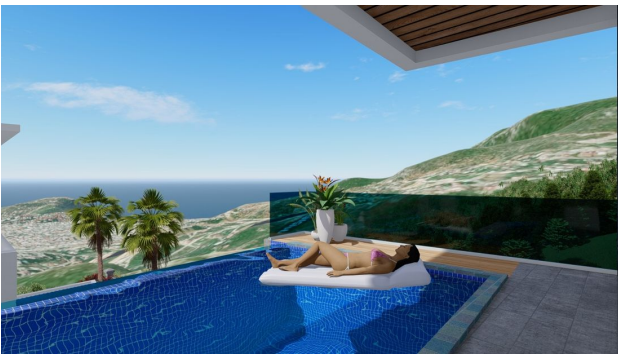

Фотогалерея