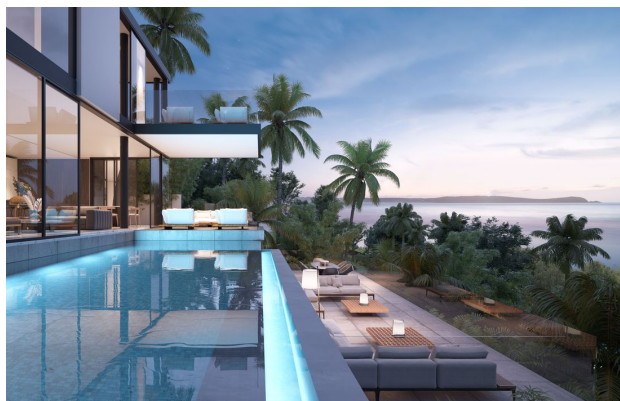

- Гольф-клуб 5 km

Інформація оновлена: 13.02.2024 р.

Фотогалерея