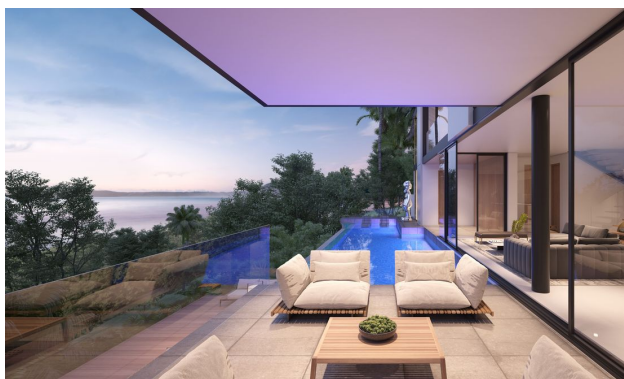

- Гольф-клуб 5 km

Інформація оновлена: 13.02.2024 р.

Фотогалерея