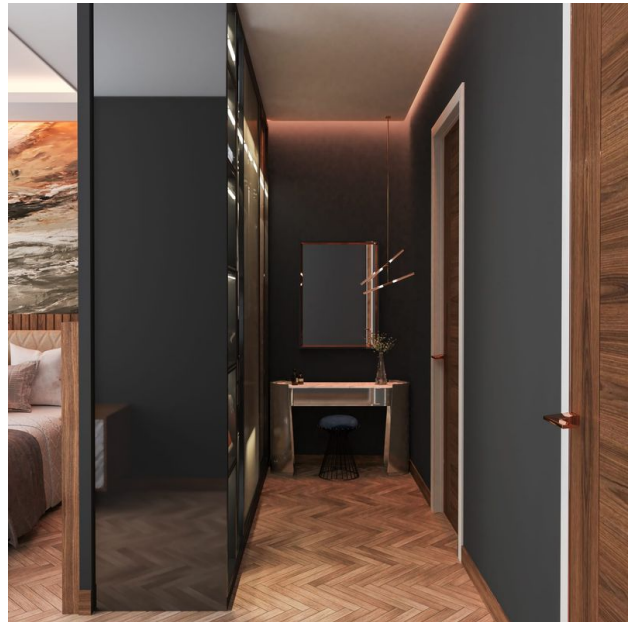

Відскануйте QR-код, щоб відкрити початкову сторінку