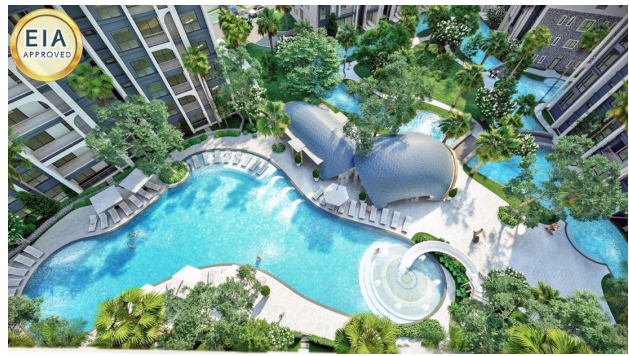

Розташування:

- Аеропорт 3 км
- Патонг 35 км
- Торговий центр 18 км
- Супермаркет 1 км
- Ресторани 2 км
- Госпіталь 30 км
- Гольф-клуб 20 км
- Яхт-клуб 20 км

Інформація оновлена: 12.02.2024 р.

Фотогалерея