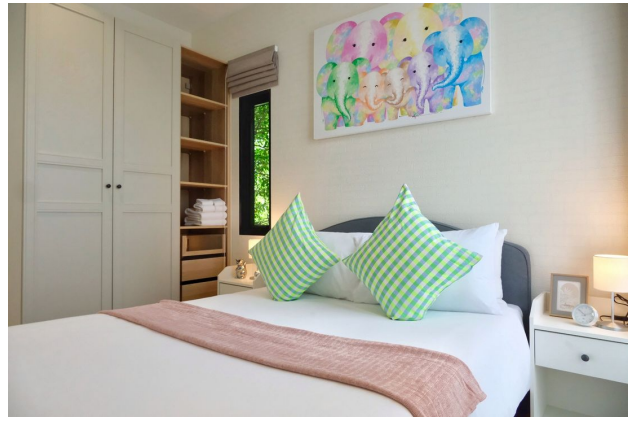

Відскануйте QR-код, щоб відкрити початкову сторінку