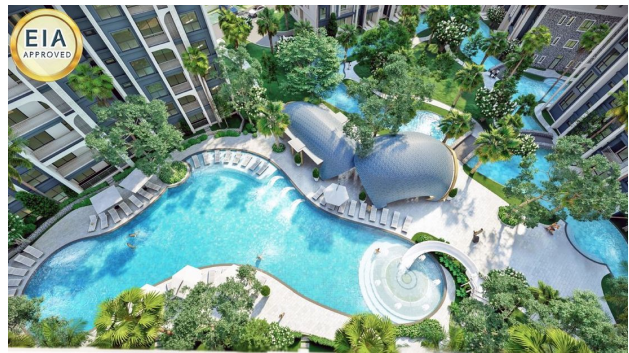

Розташування:

- Аеропорт 3 км
- Патонг 35 км
- Торговий центр 18 км
- Супермаркет 1 км
- Ресторани 2 км
- Госпіталь 30 км
- Гольф-клуб 20 км
- Яхт-клуб 20 км

Інформація оновлена: 12.02.2024 р.

Фотогалерея