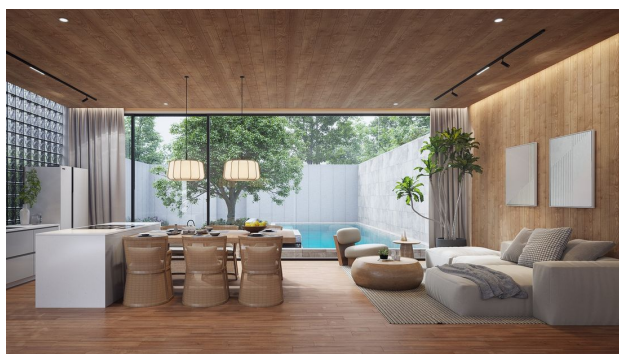

- Ванні: 3
- Житлова площа: 271 м²
- Площа участку: 233 - 300 м²
- Площа басейну: 27 м²

Доход: Фактичний дохід від здачі у найм.

Розстрочка: На період будівництва

Розташування:

- Аеропорт 18 км
- Патонг 17 км
- Торговий центр 3 км
- Супермаркет 3 км
- Ресторани 3 км
- Госпіталь 4 км
- Гольф-клуб 5 км
- Яхт-клуб 14 км

Інформація оновлена: 12.02.2024 р.

Фотогалерея