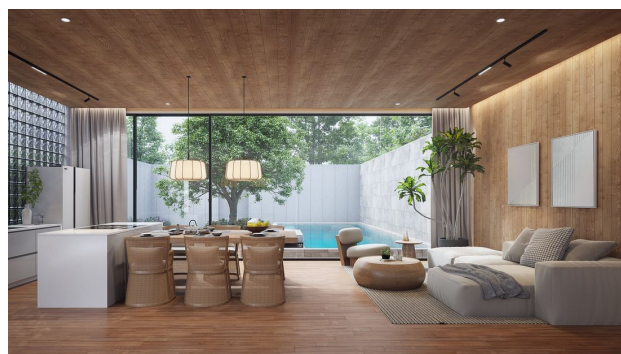

- Ванні: 3
- Житлова площа: 271 м²
- Площа участку: 233 - 300 м²
- Площа басейну: 27 м²

Доход: Фактичний дохід від здачі у найм.

Розстрочка: На період будівництва

Розташування:

- Аеропорт 18 км
- Патонг 17 км
- Торговий центр 3 км
- Супермаркет 3 км
- Ресторани 3 км
- Госпіталь 4 км
- Гольф-клуб 5 км
- Яхт-клуб 14 км

Інформація оновлена: 12.02.2024 р.

Фотогалерея