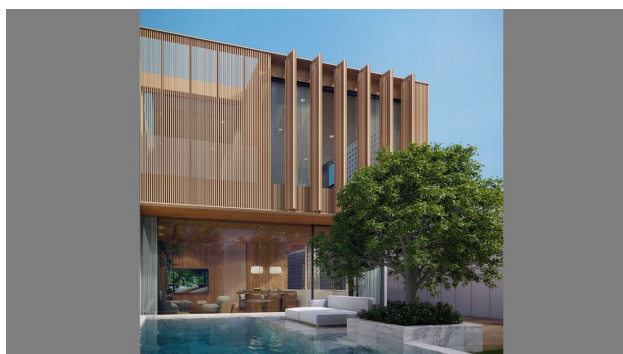

- Ванні: 3
- Житлова площа: 271 м²
- Площа участку: 233 - 300 м²
- Площа басейну: 27 м²

Доход: Фактичний дохід від здачі у найм.

Розстрочка: На період будівництва

Розташування:

- Аеропорт 18 км
- Патонг 17 км
- Торговий центр 3 км
- Супермаркет 3 км
- Ресторани 3 км
- Госпіталь 4 км
- Гольф-клуб 5 км
- Яхт-клуб 14 км

Інформація оновлена: 12.02.2024 р.

Фотогалерея