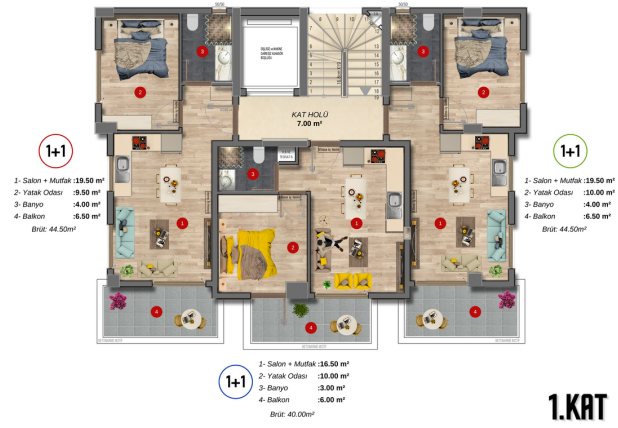

Фотогалерея