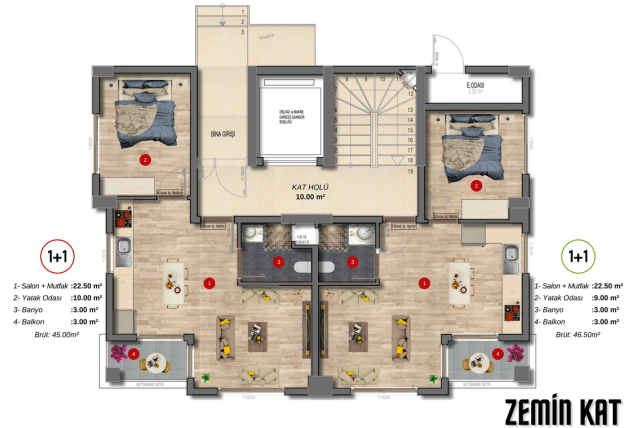

Фотогалерея