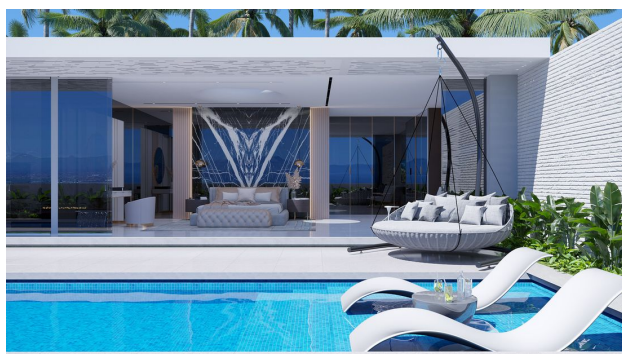

- Паркування при віллі

Ціна від 360 000 $ за віллу з обробкою та меблями

Прибутковість 11,5 – 15,7% річних

Інформація оновлена: 01.04.2024 р.

Фотогалерея