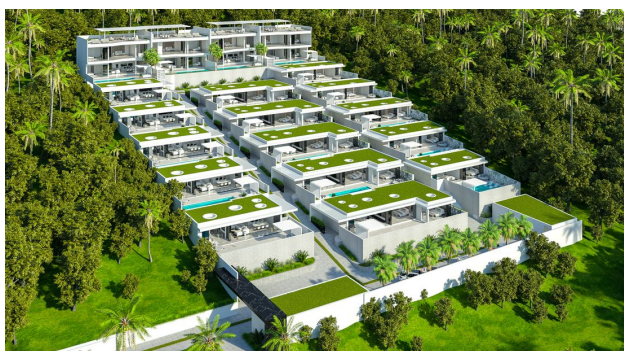

- Паркування при віллі

Ціна від 360 000 $ за віллу з обробкою та меблями

Прибутковість 11,5 – 15,7% річних

Інформація оновлена: 01.04.2024 р.

Фотогалерея