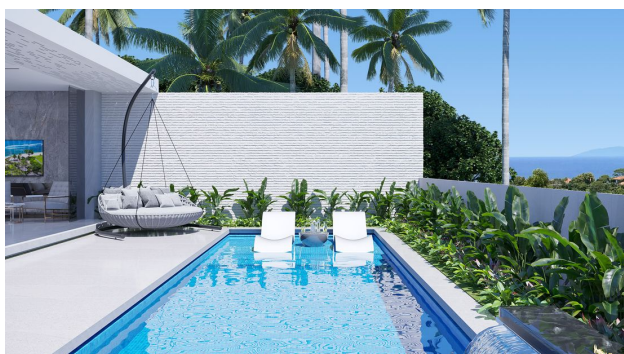

- Паркування при віллі

Ціна від 360 000 $ за віллу з обробкою та меблями

Прибутковість 11,5 – 15,7% річних

Інформація оновлена: 01.04.2024 р.

Фотогалерея