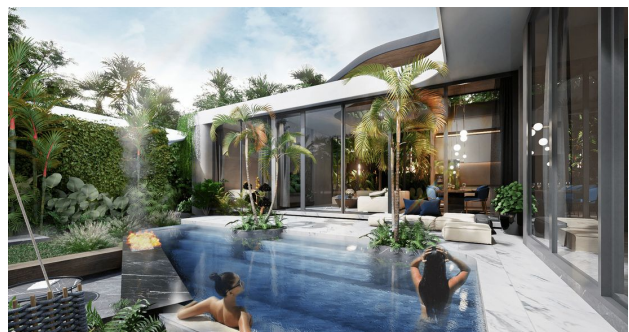

Розташування:

- Аеропорт 18 км
- Патонг 19 км
- Торговий центр 3 км
- Супермаркет 300 м
- Ресторани 1 км
- Госпіталь 1 км
- Гольф-клуб 5 км
- Яхт-клуб 10 км

Здача: 2024 р.

Інформація оновлена: 12.02.2024 р.

Фотогалерея