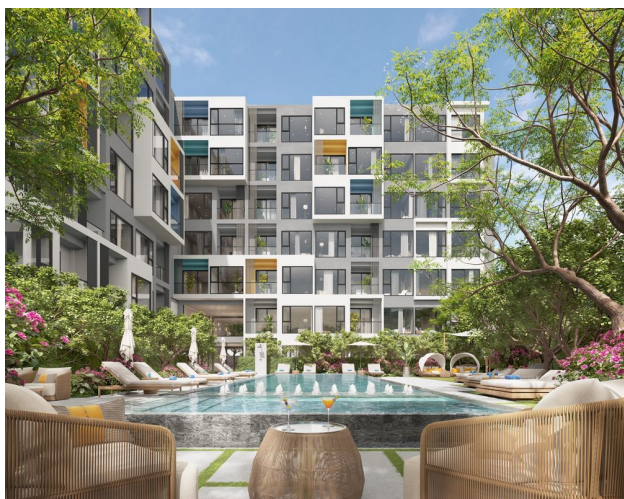

- Госпіталь 20 км
- Гольф-клуб 2 км
- Яхт-клуб 15 км

Інформація оновлена: 20.01.2025 р.

Фотогалерея