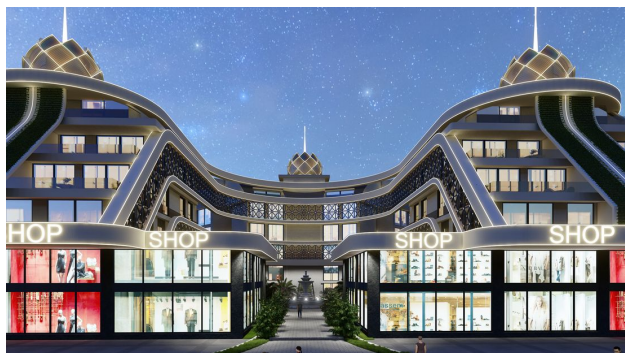

Фотогалерея