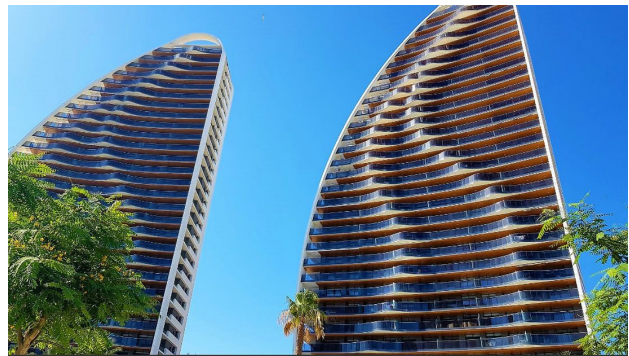

доповнюють споруди цього великого курорту.

Дитячий майданчик, скелетром та басейн-озеро у периметрі безпеки – це ідеальне місце для ігор ваших дітей. це той будинок на пляжі, про який ви завжди мріяли.

Опис:

- Спальні: 2
- Ванні кімнати: 2
- Вітальні: 1
- Кухня: Американка – з побутовою технікою
- Корисна площа: 70 м2
- Побудована територія: 103 м2
- Тераса: 20 м2
- Номер поверху: 15
- Загальні витрати: 140 € / Щомісячно

Інформація оновлена: 13.02.2024 р.

Фотогалерея