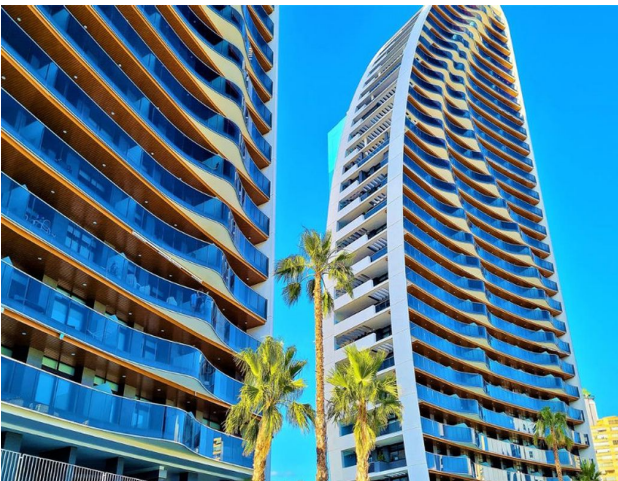

доповнюють споруди цього великого курорту.

Дитячий майданчик, скелетром та басейн-озеро у периметрі безпеки – це ідеальне місце для ігор ваших дітей. це той будинок на пляжі, про який ви завжди мріяли.

Опис:

- Спальні: 2
- Ванні кімнати: 2
- Вітальні: 1
- Кухня: Американка – з побутовою технікою
- Корисна площа: 70 м2
- Побудована територія: 103 м2
- Тераса: 20 м2
- Номер поверху: 15
- Загальні витрати: 140 € / Щомісячно

Інформація оновлена: 13.02.2024 р.

Фотогалерея