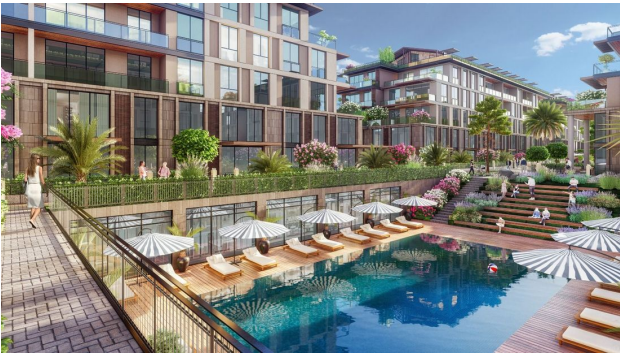

Відскануйте QR-код, щоб відкрити початкову сторінку