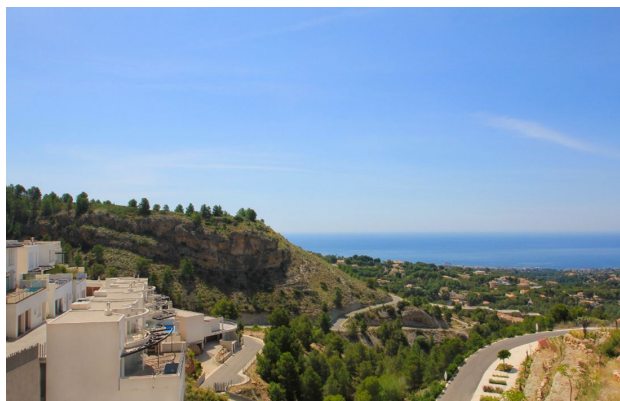

- Спальні: 5
- Ванні кімнати: 6
- Побудована територія: 415 m2

Інформація оновлена: 14.02.2024 р.

Фотогалерея