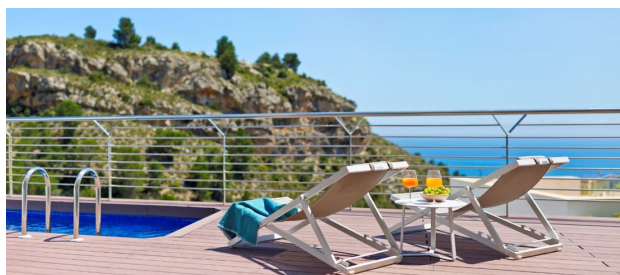

- Спальні: 5
- Ванні кімнати: 6
- Побудована територія: 415 m2

Інформація оновлена: 14.02.2024 р.

Фотогалерея