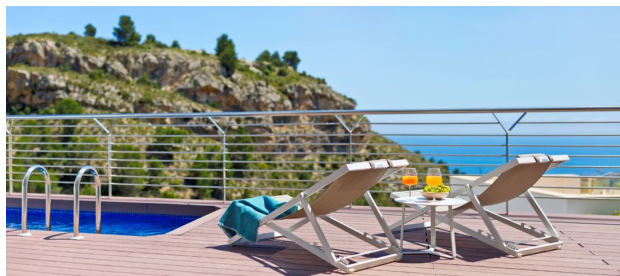

- Спальні: 5
- Ванні кімнати: 6
- Побудована територія: 415 m2

Інформація оновлена: 14.02.2024 р.

Фотогалерея