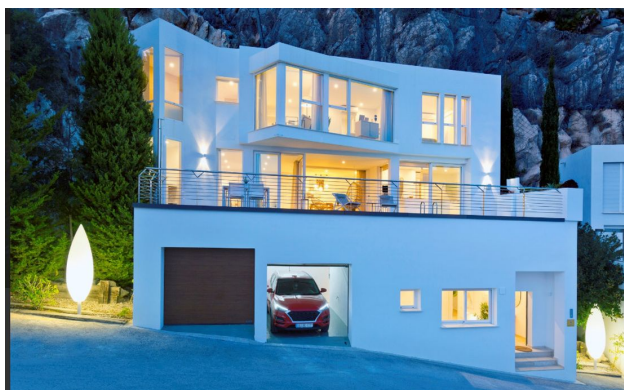

- Спальні: 5
- Ванні кімнати: 6
- Побудована територія: 415 m2

Інформація оновлена: 14.02.2024 р.

Фотогалерея