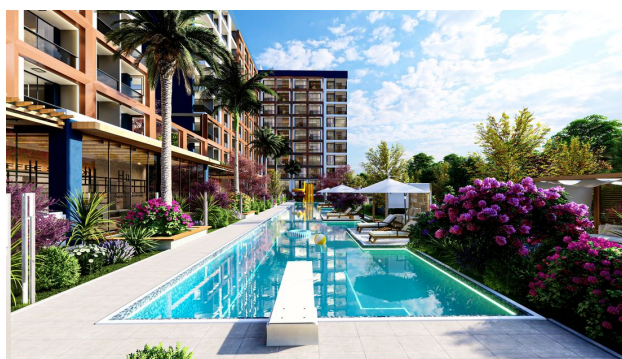

- Магазин
- Басейн
- Аквапарк
- Дитячий ігровий майданчик
- Зона відпочинку для дорослих (більярд – плейстейшн – кінотеатр)
- Фітнес
- Альтанка
- Турецька баня
- Барбекю

Наш проект, що складається з блоків А та Б, розташований у районі Томюк Ердемлі.
Айтдат: 65 євро

На запит, Управління комплексу може здати ваші квартири в подовову оренду від вашого імені (в обмін на 30% комісійних).

Дата початку будівництва: 30.08.2023

Дата закінчення будівництва: 30.08.2025

Інформація оновлена: 29.07.2024 р.

Фотогалерея