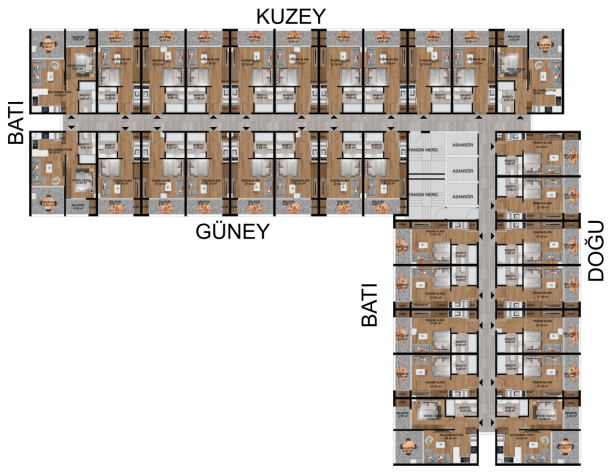

DAİRE BRÜT ALAN: 39.00 m²

- 1 YAŞAM ALANI: 27.50m²
- 2 BANYO: 5.50m²
- 3 BALKON: 6.00m²