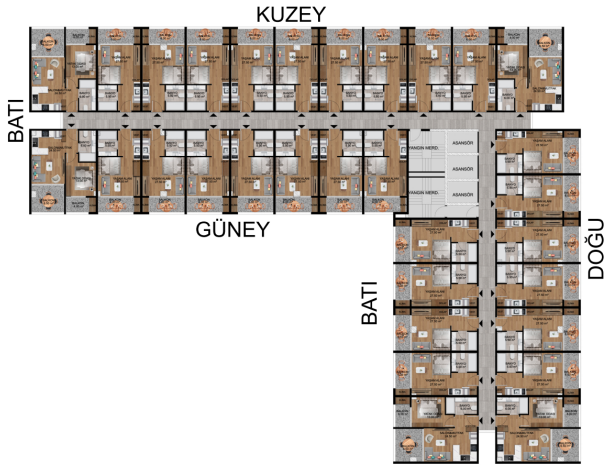

DAİRE BRÜT ALAN: 39.00 m²

- 1 YAŞAM ALANI: 27.50m²
- 2 BANYO: 5.50m²
- 3 BALKON: 6.00m²