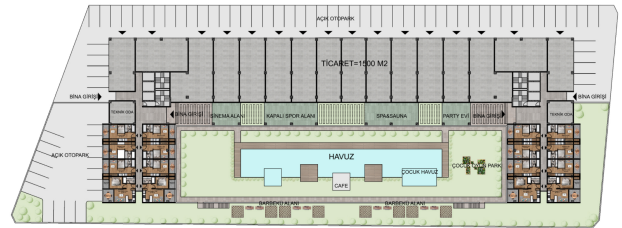

Опис

Житловий комплекс у Мерсині складається з 2 блоків по 9 поверхів: 0 (вхідний поверх) + 8 поверхів.

Усього 512 квартир, збудованих на земельній ділянці площею 6465 м². На поверсі 5 квартир 1+1 та 26 квартир 1+0.

DAİRE BRÜT ALAN: 54.00 m²

- 1 SALON&MUTFAK: 24.50m²
- 2 YATAK ODASI: 13.00m²
- 3 BANYO: 6.00m²
- 4 BALKON: 6.50m²
- 5 BALKON: : 4.00m²

Відскануйте QR-код, щоб відкрити початкову сторінку