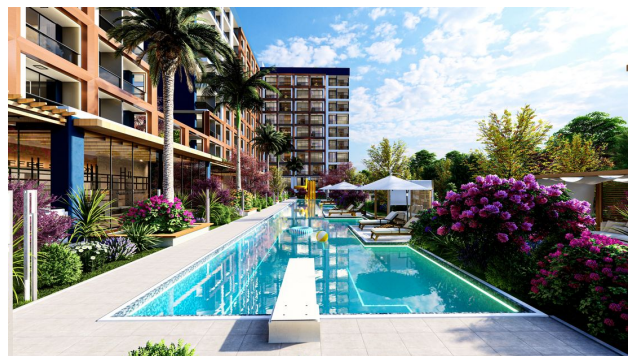

- Магазин
- Басейн
- Аквапарк
- Дитячий ігровий майданчик
- Зона відпочинку для дорослих (більярд – плейстейшн – кінотеатр)
- Фітнес
- Альтанка
- Турецька баня
- Барбекю

Наш проект, що складається з блоків А та Б, розташований у районі Томюк Ердемлі.
Айтдат: 65 євро

На запит, Управління комплексу може здати ваші квартири в подовову оренду від вашого імені (в обмін на 30% комісійних).

Дата початку будівництва: 30.08.2023

Дата закінчення будівництва: 30.08.2025

Інформація оновлена: 08.04.2025 р.

Фотогалерея