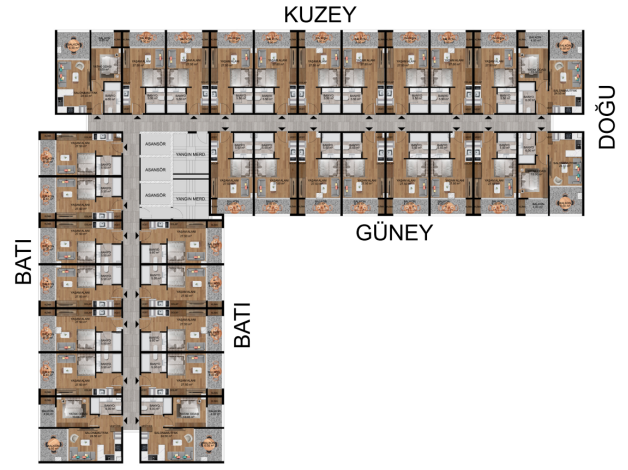

DAİRE BRÜT ALAN: 39.00 m²

- 1 YAŞAM ALANI: 27.50m²
- 2 BANYO: 5.50m²
- 3 BALKON: 6.00m²