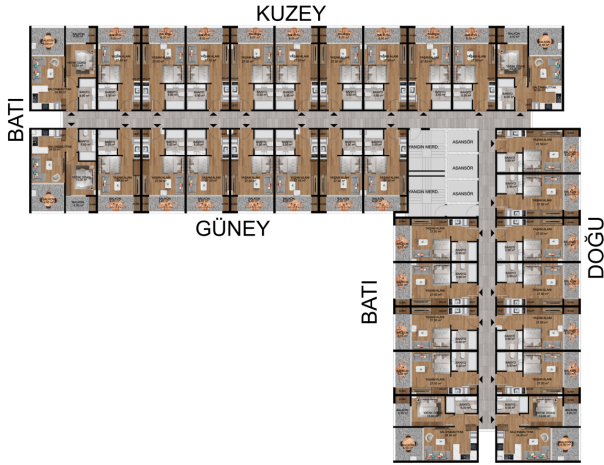

DAİRE BRÜT ALAN: 39.00 m²

- 1 YAŞAM ALANI: 27.50m²
- 2 BANYO: 5.50m²
- 3 BALKON: 6.00m²