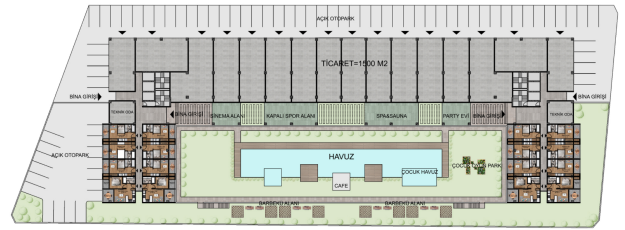

Опис

Житловий комплекс у Мерсині складається з 2 блоків по 9 поверхів: 0 (вхідний поверх) + 8 поверхів.

Усього 512 квартир, збудованих на земельній ділянці площею 6465 м². На поверсі 5 квартир 1+1 та 26 квартир 1+0.

Дата початку будівництва: 30.08.2023

Дата закінчення будівництва: 30.08.2025

Інформація оновлена: 29.07.2024 р.

Фотогалерея

DAİRE BRÜT ALAN: 39.00 m²

- 1 YAŞAM ALANI: 27.50m²
- 2 BANYO: 5.50m²
- 3 BALKON: 6.00m²

DAİRE BRÜT ALAN: 54.00 m²

- 1 SALON&MUTFAK: 24.50m²
- 2 YATAK ODASI: 13.00m²
- 3 BANYO: 6.00m²
- 4 BALKON: 6.50m²
- 5 BALKON: : 4.00m²

Відскануйте QR-код, щоб відкрити початкову сторінку