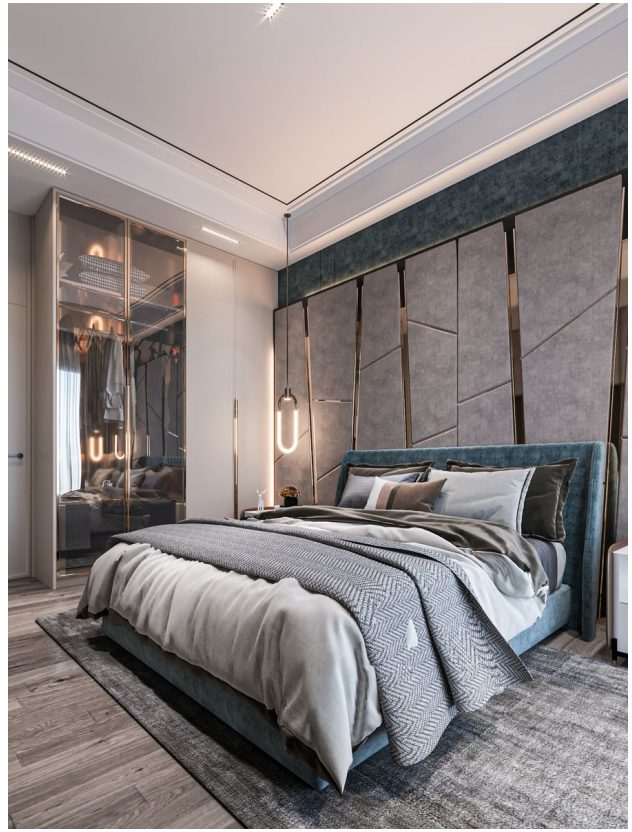

Відскануйте QR-код, щоб відкрити початкову сторінку