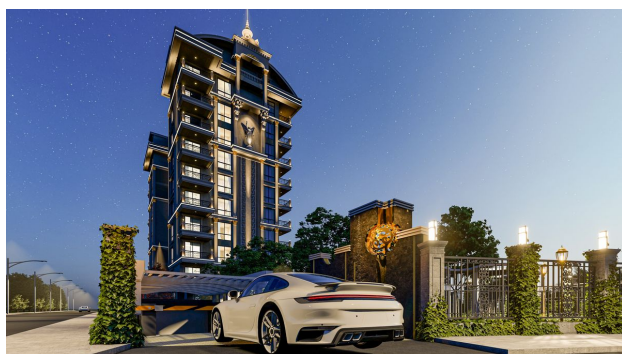

- Відкритий басейн
- Закритий басейн
- Сауна
- Парна кімната
- Фітнес
- Відкритий дитячий майданчик
- Альтанки для відпочинку та барбекю
- Відкрите та крите паркування

Інформація оновлена: 02.07.2024 р.

Фотогалерея