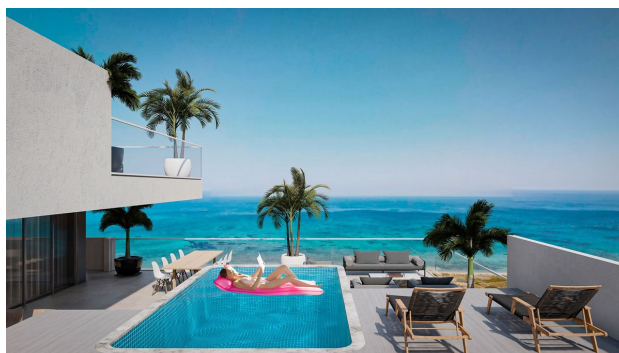

- Ліфт
- Дитячий басейн
- Концепція домашнього офісу
- Ресепшн
- Прибирання

Дата завершення будівництва:

- блок А - травень 2025
- блок В - серпень 2025
- блок С та Д - травень 2026

Інформація оновлена: 21.11.2024 р.

Фотогалерея